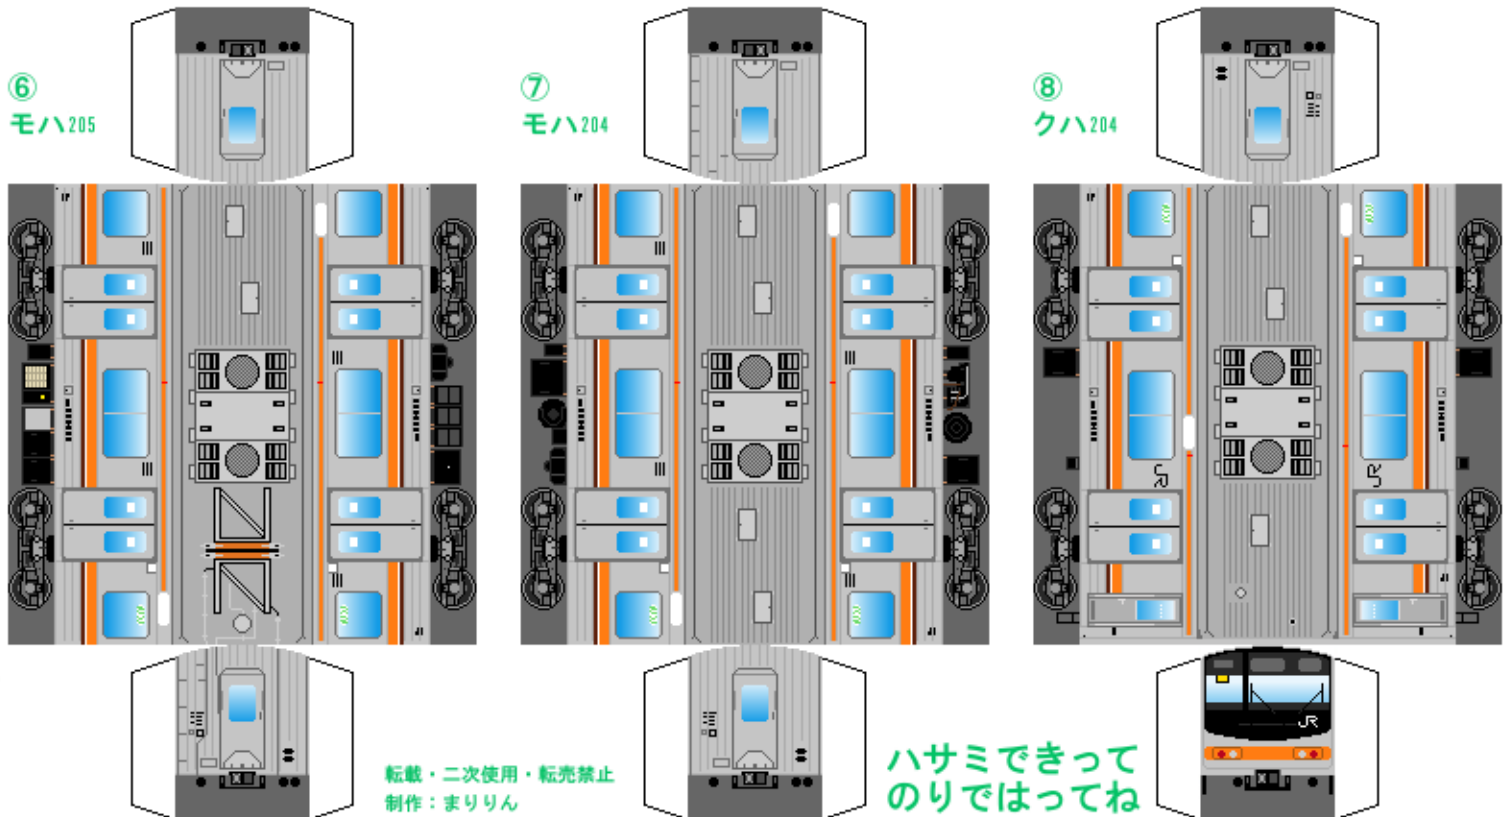

特攻野郎Bチーム

<https://tokkou-b-team.net/>

JR東日本205系風 ペーパークラフト その8-1 武蔵野線
JR East series 205 #8-1 Musashino line

つなげかた
8両編成 (45はその8-2)
①-②-③-④-⑤-⑥-⑦-⑧
←東京・西船橋 府中本町→

下腹ひきしめ ベルト 下腹ひきしめ ベルト 下腹ひきしめ ベルト 下腹ひきしめ ベルト 下腹ひきしめ ベルト 下腹ひきしめ ベルト

車両のおなががふくらんだら 車体のうちがわにはってね ※パパやママのおなかにはつかえません

転載・二次使用・転売禁止
制作：まりりん

ハサミできって
のりではってね