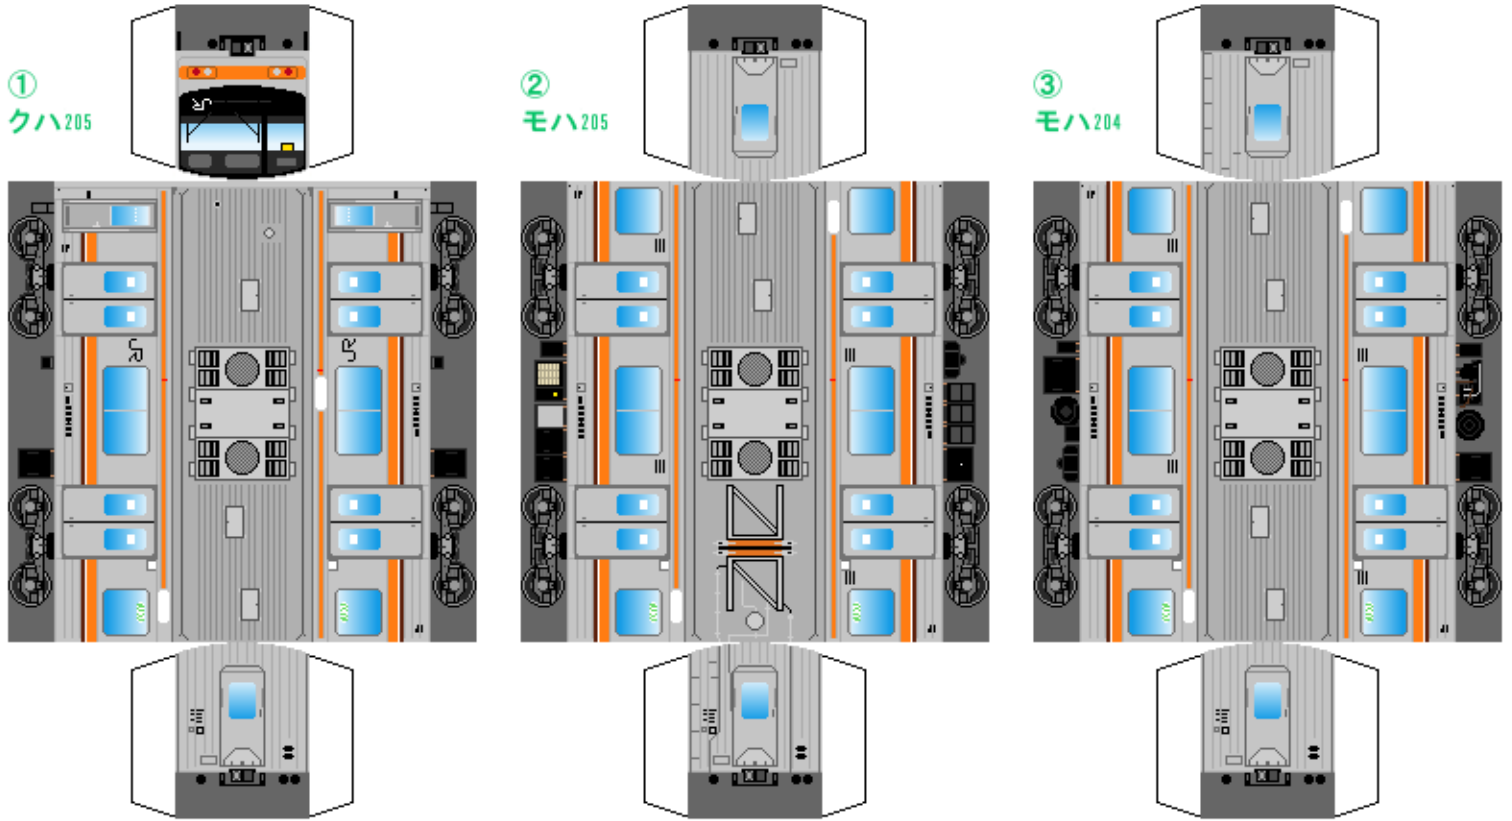

特攻野郎Bチーム

<https://tokkou-b-team.net/>

JR東日本205系風 ペーパークラフト その8-1 武蔵野線
JR East series 205 #8-1 Musashino line

つなげかた
8両編成 (45はその8-2)
①-②-③-④-⑤-⑥-⑦-⑧
←東京・西船橋 府中本町→

下腹ひきしめ ベルト 下腹ひきしめ ベルト 下腹ひきしめ ベルト 下腹ひきしめ ベルト 下腹ひきしめ ベルト 下腹ひきしめ ベルト

車両のおなががふくらんだら 車体のうちがわにはってね ※パパやママのおなかにはつかえません

転載・二次使用・転売禁止
制作：まりりん

ハサミできって
のりではってね