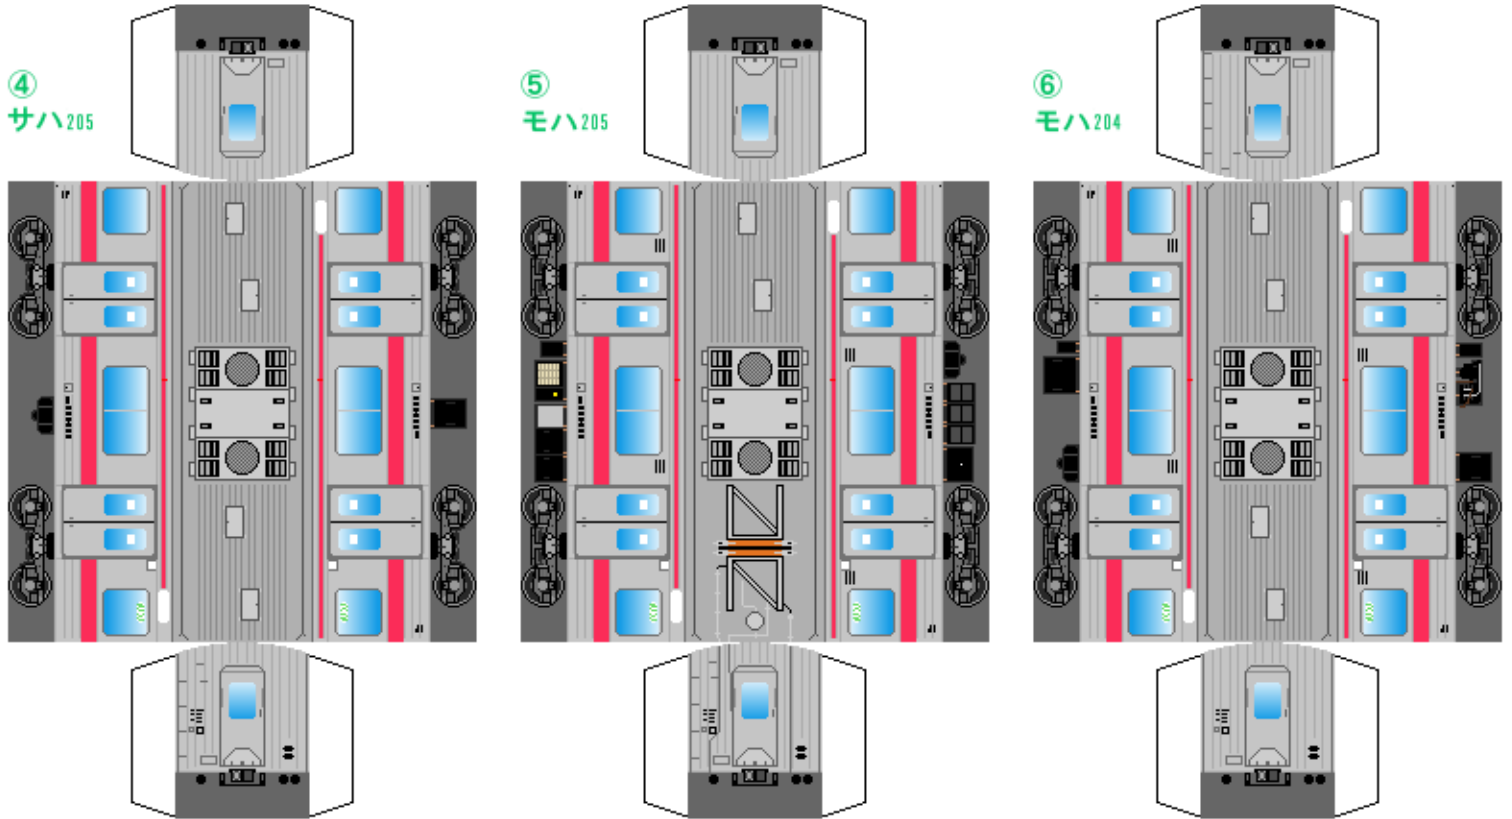

# 特攻野郎Bチーム

<https://tokkou-b-team.net/>

JR東日本205系風 ペーパークラフト その7-2 京葉線  
JR East series 205 #7-2 Keiyo line

つなげかた  
10両編成 (①~③と⑧~⑩はその7-1)  
①-2-3-4-5-6-7-8-9-10  
-上総-ノ宮・君津・蘇我 東京-

下腹ひきしめ ベルト    下腹ひきしめ ベルト    下腹ひきしめ ベルト    下腹ひきしめ ベルト    下腹ひきしめ ベルト    下腹ひきしめ ベルト

車両のおなががふくらんだら 車体のうちがわにはってね ※パパやママのおなかにはつかえません

転載・二次使用・転売禁止  
制作：まりりん

ハサミできって  
のりではってね