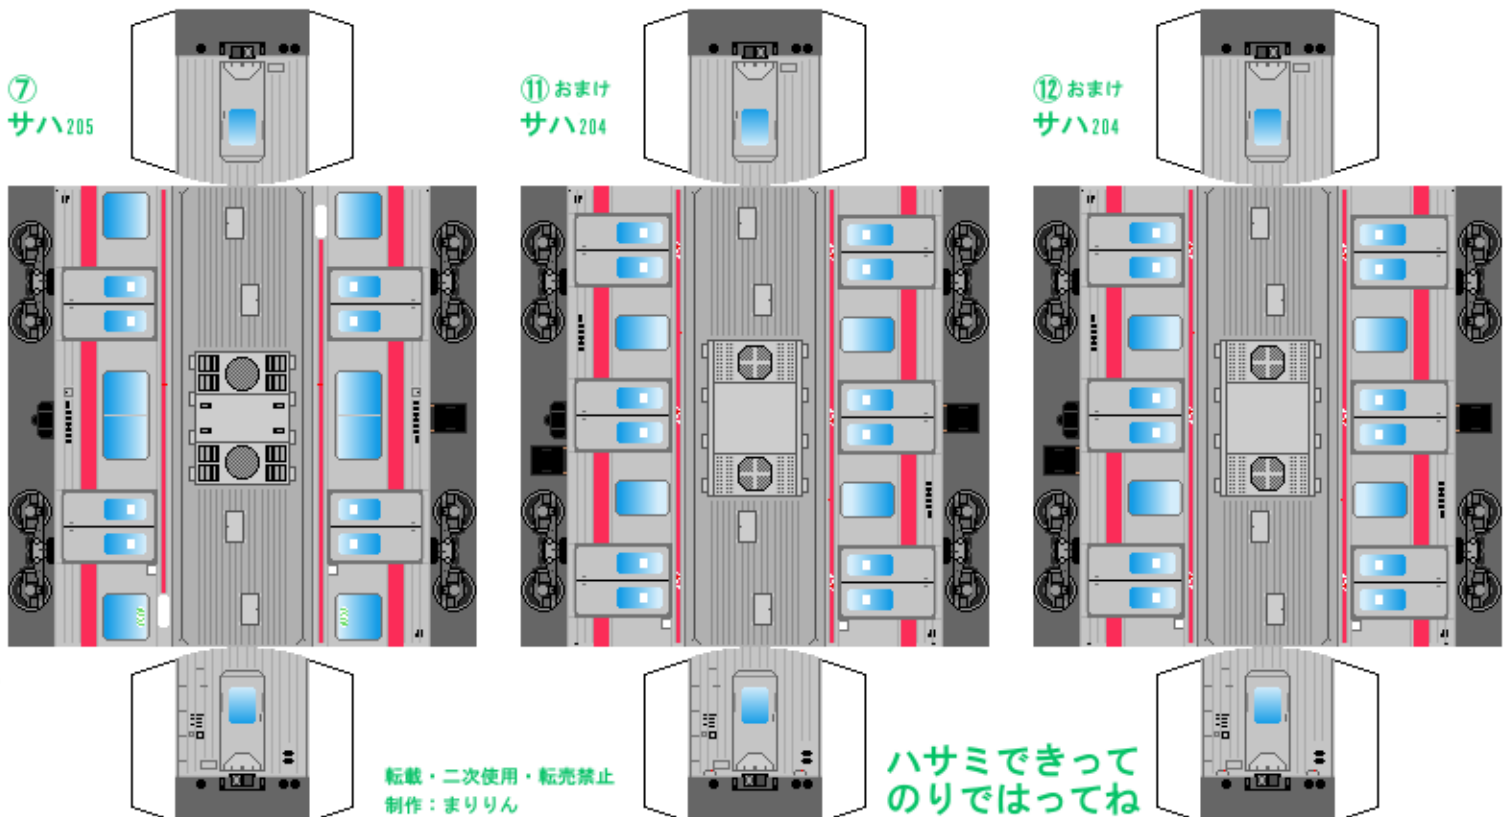

# 特攻野郎Bチーム

<https://tokkou-b-team.net/>

JR東日本205系風 ペーパークラフト その7-2 京葉線  
JR East series 205 #7-2 Keiyo line

つなげかた  
10両編成 (①~③と⑧~⑩はその7-1)  
①-2-3-4-5-6-7-8-9-10  
-上総-ノ宮・君津・蘇我 東京-

下腹ひきしめ ベルト    下腹ひきしめ ベルト    下腹ひきしめ ベルト    下腹ひきしめ ベルト    下腹ひきしめ ベルト    下腹ひきしめ ベルト

車両のおなががふくらんだら 車体のうちがわにはってね ※パパやママのおなかにはつかえません

転載・二次使用・転売禁止  
制作：まりりん

ハサミできって  
のりではってね