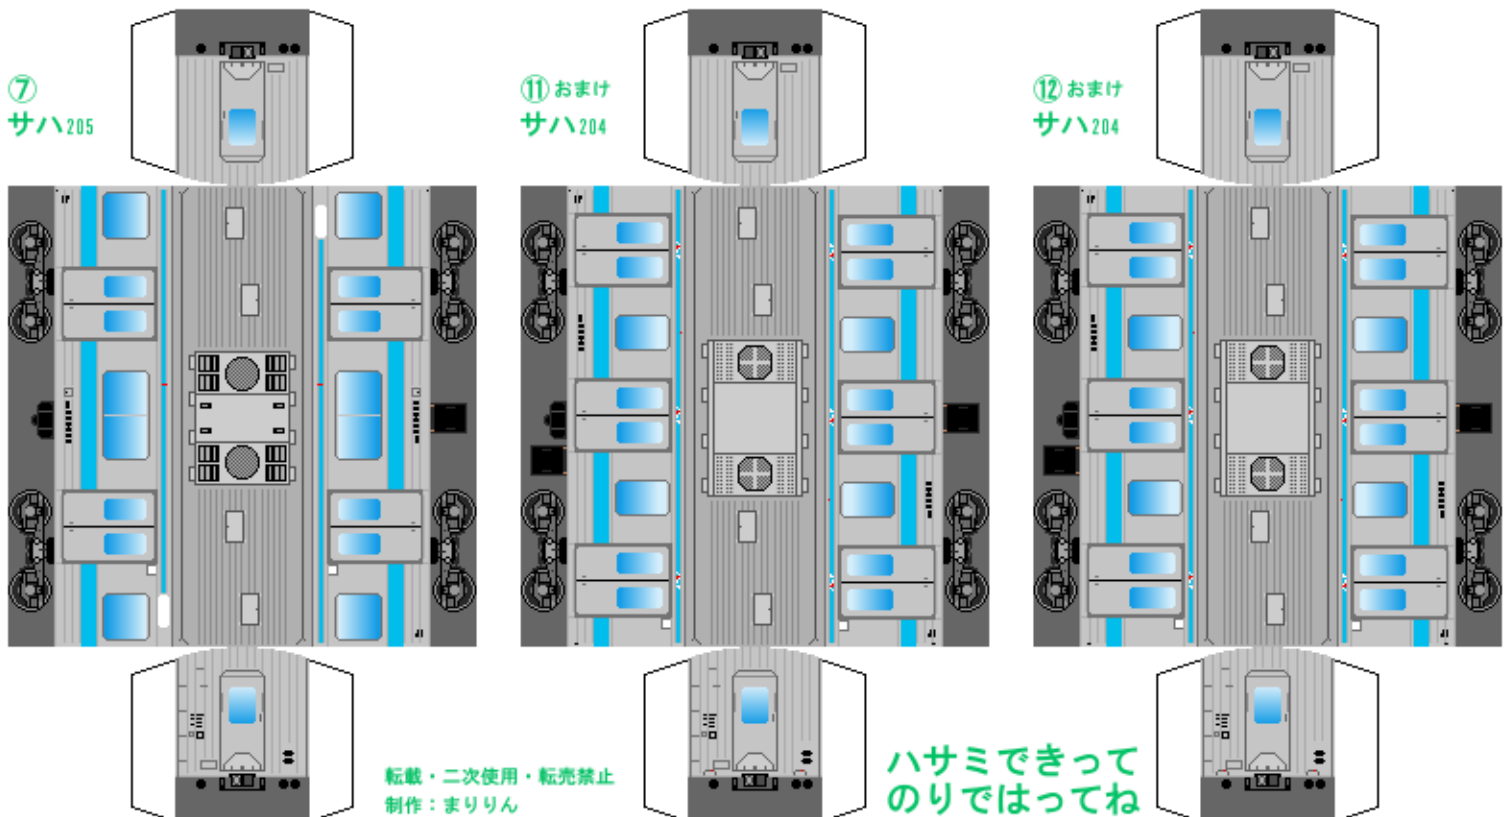

# 特攻野郎Bチーム

<https://tokkou-b-team.net/>

JR東日本205系風 ペーパークラフト その6-2 京浜東北・根岸線  
JR East series 205 #6-2 Keihin-Tohoku, Negishi line

つなげかた  
10両編成 (①~③と⑧~⑩はその6-1)  
①-2-3-4-5-6-7-8-9-10  
←大宮 大船→

下腹ひきしめ ベルト    下腹ひきしめ ベルト    下腹ひきしめ ベルト    下腹ひきしめ ベルト    下腹ひきしめ ベルト    下腹ひきしめ ベルト

車両のおなががふくらんだら 車体のうちがわにはってね ※パパやママのおなかにはつかえません

転載・二次使用・転売禁止  
制作：まりりん

ハサミできって  
のりではってね