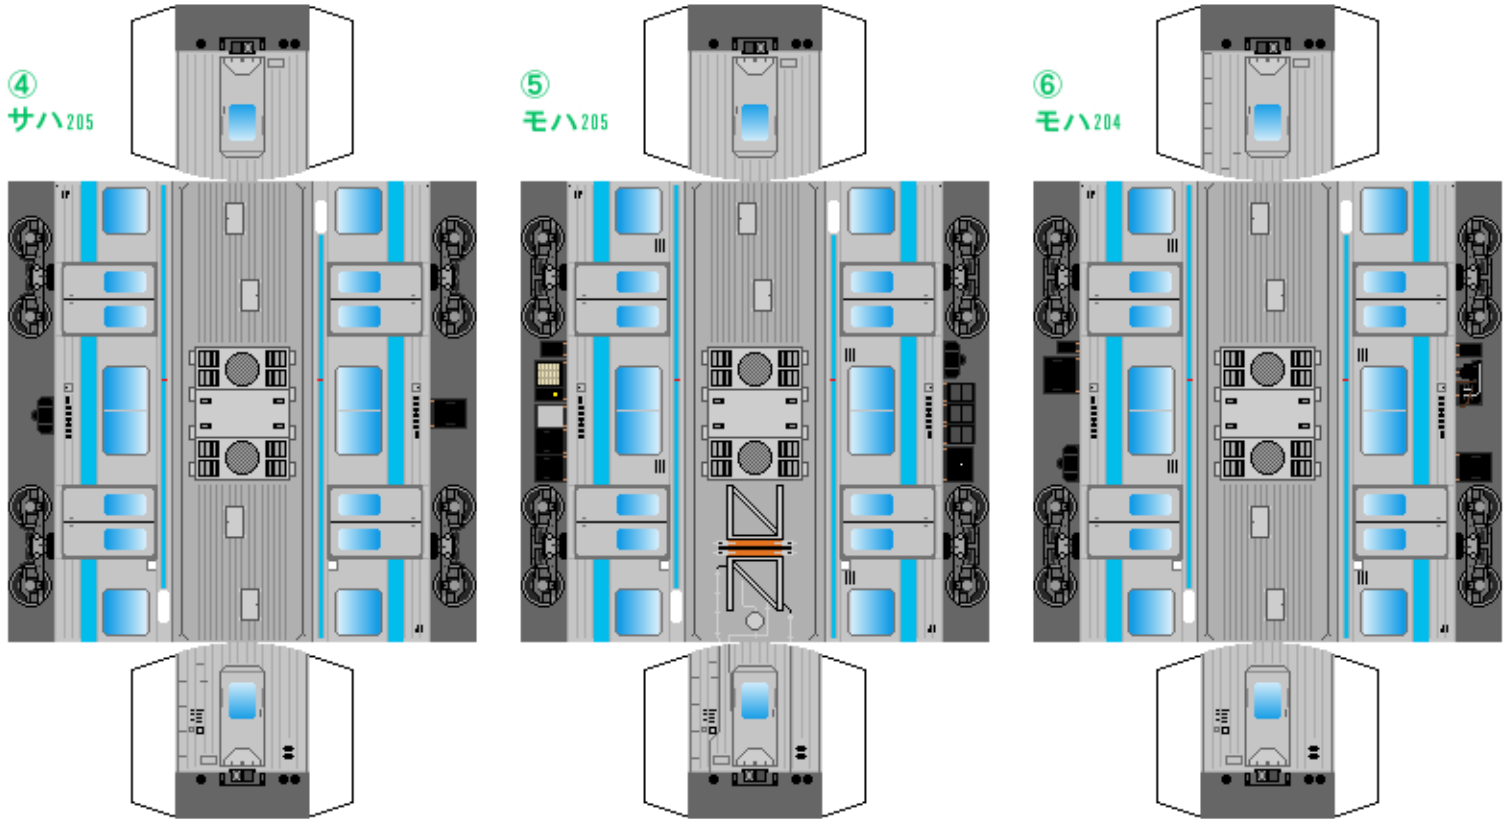

# 特攻野郎Bチーム

<https://tokkou-b-team.net/>

JR東日本205系風 ペーパークラフト その6-2 京浜東北・根岸線  
JR East series 205 #6-2 Keihin-Tohoku, Negishi line

つなげかた  
10両編成 (①~③と⑧~⑩はその6-1)  
①-2-3-4-5-6-7-8-9-10  
←大宮 大船→

下腹ひきしめ ベルト    下腹ひきしめ ベルト    下腹ひきしめ ベルト    下腹ひきしめ ベルト    下腹ひきしめ ベルト    下腹ひきしめ ベルト

車両のおなががふくらんだら 車体のうちがわにはってね ※パパやママのおなかにはつかえません

転載・二次使用・転売禁止  
制作：まりりん

ハサミできって  
のりではってね