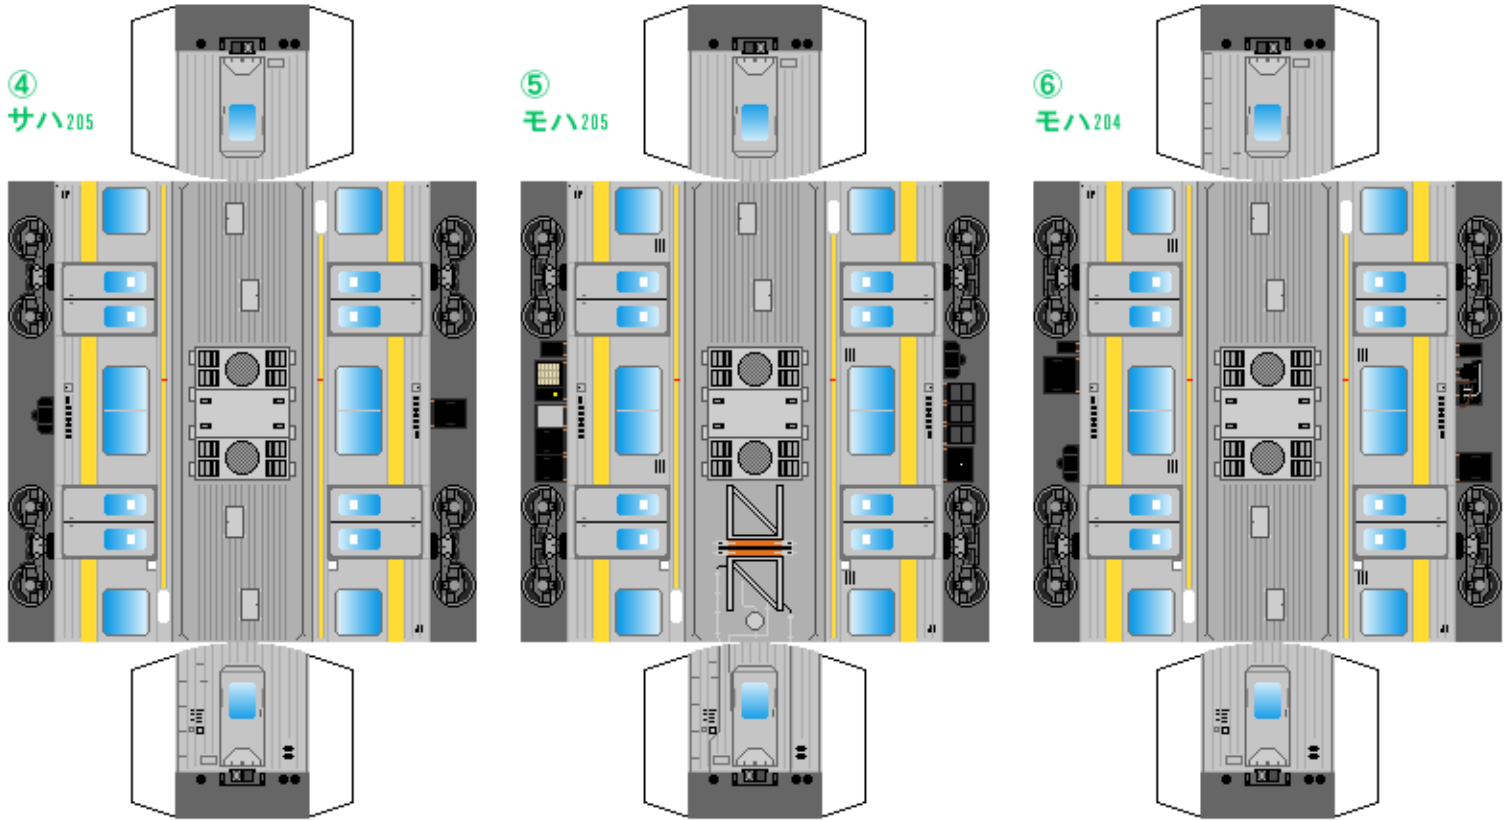

特攻野郎Bチーム

<https://tokkou-b-team.net/>

JR東日本205系風 ペーパークラフト その5-2 中央・総武緩行線
JR East series 205 #5-2 Chuo, Sobu line

つなげかた
10両編成 (①~③と⑧~⑩はその5-1)
①-2-3-4-5-6-7-8-9-10
←千葉 三鷹→

下腹ひきしめ ベルト 下腹ひきしめ ベルト 下腹ひきしめ ベルト 下腹ひきしめ ベルト 下腹ひきしめ ベルト 下腹ひきしめ ベルト

車両のおなががふくらんだら 車体のうちがわにはってね ※パパやママのおなかにはつかえません

転載・二次使用・転売禁止
制作：まりりん

ハサミできって
のりではってね