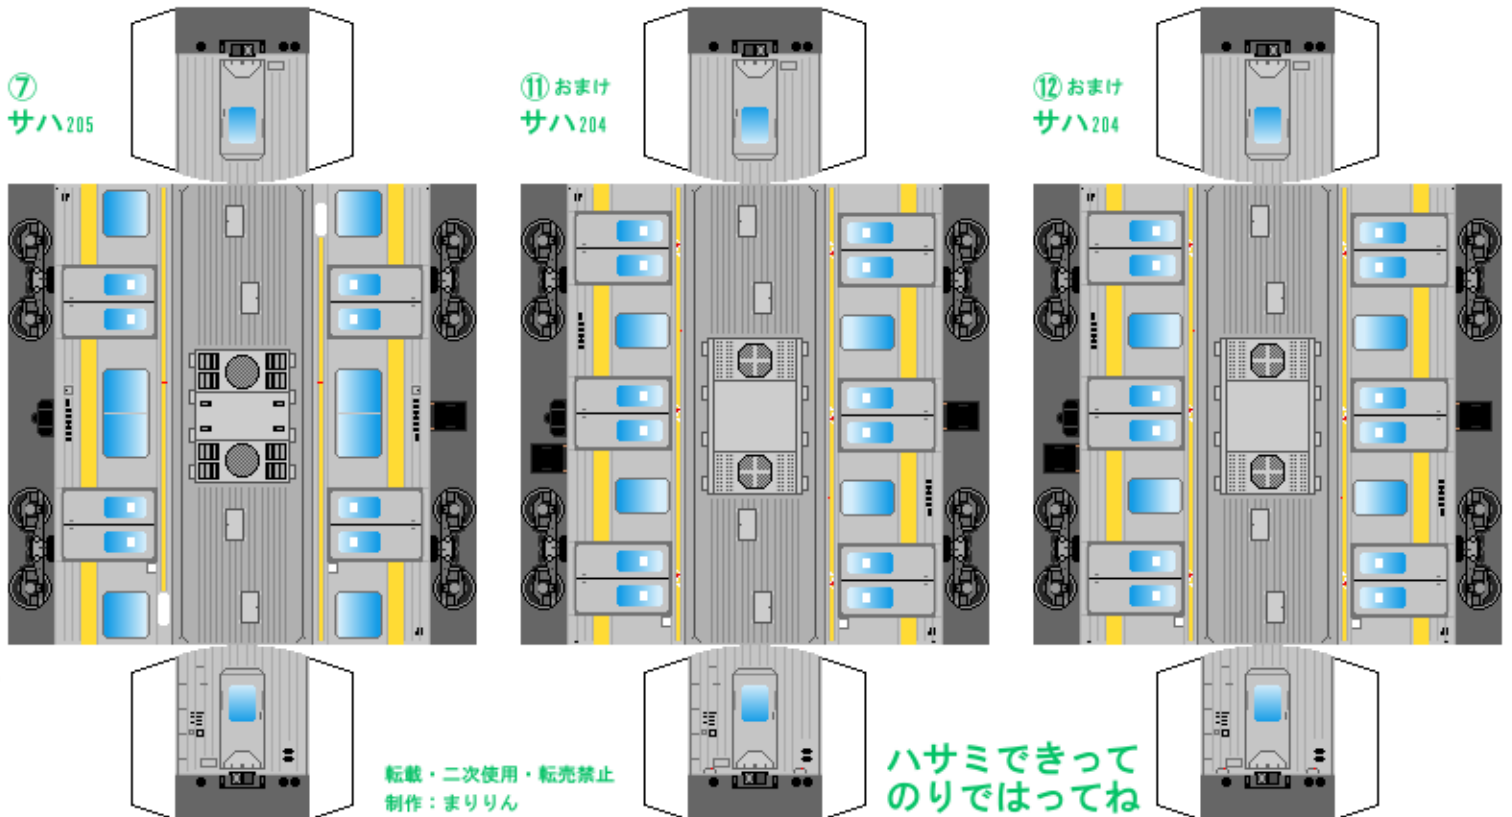

特攻野郎Bチーム

<https://tokkou-b-team.net/>

JR東日本205系風 ペーパークラフト その5-2 中央・総武緩行線
JR East series 205 #5-2 Chuo, Sobu line

つなげかた
10両編成 (①~③と⑧~⑩はその5-1)
①-2-3-4-5-6-7-8-9-10
←千葉 三鷹→

下腹ひきしめ ベルト 下腹ひきしめ ベルト 下腹ひきしめ ベルト 下腹ひきしめ ベルト 下腹ひきしめ ベルト 下腹ひきしめ ベルト

車両のおなががふくらんだら 車体のうちがわにはってね ※パパやママのおなかにはつかえません

転載・二次使用・転売禁止
制作：まりりん

ハサミできって
のりではってね