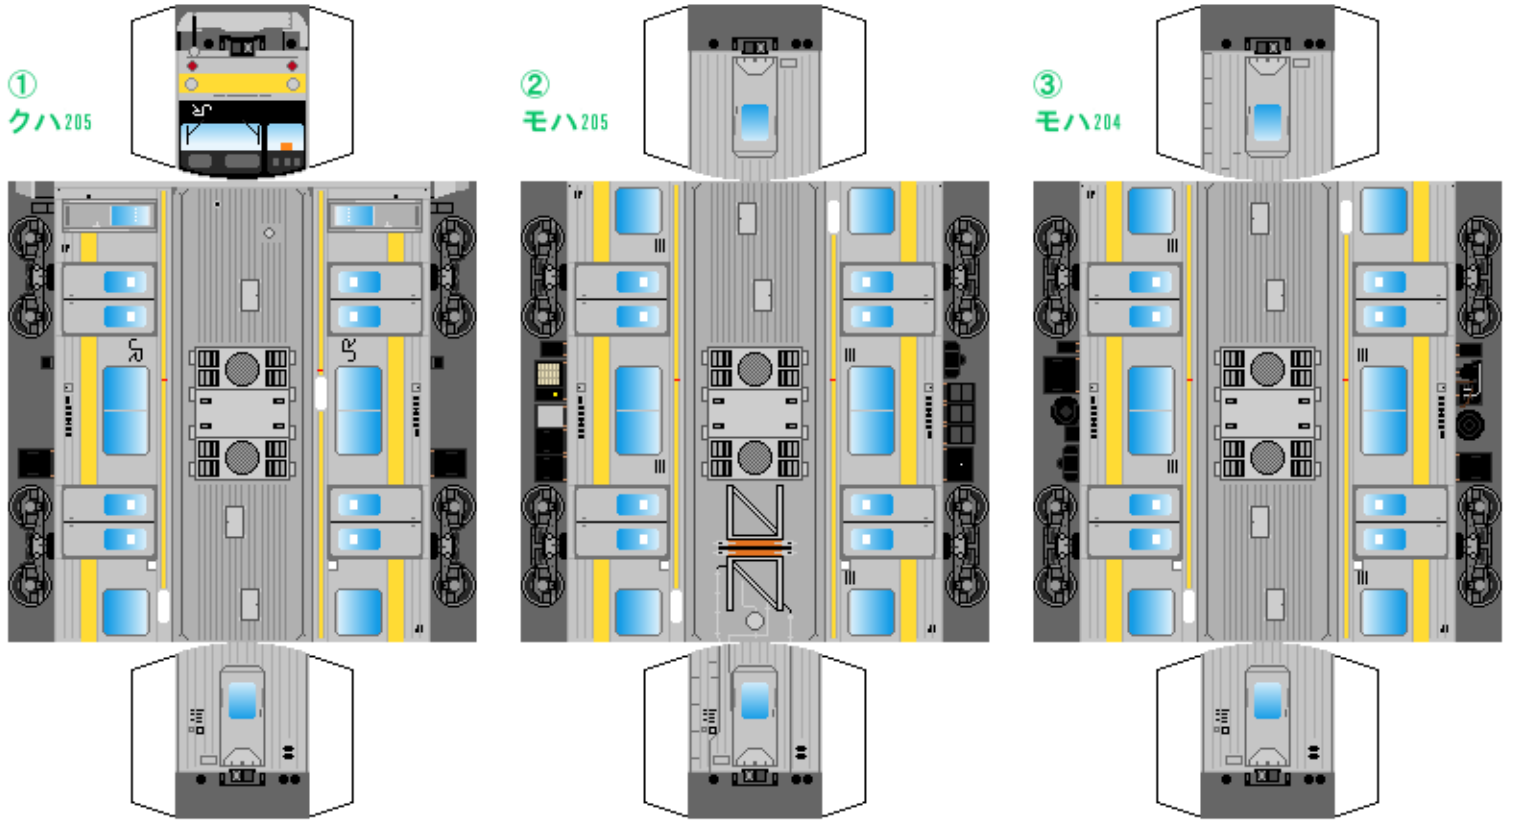

特攻野郎Bチーム

<https://tokkou-b-team.net/>

JR東日本205系風 ペーパークラフト その5-1 中央・総武緩行線
JR East series 205 #5-1 Chuo, Sobu line

つなげかた
10両編成 (4~7はその5-2)
①-2-3-4-5-6-7-8-9-10
—千葉— 三鷹—

下腹ひきしめ ベルト 下腹ひきしめ ベルト 下腹ひきしめ ベルト 下腹ひきしめ ベルト 下腹ひきしめ ベルト 下腹ひきしめ ベルト

車両のおなががふくらんだら 車体のうちがわにはってね ※パパやママのおなかにはつかえません

転載・二次使用・転売禁止
制作：まりりん

ハサミできって
のりではってね