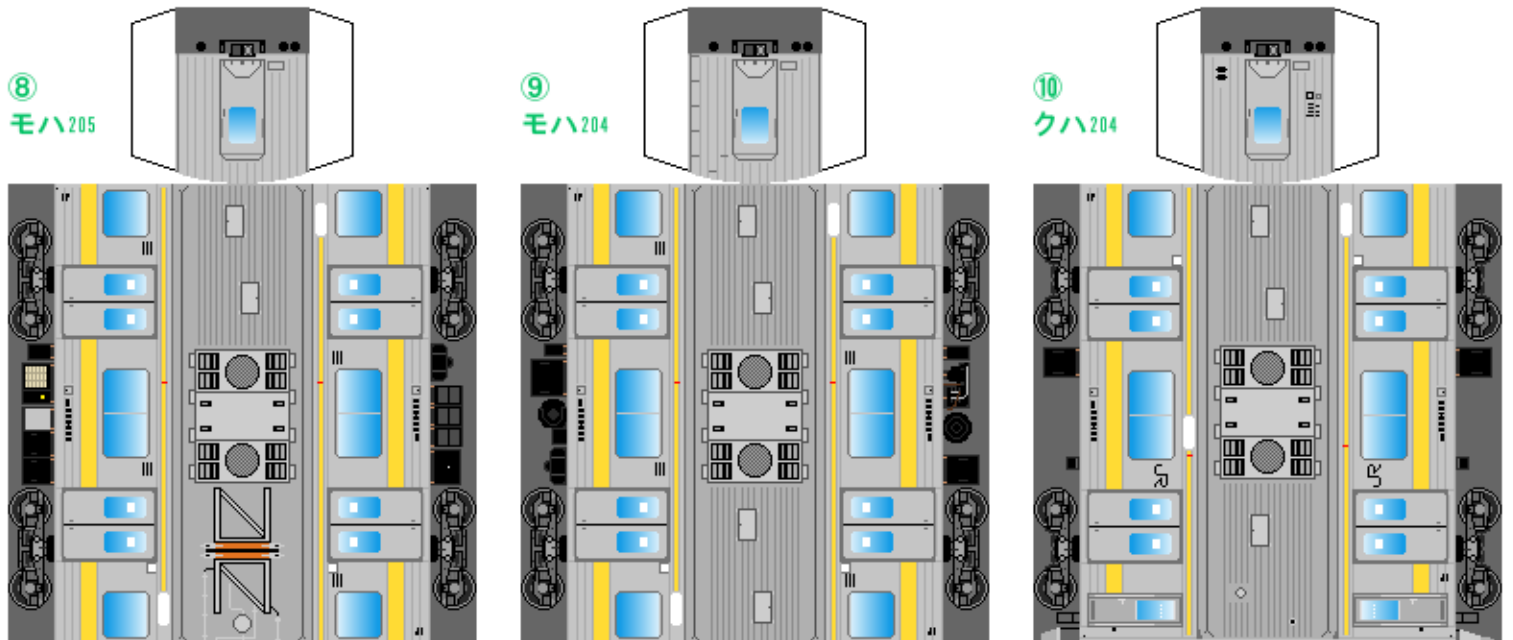

特攻野郎Bチーム

<https://tokkou-b-team.net/>

JR東日本205系風 ペーパークラフト その5-1 中央・総武緩行線
JR East series 205 #5-1 Chuo, Sobu line

つなげかた
10両編成 (4~7はその5-2)
①-2-3-4-5-6-7-8-9-10
—千葉— 三鷹—

下腹ひきしめ ベルト 下腹ひきしめ ベルト 下腹ひきしめ ベルト 下腹ひきしめ ベルト 下腹ひきしめ ベルト 下腹ひきしめ ベルト

車両のおなががふくらんだら 車体のうちがわにはってね ※パパやママのおなかにはつかえません

転載・二次使用・転売禁止
制作：まりりん

ハサミできって
のりではってね