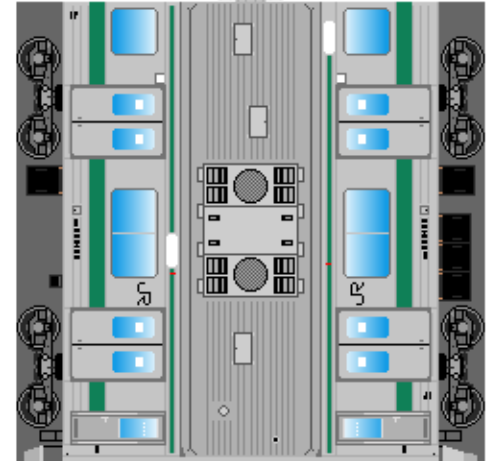

下腹ひきしめ
ベルト

車両のおなかがふくらんだら 車体のうちがわにはってね ※パパやママのおなかにはつかえません

⑧
モハ205

⑨
モハ204

⑩
クハ204

転載・二次使用・転売禁止
制作：まりりん

ハサミできって
のりではってね