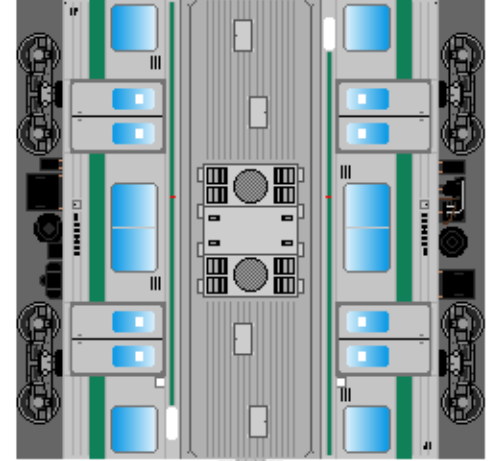

特攻野郎Bチーム

<https://tokkou-b-team.net/>

JR東日本205系風 ペーパークラフト その4-1 埼京・川越線
JR East series 205 #4-1 Saikyo, Kawagoe line

つなげかた

10両編成 (4~7と10位はその4-2)

①-②-③-④-⑤-⑥-⑦-⑧-⑨-⑩

①-②-③-⑤-⑥-⑧-⑨-⑪-⑫-⑩

→新木場・大崎 大宮・川越→

①
クハ205

②
モハ205

③
モハ204

下腹ひきしめ
ベルト

下腹ひきしめ
ベルト

下腹ひきしめ
ベルト

下腹ひきしめ
ベルト

下腹ひきしめ
ベルト

下腹ひきしめ
ベルト

車両のおなかがふくらんだら 車体のうちがわにはってね ※パパやママのおなかにはつかえません

⑧
モハ205

⑨
モハ204

⑩
クハ204

転載・二次使用・転売禁止
制作：まりりん

ハサミできって
のりではってね