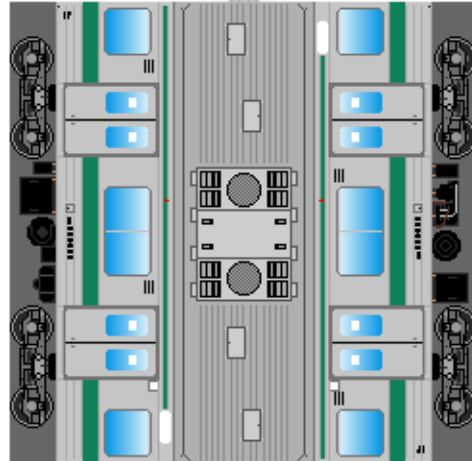

①
クハ205

②
モハ205

③
モハ204

下腹ひきしめ
ベルト

下腹ひきしめ
ベルト

下腹ひきしめ
ベルト

下腹ひきしめ
ベルト

下腹ひきしめ
ベルト

下腹ひきしめ
ベルト

車両のおなかがふくらんだら 車体のうちがわにはってね ※パパやママのおなかにはつかえません

⑧
モハ205

⑨
モハ204

⑩
クハ204

転載・二次使用・転売禁止
制作：まりりん

ハサミできって
のりではってね