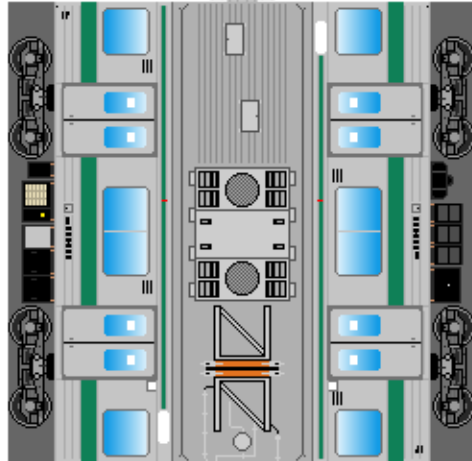

①
クハ205

②
モハ205

③
モハ204

下腹ひきしめ
ベルト

下腹ひきしめ
ベルト

下腹ひきしめ
ベルト

下腹ひきしめ
ベルト

下腹ひきしめ
ベルト

下腹ひきしめ
ベルト

車両のおなかがふくらんだら 車体のうちがわにはってね ※パパやママのおなかにはつかえません

⑧
モハ205

⑨
モハ204

⑩
クハ204

転載・二次使用・転売禁止
制作：まりりん

ハサミできって
のりではってね