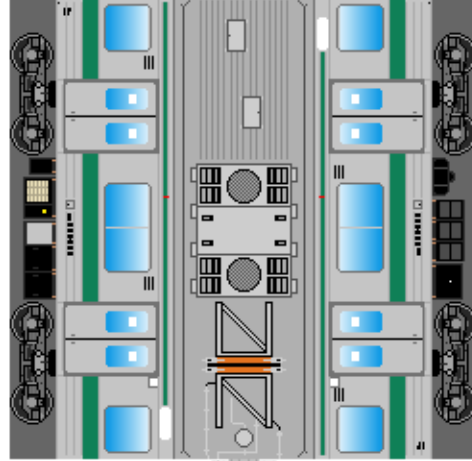

特攻野郎Bチーム

<https://tokkou-b-team.net/>

JR東日本205系風 ペーパークラフト その4-1 埼京・川越線
JR East series 205 #4-1 Saikyo, Kawagoe line

つなげかた

10両編成 (4~7と10位はその4-2)

①-②-③-④-⑤-⑥-⑦-⑧-⑨-⑩

①-②-③-⑤-⑥-⑧-⑨-⑪-⑫-⑩

→新木場・大崎 大宮・川越→

①
クハ205

②
モハ205

③
モハ204

下腹ひきしめ
ベルト

下腹ひきしめ
ベルト

下腹ひきしめ
ベルト

下腹ひきしめ
ベルト

下腹ひきしめ
ベルト