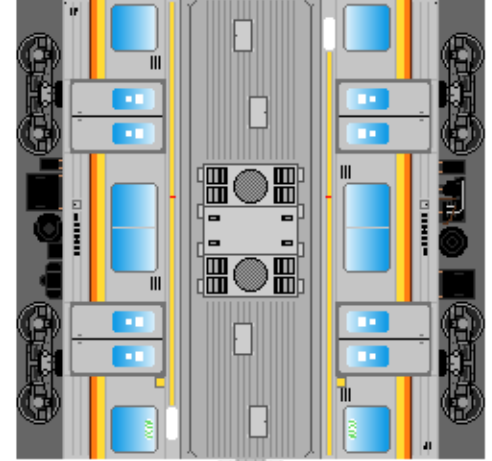

特攻野郎Bチーム

<https://tokkou-b-team.net/>

JR東日本205系風 ペーパークラフト その3 南武線
JR East series 205 #3 Nambu line

つなげかた
6両編成
①-2-3-4-5-6
-川崎 立川-

①
クハ205

②
モハ205

③
モハ204

下腹ひきしめ
ベルト

下腹ひきしめ
ベルト

下腹ひきしめ
ベルト

下腹ひきしめ
ベルト

下腹ひきしめ
ベルト

下腹ひきしめ
ベルト

車両のおなかがふくらんだら 車体のうちがわにはってね ※パパやママのおなかにはつかえません

④
モハ205

⑤
モハ204