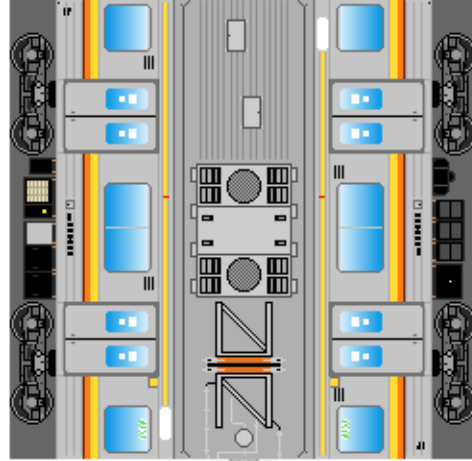

特攻野郎Bチーム

<https://tokkou-b-team.net/>

JR東日本205系風 ペーパークラフト その3 南武線
JR East series 205 #3 Nambu line

つなげかた
6両編成
①-2-3-4-5-6
-川崎 立川-

①
クハ205

②
モハ205

③
モハ204

下腹ひきしめ
ベルト

下腹ひきしめ
ベルト

下腹ひきしめ
ベルト

下腹ひきしめ
ベルト

下腹ひきしめ
ベルト

下腹ひきしめ
ベルト

車両のおなかがふくらんだら 車体のうちがわにはってね ※パパやママのおなかにはつかえません

④
モハ205

⑤
モハ204