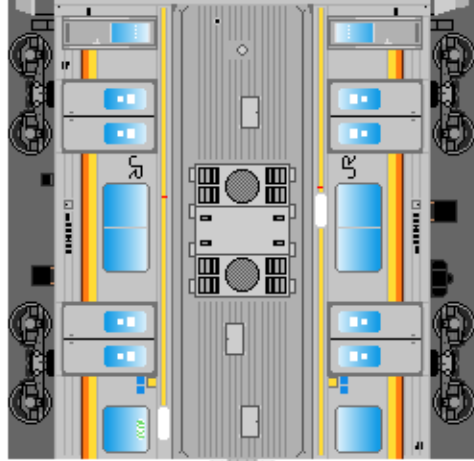

特攻野郎Bチーム

<https://tokkou-b-team.net/>

JR東日本205系風 ペーパークラフト その3 南武線
JR East series 205 #3 Nambu line

つなげかた
6両編成
①-2-3-4-5-6
-川崎 立川-

①
クハ205

②
モハ205

③
モハ204

下腹ひきしめ
ベルト

下腹ひきしめ
ベルト

下腹ひきしめ
ベルト

下腹ひきしめ
ベルト

下腹ひきしめ
ベルト

下腹ひきしめ
ベルト

車両のおなかがふくらんだら 車体のうちがわにはってね ※パパやママのおなかにはつかえません

④
モハ205

⑤
モハ204