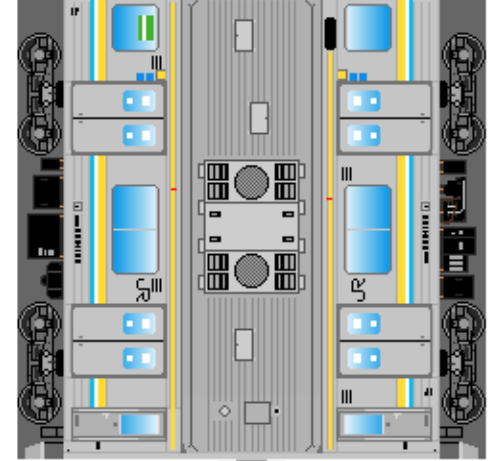

特攻野郎Bチーム

<https://tokkou-b-team.net/>

JR東日本205系風 ペーパークラフト その21 鶴見線
JR East series 205 #21 Tsurumi line

つなげかた
3両編成

①-②-③ ④-⑤-⑥

一扇町・海芝浦・大川 鶴見一

①
クハ205

②
モハ205

③
クモハ204

下腹ひきしめ
ベルト

下腹ひきしめ
ベルト

下腹ひきしめ
ベルト

下腹ひきしめ
ベルト

下腹ひきしめ
ベルト

下腹ひきしめ
ベルト

車両のおなかがふくらんだら 車体のうちがわにはってね ※パパやママのおなかにはつかえません