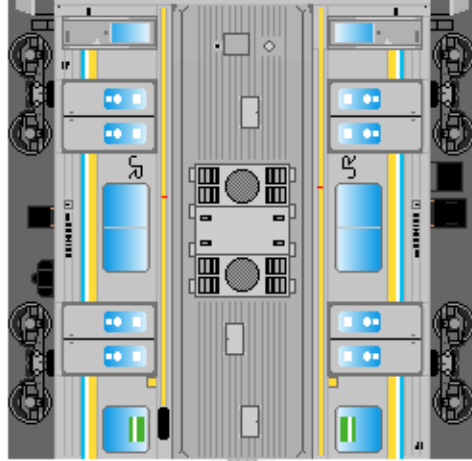

特攻野郎Bチーム

<https://tokkou-b-team.net/>

JR東日本205系風 ペーパークラフト その21 鶴見線
JR East series 205 #21 Tsurumi line

つなげかた
3両編成

①-②-③ ④-⑤-⑥

一扇町・海芝浦・大川 鶴見一

①
クハ205

②
モハ205

③
クモハ204

下腹ひきしめ
ベルト

下腹ひきしめ
ベルト

下腹ひきしめ
ベルト

下腹ひきしめ
ベルト

下腹ひきしめ
ベルト

下腹ひきしめ
ベルト

車両のおなかがふくらんだら 車体のうちがわにはってね ※パパやママのおなかにはつかえません