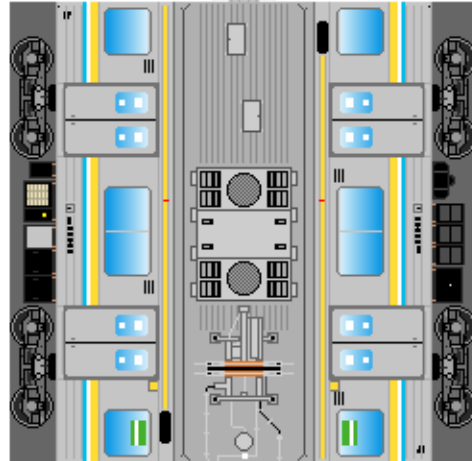

特攻野郎Bチーム

<https://tokkou-b-team.net/>

JR東日本205系風 ペーパークラフト その21 鶴見線
JR East series 205 #21 Tsurumi line

つなげかた
3両編成

①-②-③ ④-⑤-⑥

一扇町・海芝浦・大川 鶴見一

①
クハ205

②
モハ205

③
クモハ204

下腹ひきしめ
ベルト

下腹ひきしめ
ベルト

下腹ひきしめ
ベルト

下腹ひきしめ
ベルト

下腹ひきしめ
ベルト

下腹ひきしめ
ベルト

車両のおなかがふくらんだら 車体のうちがわにはってね ※パパやママのおなかにはつかえません

④
クハ205

⑤
モハ205

⑥
クモハ204

転載・二次使用・転売禁止
制作：まりりん

ハサミできって
のりではってね