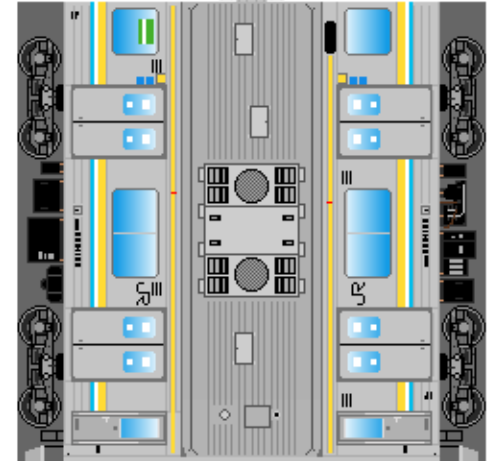

転載・二次使用・転売禁止
制作：まりりん

ハサミできって
のりではってね