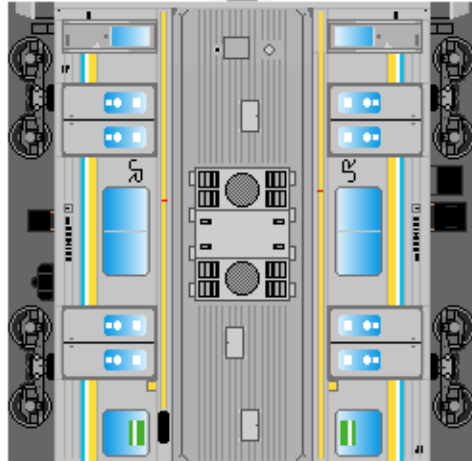

下腹ひきしめ
ベルト

下腹ひきしめ
ベルト

下腹ひきしめ
ベルト

下腹ひきしめ
ベルト

下腹ひきしめ
ベルト

下腹ひきしめ
ベルト

車両のおなかがふくらんだら 車体のうちがわにはってね ※パパやママのおなかにはつかえません

④
クハ205

⑤
モハ205