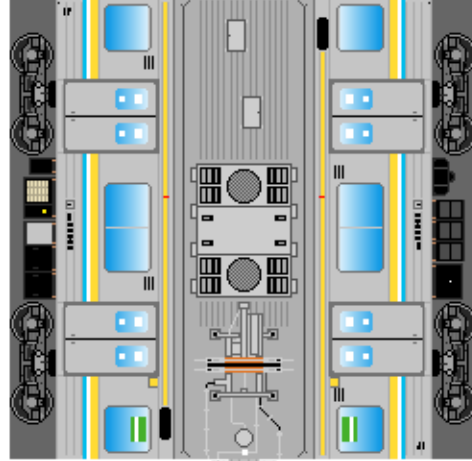

特攻野郎Bチーム

<https://tokkou-b-team.net/>

JR東日本205系風 ペーパークラフト その21 鶴見線
JR East series 205 #21 Tsurumi line

つなげかた
3両編成

①-②-③ ④-⑤-⑥

一扇町・海芝浦・大川 鶴見一

①
クハ205

②
モハ205

③
クモハ204

下腹ひきしめ
ベルト

下腹ひきしめ
ベルト

下腹ひきしめ
ベルト

下腹ひきしめ
ベルト

下腹ひきしめ
ベルト

下腹ひきしめ
ベルト

車両のおなかがふくらんだら 車体のうちがわにはってね ※パパやママのおなかにはつかえません