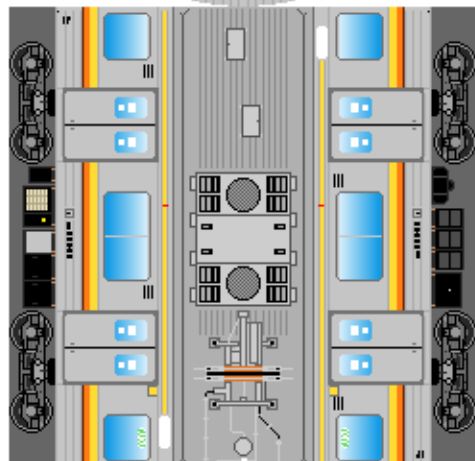

下腹ひきしめ  
ベルト

下腹ひきしめ  
ベルト

下腹ひきしめ  
ベルト

下腹ひきしめ  
ベルト

下腹ひきしめ  
ベルト

車両のおなががふくらんだら 車体のうちがわにはってね ※パパやママのおなかにはつかえません

④  
モハ205

⑤  
モハ204