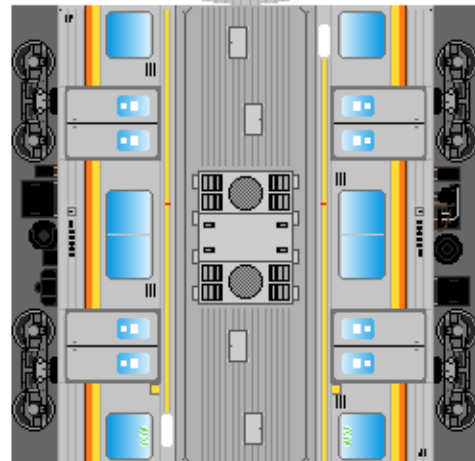

# 特攻野郎Bチーム

<https://tokkou-b-team.net/>

JR東日本205系風 ペーパークラフト その20 南武線  
JR East series 205 #20 Nambu line

つなげかた  
6両編成  
①-2-3-4-5-6  
-川崎 立川-

①  
クハ205

②  
モハ205

③  
モハ204

下腹ひきしめ  
ベルト

下腹ひきしめ  
ベルト

下腹ひきしめ  
ベルト

下腹ひきしめ  
ベルト

下腹ひきしめ  
ベルト

下腹ひきしめ  
ベルト

車両のおなががふくらんだら 車体のうちがわにはってね ※パパやママのおなかにはつかえません

④  
モハ205

⑤  
モハ204