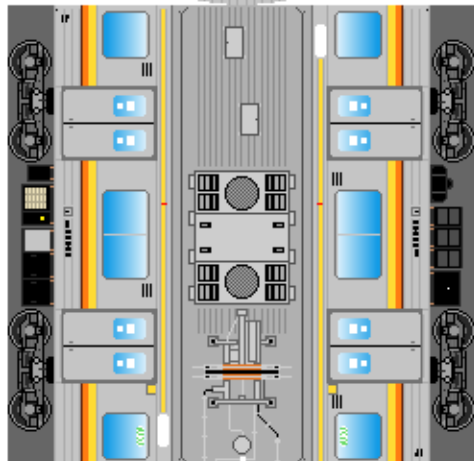

# 特攻野郎Bチーム

<https://tokkou-b-team.net/>

JR東日本205系風 ペーパークラフト その20 南武線  
JR East series 205 #20 Nambu line

つなげかた  
6両編成  
①-2-3-4-5-6  
-川崎 立川-

①  
クハ205

②  
モハ205

③  
モハ204

下腹ひきしめ  
ベルト

下腹ひきしめ  
ベルト

下腹ひきしめ  
ベルト

下腹ひきしめ  
ベルト

下腹ひきしめ  
ベルト

下腹ひきしめ  
ベルト

車両のおなががふくらんだら 車体のうちがわにはってね ※パパやママのおなかにはつかえません

④  
モハ205

⑤  
モハ204