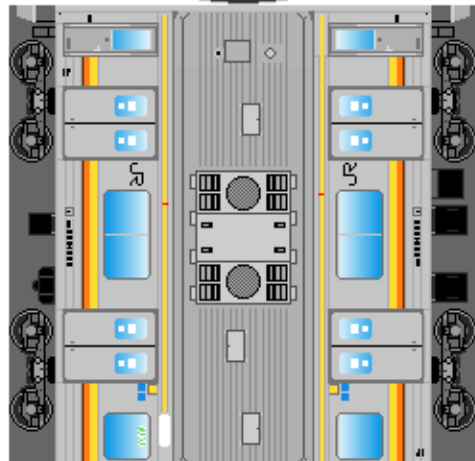

# 特攻野郎Bチーム

<https://tokkou-b-team.net/>

JR東日本205系風 ペーパークラフト その20 南武線  
JR East series 205 #20 Nambu line

つなげかた  
6両編成  
①-2-3-4-5-6  
-川崎 立川-

①  
クハ205

②  
モハ205

③  
モハ204

下腹ひきしめ  
ベルト

下腹ひきしめ  
ベルト

下腹ひきしめ  
ベルト

下腹ひきしめ  
ベルト

下腹ひきしめ  
ベルト

下腹ひきしめ  
ベルト

車両のおなががふくらんだら 車体のうちがわにはってね ※パパやママのおなかにはつかえません

④  
モハ205

⑤  
モハ204