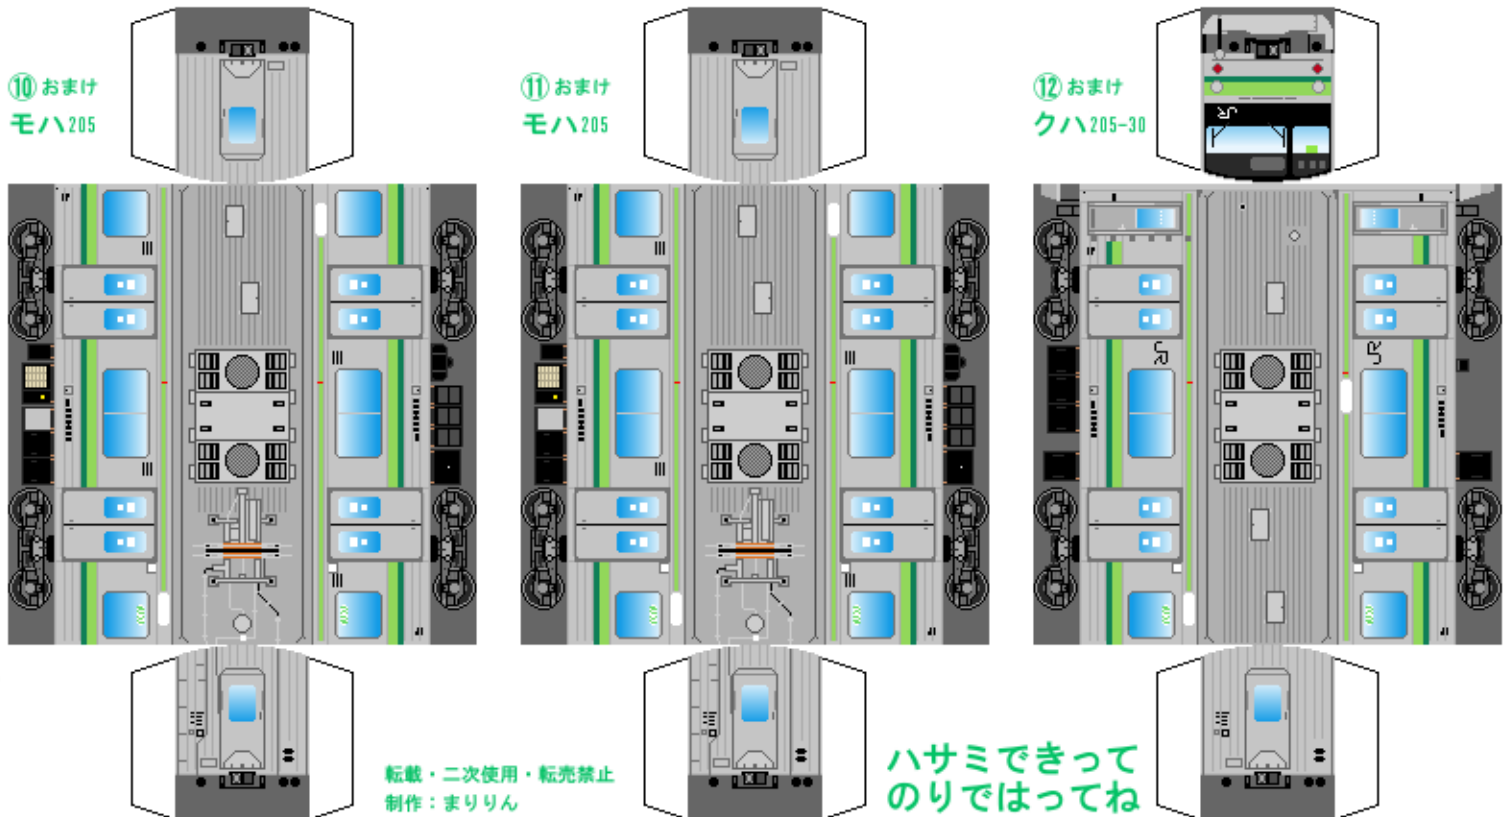

特攻野郎Bチーム

<https://tokkou-b-team.net/>

JR東日本205系風 ペーパークラフト その2-2 横浜・根岸線
JR East series 205 #2-2 Yokohama, Negishi line

つなげかた
8両編成 (①~③⑤⑥⑧はその2-1)
①-②-③-④-⑤-⑥-⑦-⑧
←八王子 東神奈川・大船→

下腹ひきしめ ベルト 下腹ひきしめ ベルト 下腹ひきしめ ベルト 下腹ひきしめ ベルト 下腹ひきしめ ベルト 下腹ひきしめ ベルト

車両のおなががふくらんだら 車体のうちがわにはってね ※パパやママのおなかにはつかえません

転載・二次使用・転売禁止
制作：まりりん

ハサミできって
のりではってね