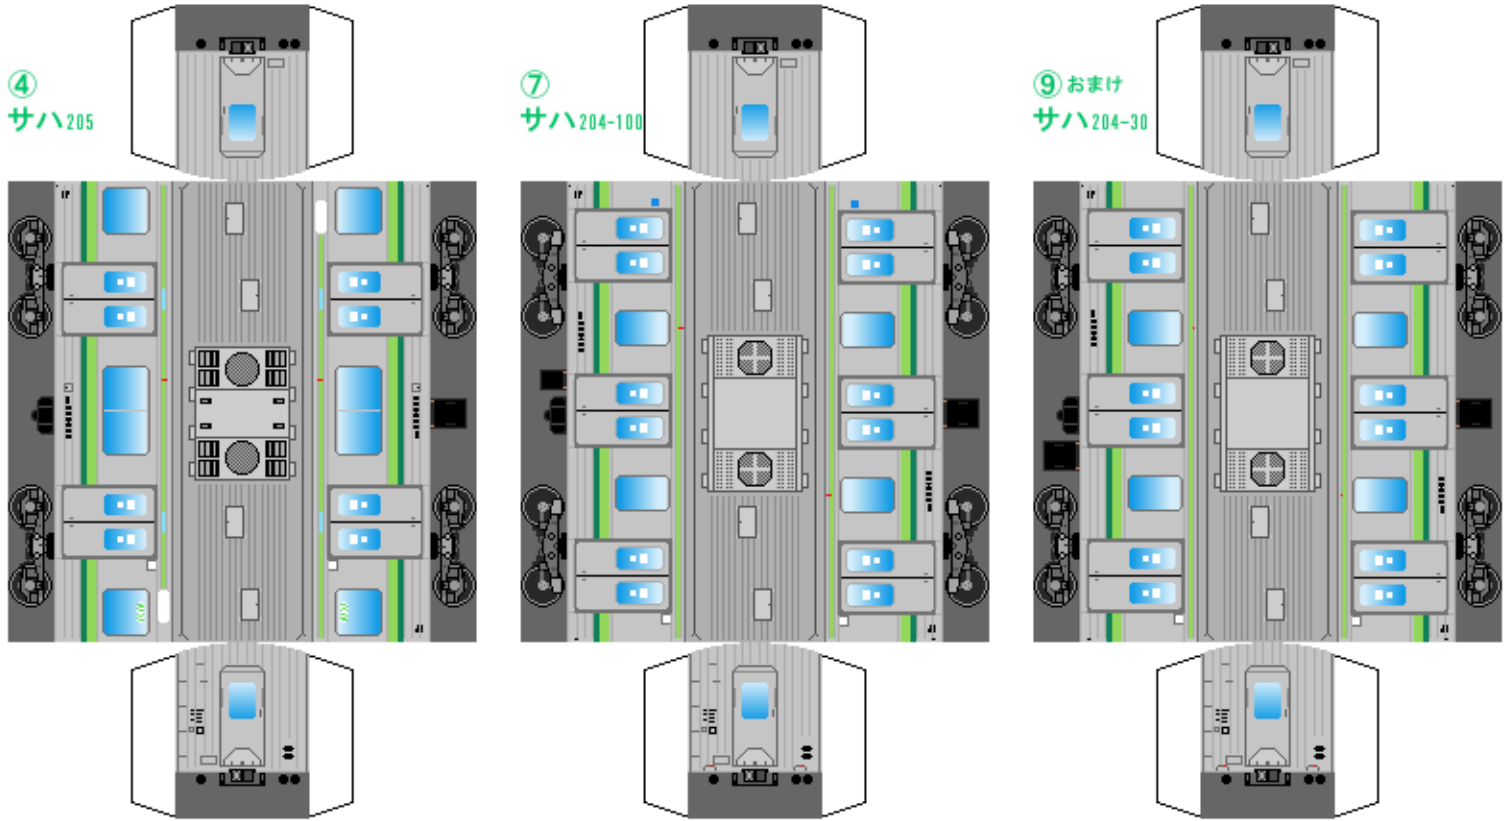

特攻野郎Bチーム

<https://tokkou-b-team.net/>

JR東日本205系風 ペーパークラフト その2-2 横浜・根岸線
JR East series 205 #2-2 Yokohama, Negishi line

つなげかた
8両編成 (①~③⑤⑥⑧はその2-1)
①-②-③-④-⑤-⑥-⑦-⑧
←八王子 東神奈川・大船→

下腹ひきしめ ベルト 下腹ひきしめ ベルト 下腹ひきしめ ベルト 下腹ひきしめ ベルト 下腹ひきしめ ベルト 下腹ひきしめ ベルト

車両のおなががふくらんだら 車体のうちがわにはってね ※パパやママのおなかにはつかえません

転載・二次使用・転売禁止
制作：まりりん

ハサミできって
のりではってね