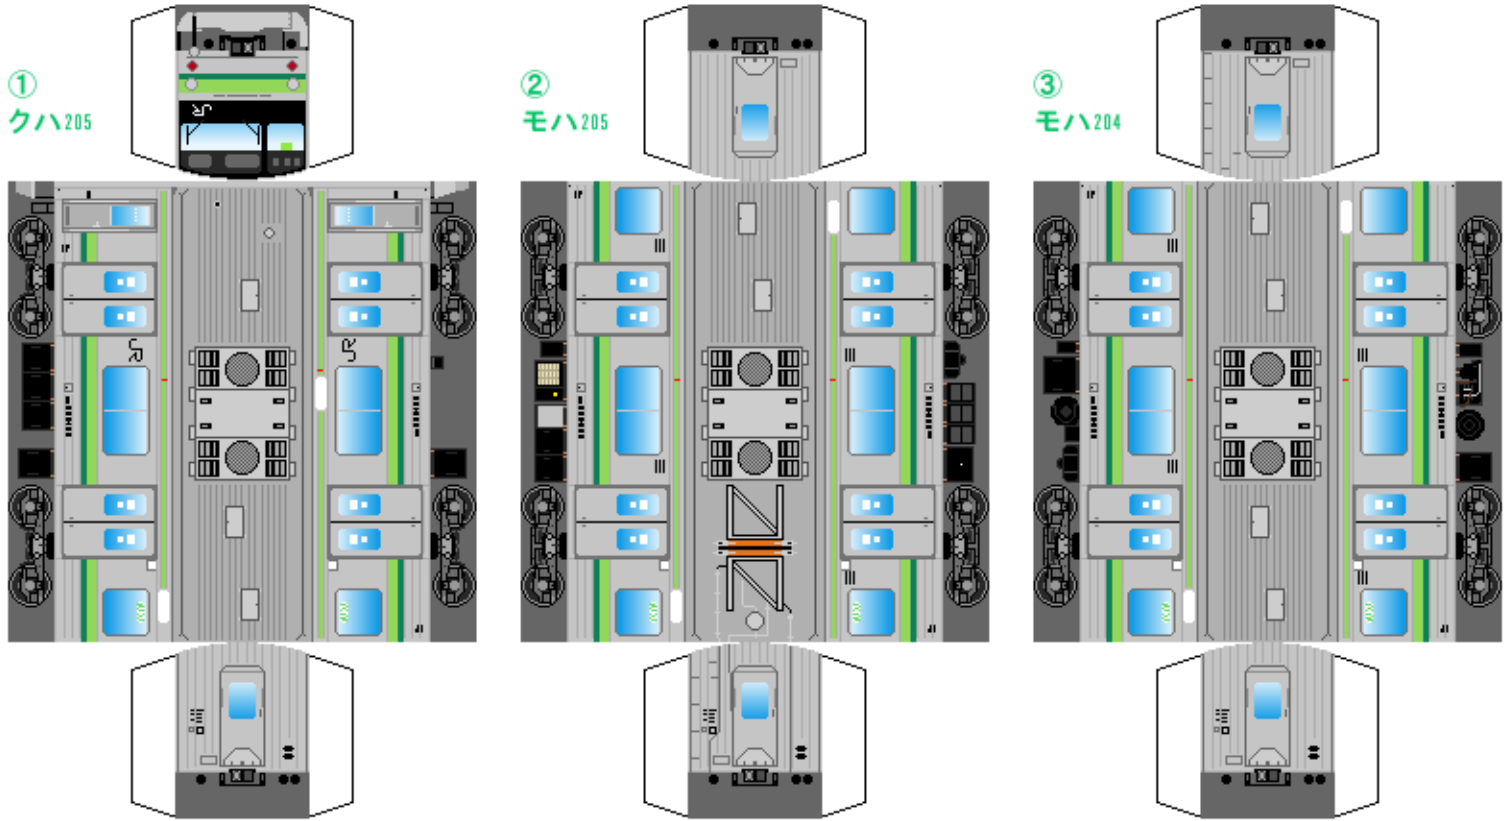

特攻野郎Bチーム

<https://tokkou-b-team.net/>

JR東日本205系風 ペーパークラフト その2-1 横浜・根岸線
JR East series 205 #2-1 Yokohama, Negishi line

つなげかた
8両編成 (47はその2-2)
①-2-3-4-5-6-7-8
一八王子 東神奈川・大船→

下腹ひきしめ ベルト 下腹ひきしめ ベルト 下腹ひきしめ ベルト 下腹ひきしめ ベルト 下腹ひきしめ ベルト 下腹ひきしめ ベルト

車両のおなかがふくらんだら 車体のうちがわにはってね ※パパやママのおなかにはつかえません

転載・二次使用・転売禁止
制作：まりりん

ハサミできって
のりではってね