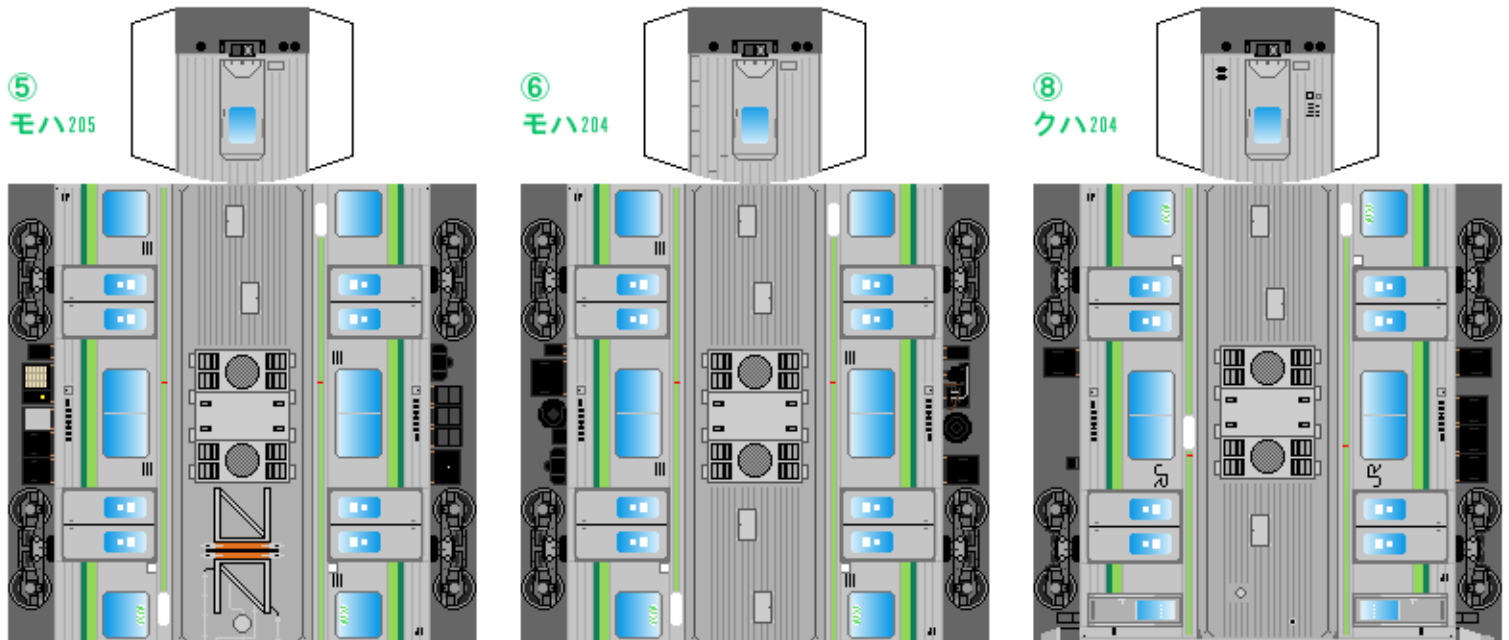

特攻野郎Bチーム

<https://tokkou-b-team.net/>

JR東日本205系風 ペーパークラフト その2-1 横浜・根岸線
JR East series 205 #2-1 Yokohama, Negishi line

つなげかた
8両編成 (47はその2-2)
①-2-3-4-5-6-7-8
一八王子 東神奈川・大船→

下腹ひきしめ ベルト 下腹ひきしめ ベルト 下腹ひきしめ ベルト 下腹ひきしめ ベルト 下腹ひきしめ ベルト 下腹ひきしめ ベルト

車両のおなかがふくらんだら 車体のうちがわにはってね ※パパやママのおなかにはつかえません

転載・二次使用・転売禁止
制作：まりりん

ハサミできって
のりではってね