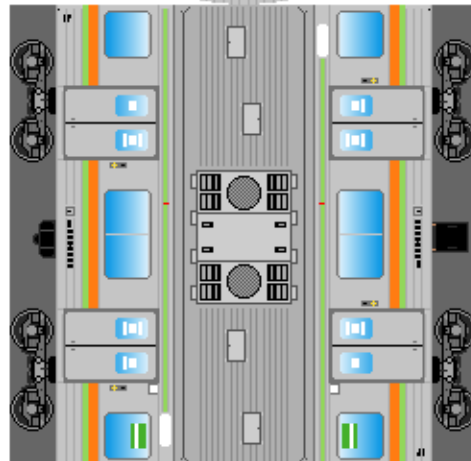

下腹ひきしめ
ベルト

下腹ひきしめ
ベルト

下腹ひきしめ
ベルト

下腹ひきしめ
ベルト

下腹ひきしめ
ベルト

車両のおなががふくらんだら 車体のうちがわにはってね ※パパやママのおなかにはつかえません

④
クハ204

⑤
おまけ
サハ205