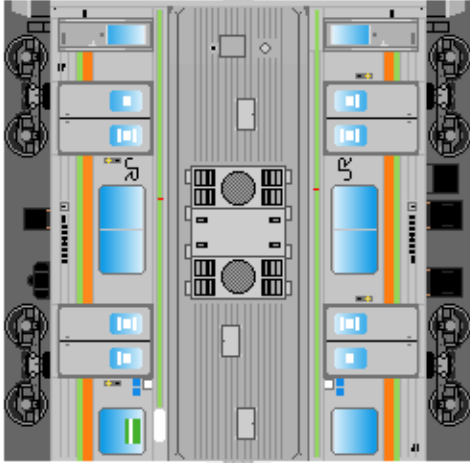

特攻野郎Bチーム

<https://tokkou-b-team.net/>

JR東日本205系風 ペーパークラフト その19 八高・川越線
JR East series 205 #19 Hachiko, Kawagoe line

つなげかた
4両編成
①-②-③-④
-川越 八王子-

①
クハ205

②
モハ205

③
モハ204

下腹ひきしめ
ベルト

下腹ひきしめ
ベルト

下腹ひきしめ
ベルト

下腹ひきしめ
ベルト

下腹ひきしめ
ベルト

下腹ひきしめ
ベルト

車両のおなががふくらんだら 車体のうちがわにはってね ※パパやママのおなかにはつかえません

④
クハ204

⑤
おまけ
サハ205