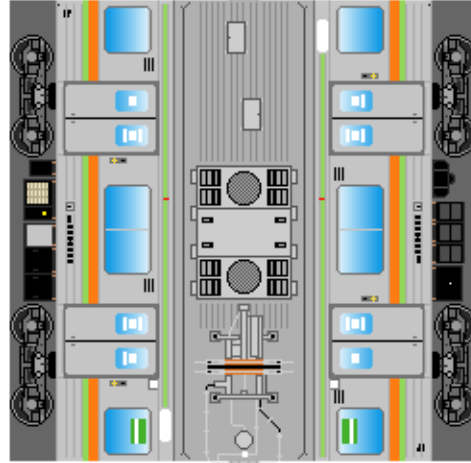

特攻野郎Bチーム

<https://tokkou-b-team.net/>

JR東日本205系風 ペーパークラフト その19 八高・川越線
JR East series 205 #19 Hachiko, Kawagoe line

つなげかた
4両編成
①-②-③-④
-川越 八王子-

①
クハ205

②
モハ205

③
モハ204

下腹ひきしめ
ベルト

下腹ひきしめ
ベルト

下腹ひきしめ
ベルト

下腹ひきしめ
ベルト

下腹ひきしめ
ベルト

下腹ひきしめ
ベルト

車両のおなががふくらんだら 車体のうちがわにはってね ※パパやママのおなかにはつかえません

④
クハ204

⑤
おまけ
サハ205