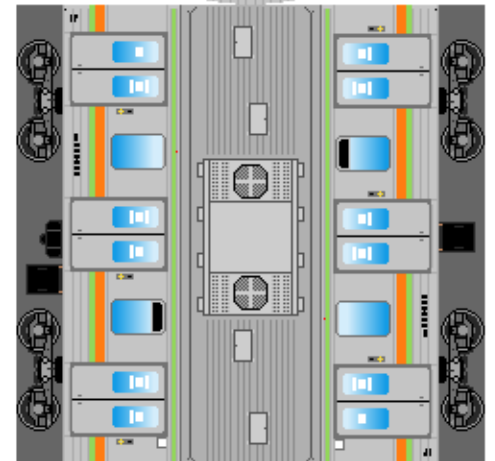

⑥
おまけ
サハ204

転載・二次使用・転売禁止
制作：まりりん

ハサミできって
のりではってね