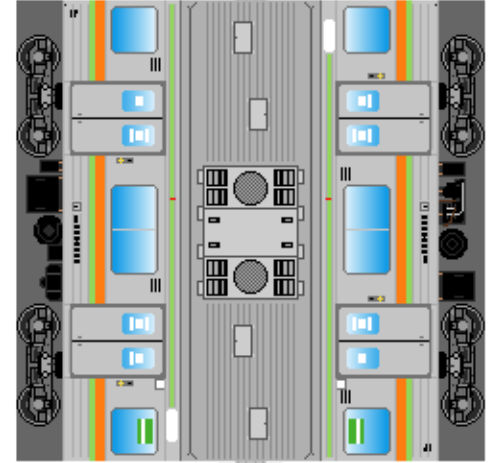

特攻野郎Bチーム

<https://tokkou-b-team.net/>

JR東日本205系風 ペーパークラフト その19 八高・川越線
JR East series 205 #19 Hachiko, Kawagoe line

つなげかた
4両編成
①-②-③-④
-川越 八王子-

①
クハ205

②
モハ205

③
モハ204

下腹ひきしめ
ベルト

下腹ひきしめ
ベルト

下腹ひきしめ
ベルト

下腹ひきしめ
ベルト

下腹ひきしめ
ベルト

下腹ひきしめ
ベルト

車両のおなががふくらんだら 車体のうちがわにはってね ※パパやママのおなかにはつかえません

④
クハ204

⑤
おまけ
サハ205