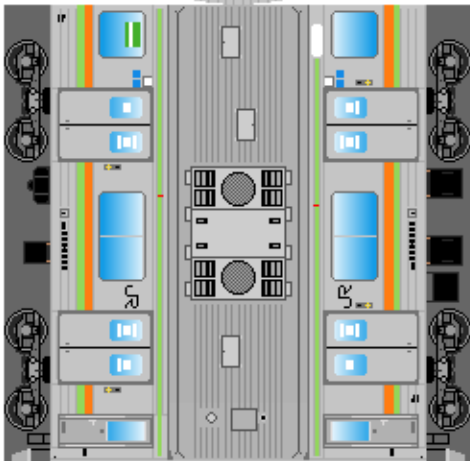

下腹ひきしめ
ベルト

下腹ひきしめ
ベルト

下腹ひきしめ
ベルト

下腹ひきしめ
ベルト

下腹ひきしめ
ベルト

車両のおなががふくらんだら 車体のうちがわにはってね ※パパやママのおなかにはつかえません

④
クハ204

⑤
おまけ
サハ205