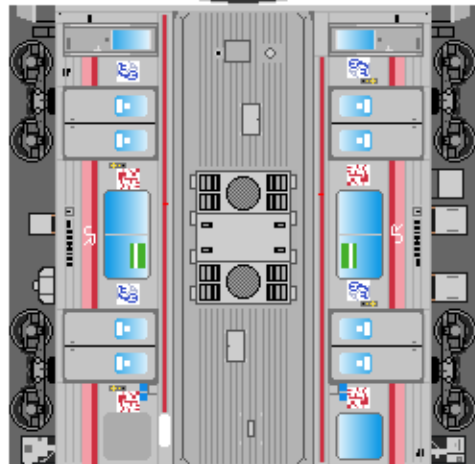

# 特攻野郎Bチーム

<https://tokkou-b-team.net/>

JR東日本205系風 ペーパークラフト その18 仙石線 (2WAYシート)

JR East series 205 #18 Senseki line "2Way seat"

つなげかた

4両編成

①-②-③-④

ー石巻 仙台・あおば通ー

①  
クハ205

②  
モハ205

③  
モハ204

下腹ひきしめ  
ベルト

下腹ひきしめ  
ベルト

下腹ひきしめ  
ベルト

下腹ひきしめ  
ベルト

下腹ひきしめ  
ベルト

下腹ひきしめ  
ベルト

車両のおなかがあふくらんだら 車体のうちがわにはってね ※パパやママのおなかにはつかえません

④  
クハ204

⑤  
おまけ  
モハ205

⑥  
おまけ  
モハ204

転載・二次使用・転売禁止  
制作：まりりん

ハサミできって  
のりではってね