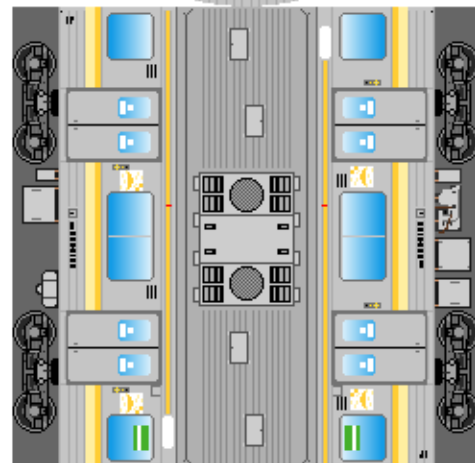

下腹ひきしめ  
ベルト

車両のおなかがあふくらんだら 車体のうちがわにはってね ※パパやママのおなかにはつかえません

④  
クハ204

⑤  
おまけ  
モハ205

⑥  
おまけ  
モハ204

転載・二次使用・転売禁止  
制作：まりりん

ハサミできって  
のりではってね