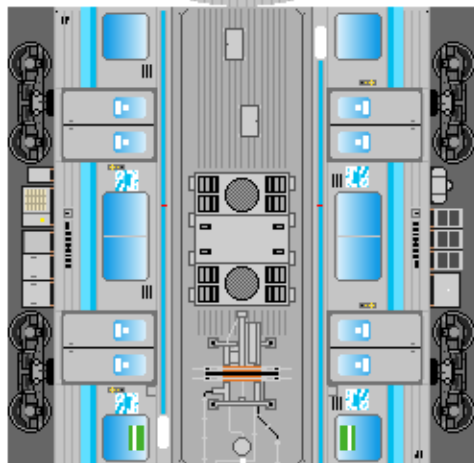

①  
クハ205

②  
モハ205

③  
モハ204

下腹ひきしめ  
ベルト

下腹ひきしめ  
ベルト

下腹ひきしめ  
ベルト

下腹ひきしめ  
ベルト

下腹ひきしめ  
ベルト

下腹ひきしめ  
ベルト

車両のおなかがあふくらんだら 車体のうちがわにはってね ※パパやママのおなかにはつかえません

④  
クハ204

⑤  
おまけ  
モハ205

⑥  
おまけ  
モハ204

転載・二次使用・転売禁止  
制作：まりりん

ハサミできって  
のりではってね