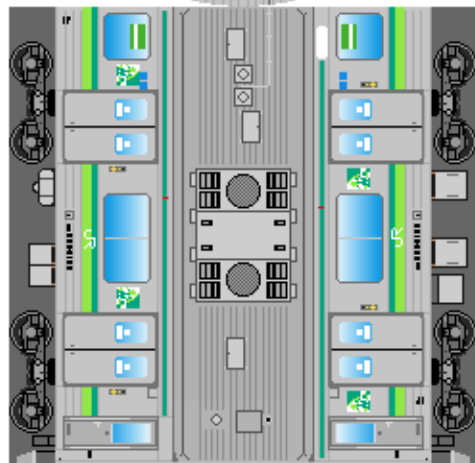

①  
クハ205

②  
モハ205

③  
モハ204

下腹ひきしめ  
ベルト

下腹ひきしめ  
ベルト

下腹ひきしめ  
ベルト

下腹ひきしめ  
ベルト

下腹ひきしめ  
ベルト

下腹ひきしめ  
ベルト

車両のおなかがあふくらんだら 車体のうちがわにはってね ※パパやママのおなかにはつかえません

④  
クハ204

⑤  
おまけ  
モハ205

⑥  
おまけ  
モハ204

転載・二次使用・転売禁止  
制作：まりりん

ハサミできって  
のりではってね