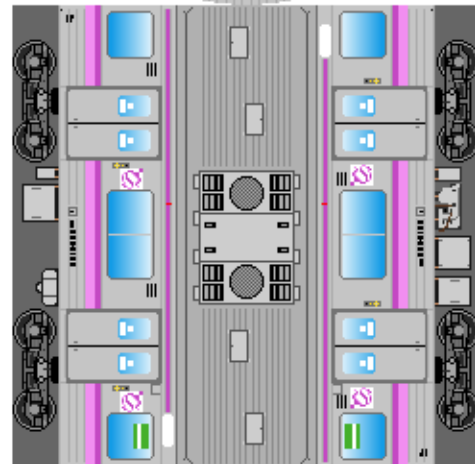

# 特攻野郎Bチーム

<https://tokkou-b-team.net/>

JR東日本205系風 ペーパークラフト その18 仙石線 (2WAYシート)

JR East series 205 #18 Senseki line "2Way seat"

つなげかた

4両編成

①-②-③-④

ー石巻 仙台・あおば通ー

①  
クハ205

②  
モハ205

③  
モハ204

下腹ひきしめ  
ベルト

下腹ひきしめ  
ベルト

下腹ひきしめ  
ベルト

下腹ひきしめ  
ベルト

下腹ひきしめ  
ベルト

下腹ひきしめ  
ベルト

車両のおなかがあふくらんだら 車体のうちがわにはってね ※パパやママのおなかにはつかえません

④  
クハ204

⑤  
おまけ  
モハ205

⑥  
おまけ  
モハ204

転載・二次使用・転売禁止  
制作：まりりん

ハサミできって  
のりではってね