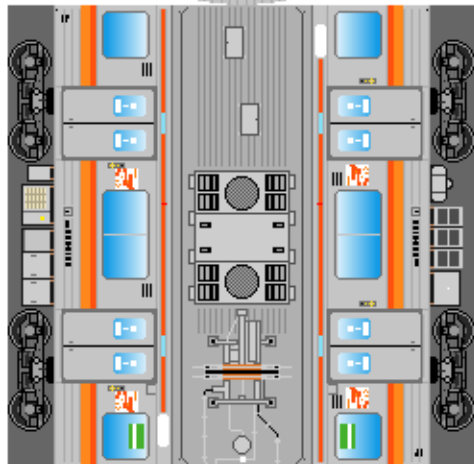

# 特攻野郎Bチーム

<https://tokkou-b-team.net/>

JR東日本205系風 ペーパークラフト その18 仙石線 (2WAYシート)

JR East series 205 #18 Senseki line "2Way seat"

つなげかた

4両編成

①-②-③-④

ー石巻 仙台・あおば通ー

①  
クハ205

②  
モハ205

③  
モハ204

下腹ひきしめ  
ベルト

下腹ひきしめ  
ベルト

下腹ひきしめ  
ベルト

下腹ひきしめ  
ベルト

下腹ひきしめ  
ベルト

下腹ひきしめ  
ベルト

車両のおなかがあふくらんだら 車体のうちがわにはってね ※パパやママのおなかにはつかえません

④  
クハ204

⑤  
おまけ  
モハ205

⑥  
おまけ  
モハ204

転載・二次使用・転売禁止  
制作：まりりん

ハサミできって  
のりではってね