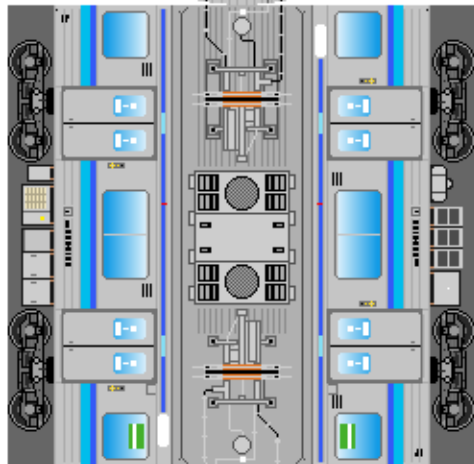

特攻野郎Bチーム

<https://tokkou-b-team.net/>

JR東日本205系風 ペーパークラフト その17 仙石線

JR East series 205 #17 Senseki line

つなげかた

4両編成

①-②-③-④ ⑤-②-③-⑥

ー石巻 仙台・あおば通ー

①
クハ205

②
モハ205

③
モハ204

下腹ひきしめ
ベルト

下腹ひきしめ
ベルト

下腹ひきしめ
ベルト

下腹ひきしめ
ベルト

下腹ひきしめ
ベルト

下腹ひきしめ
ベルト

車両のおなかがあふくらんだら 車体のうちがわにはってね ※パパやママのおなかにはつかえません

④
クハ204

⑤
クハ205

⑥
クハ204

転載・二次使用・転売禁止
制作：まりりん

ハサミできって
のりではってね