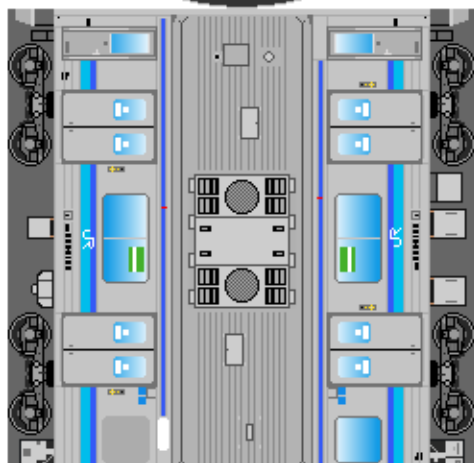

①
クハ205

②
モハ205

③
モハ204

下腹ひきしめ
ベルト

下腹ひきしめ
ベルト

下腹ひきしめ
ベルト

下腹ひきしめ
ベルト

下腹ひきしめ
ベルト

下腹ひきしめ
ベルト

車両のおなかがあふくらんだら 車体のうちがわにはってね ※パパやママのおなかにはつかえません

④
クハ204

⑤
クハ205

⑥
クハ204

転載・二次使用・転売禁止
制作：まりりん

ハサミできって
のりではってね