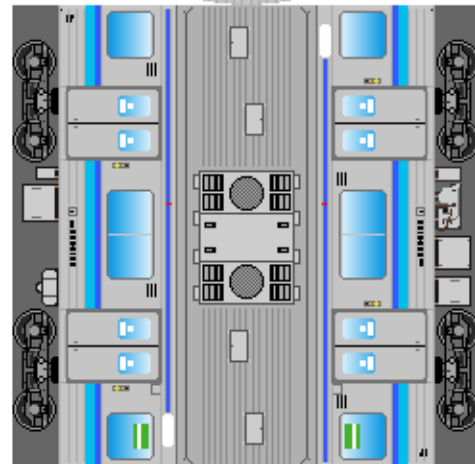

特攻野郎Bチーム

<https://tokkou-b-team.net/>

JR東日本205系風 ペーパークラフト その17 仙石線

JR East series 205 #17 Senseki line

つなげかた

4両編成

①-②-③-④ ⑤-②-③-⑥

ー石巻 仙台・あおば通ー

①
クハ205

②
モハ205

③
モハ204

下腹ひきしめ
ベルト

下腹ひきしめ
ベルト

下腹ひきしめ
ベルト

下腹ひきしめ
ベルト

下腹ひきしめ
ベルト

下腹ひきしめ
ベルト

車両のおなかがあふくらんだら 車体のうちがわにはってね ※パパやママのおなかにはつかえません

④
クハ204

⑤
クハ205

⑥
クハ204

転載・二次使用・転売禁止
制作：まりりん

ハサミできって
のりではってね