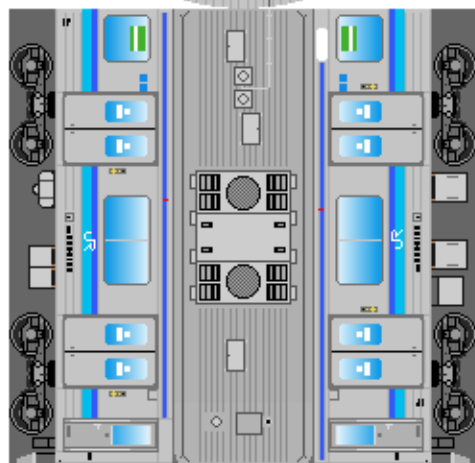

①
クハ205

②
モハ205

③
モハ204

下腹ひきしめ
ベルト

下腹ひきしめ
ベルト

下腹ひきしめ
ベルト

下腹ひきしめ
ベルト

下腹ひきしめ
ベルト

下腹ひきしめ
ベルト

車両のおなかがあふくらんだら 車体のうちがわにはってね ※パパやママのおなかにはつかえません

④
クハ204

⑤
クハ205

⑥
クハ204

転載・二次使用・転売禁止
制作：まりりん

ハサミできって
のりではってね