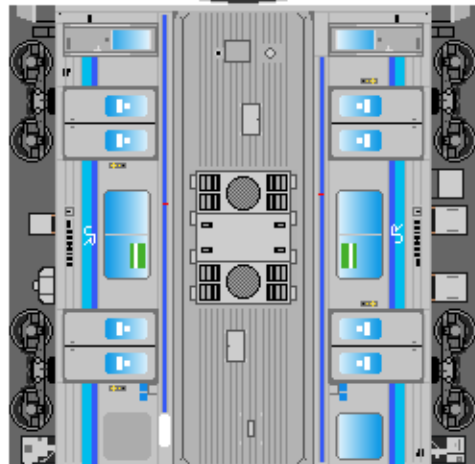

特攻野郎Bチーム

<https://tokkou-b-team.net/>

JR東日本205系風 ペーパークラフト その17 仙石線

JR East series 205 #17 Senseki line

つなげかた

4両編成

①-②-③-④ ⑤-②-③-⑥

ー石巻 仙台・あおば通ー

①
クハ205

②
モハ205

③
モハ204

下腹ひきしめ
ベルト

下腹ひきしめ
ベルト

下腹ひきしめ
ベルト

下腹ひきしめ
ベルト

下腹ひきしめ
ベルト

下腹ひきしめ
ベルト

車両のおなかがあふくらんだら 車体のうちがわにはってね ※パパやママのおなかにはつかえません

④
クハ204

⑤
クハ205

⑥
クハ204

転載・二次使用・転売禁止
制作：まりりん

ハサミできって
のりではってね