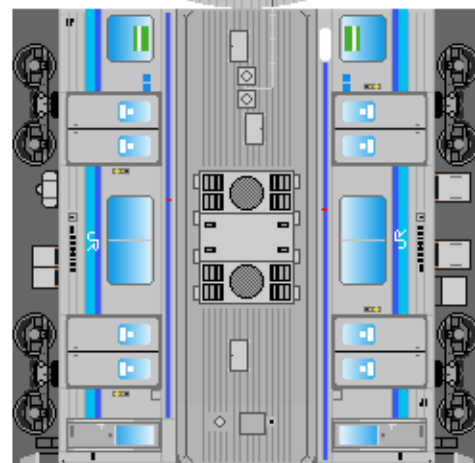

下腹ひきしめ
ベルト

車両のおなかがあふくらんだら 車体のうちがわにはってね ※パパやママのおなかにはつかえません

④
クハ204

⑤
クハ205

⑥
クハ204

転載・二次使用・転売禁止
制作：まりりん

ハサミできって
のりではってね