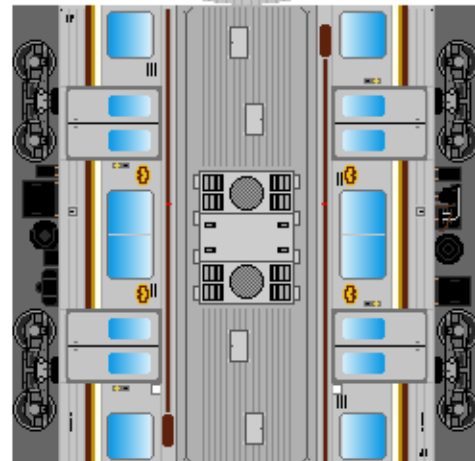

特攻野郎Bチーム

<https://tokkou-b-team.net/>

JR東日本205系風 ペーパークラフト その15 日光線
JR East series 205 #15 Nikko line

つなげかた
4両編成
①-②-③-④
—宇都宮 日光—

①
クハ205

②
モハ205

③
モハ204

下腹ひきしめ
ベルト

下腹ひきしめ
ベルト

下腹ひきしめ
ベルト

下腹ひきしめ
ベルト

下腹ひきしめ
ベルト

下腹ひきしめ
ベルト

車両のおなかがふくらんだら 車体のうちがわにはってね ※パパやママのおなかにはつかえません

④
クハ204

⑤ おまけ
サハ205