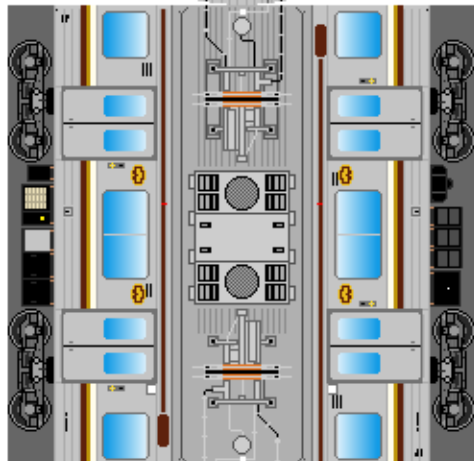

特攻野郎Bチーム

<https://tokkou-b-team.net/>

JR東日本205系風 ペーパークラフト その15 日光線
JR East series 205 #15 Nikko line

つなげかた
4両編成
①-②-③-④
—宇都宮 日光—

①
クハ205

②
モハ205

③
モハ204

下腹ひきしめ
ベルト

下腹ひきしめ
ベルト

下腹ひきしめ
ベルト

下腹ひきしめ
ベルト

下腹ひきしめ
ベルト

下腹ひきしめ
ベルト

車両のおなかがふくらんだら 車体のうちがわにはってね ※パパやママのおなかにはつかえません

④
クハ204

⑤ おまけ
サハ205