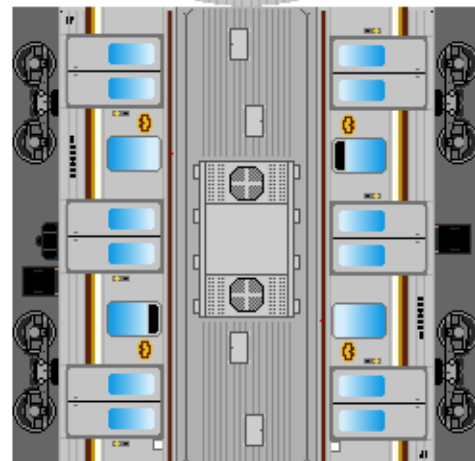

転載・二次使用・転売禁止
制作：まりりん

ハサミできって
のりではってね