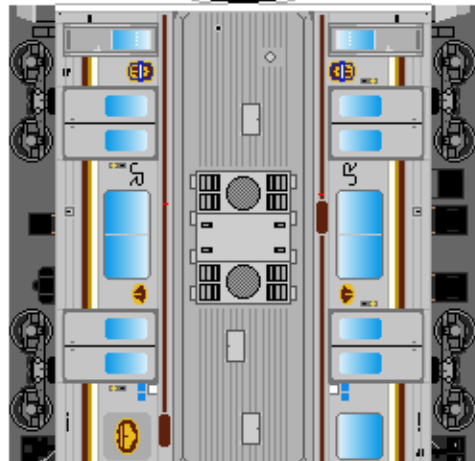

特攻野郎Bチーム

<https://tokkou-b-team.net/>

JR東日本205系風 ペーパークラフト その15 日光線
JR East series 205 #15 Nikko line

つなげかた
4両編成
①-②-③-④
—宇都宮 日光—

①
クハ205

②
モハ205

③
モハ204

下腹ひきしめ
ベルト

下腹ひきしめ
ベルト

下腹ひきしめ
ベルト

下腹ひきしめ
ベルト

下腹ひきしめ
ベルト

下腹ひきしめ
ベルト

車両のおなかがふくらんだら 車体のうちがわにはってね ※パパやママのおなかにはつかえません

④
クハ204

⑤ おまけ
サハ205