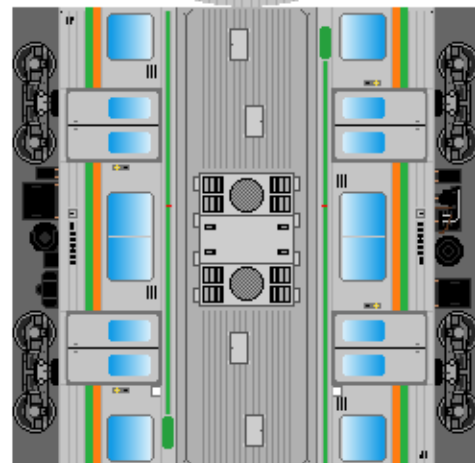

特攻野郎Bチーム

<https://tokkou-b-team.net/>

JR東日本205系風 ペーパークラフト その14 宇都宮線
JR East series 205 #14 Utsunomiya line

つなげかた
4両編成

①-②-③-④

—黒磯 宇都宮・小金井—

①
クハ205

②
モハ205

③
モハ204

下腹ひきしめ
ベルト

下腹ひきしめ
ベルト

下腹ひきしめ
ベルト

下腹ひきしめ
ベルト

下腹ひきしめ
ベルト

下腹ひきしめ
ベルト

車両のおなかをふくらんだら 車体のうちがわにはってね ※パパやママのおなかにはつかえません