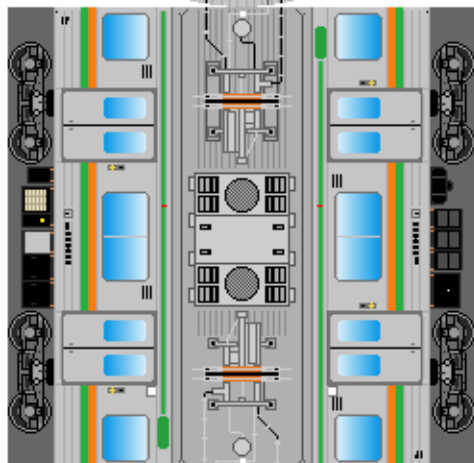

特攻野郎Bチーム

<https://tokkou-b-team.net/>

JR東日本205系風 ペーパークラフト その14 宇都宮線
JR East series 205 #14 Utsunomiya line

つなげかた
4両編成

①-②-③-④

—黒磯 宇都宮・小金井—

①
クハ205

②
モハ205

③
モハ204

下腹ひきしめ
ベルト

下腹ひきしめ
ベルト

下腹ひきしめ
ベルト

下腹ひきしめ
ベルト

下腹ひきしめ
ベルト

下腹ひきしめ
ベルト

車両のおなかをふくらんだら 車体のうちがわにはってね ※パパやママのおなかにはつかえません