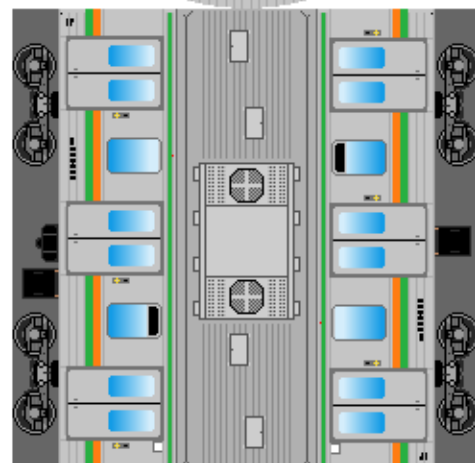

転載・二次使用・転売禁止
制作：まりりん

ハサミできって
のりではってね