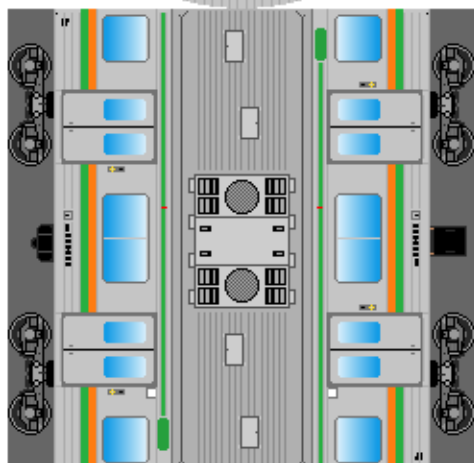

特攻野郎Bチーム

<https://tokkou-b-team.net/>

JR東日本205系風 ペーパークラフト その14 宇都宮線
JR East series 205 #14 Utsunomiya line

つなげかた
4両編成

①-②-③-④

—黒磯 宇都宮・小金井—

①
クハ205

②
モハ205

③
モハ204

下腹ひきしめ
ベルト

下腹ひきしめ
ベルト

下腹ひきしめ
ベルト

下腹ひきしめ
ベルト

下腹ひきしめ
ベルト

下腹ひきしめ
ベルト

車両のおなかをふくらんだら 車体のうちがわにはってね ※パパやママのおなかにはつかえません

④
クハ204

⑤
おまけ
サハ205

⑥
おまけ
サハ204

転載・二次使用・転売禁止
制作：まりりん

ハサミできって
のりではってね