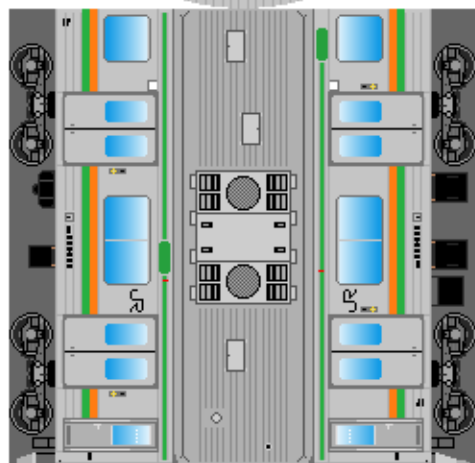

下腹ひきしめ
ベルト

下腹ひきしめ
ベルト

下腹ひきしめ
ベルト

下腹ひきしめ
ベルト

下腹ひきしめ
ベルト

下腹ひきしめ
ベルト

車両のおなかをふくらんだら 車体のうちがわにはってね ※パパやママのおなかにはつかえません

④
クハ204

⑤
おまけ
サハ205