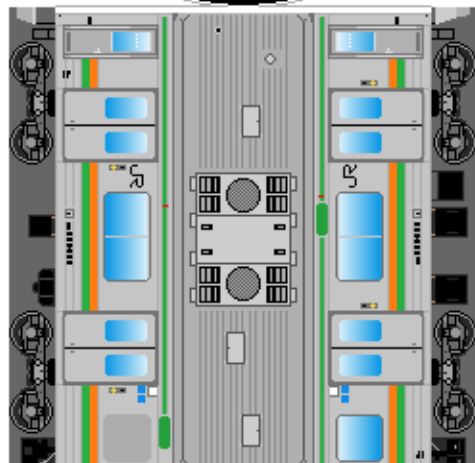

特攻野郎Bチーム

<https://tokkou-b-team.net/>

JR東日本205系風 ペーパークラフト その14 宇都宮線
JR East series 205 #14 Utsunomiya line

つなげかた
4両編成

①-②-③-④

—黒磯 宇都宮・小金井—

①
クハ205

②
モハ205

③
モハ204

下腹ひきしめ
ベルト

下腹ひきしめ
ベルト

下腹ひきしめ
ベルト

下腹ひきしめ
ベルト

下腹ひきしめ
ベルト

下腹ひきしめ
ベルト

車両のおなかをふくらんだら 車体のうちがわにはってね ※パパやママのおなかにはつかえません