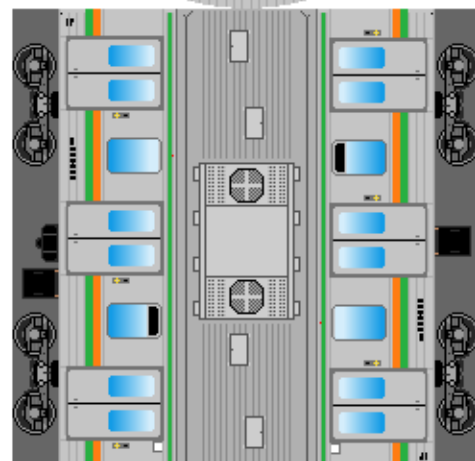

転載・二次使用・転売禁止
制作：まりりん

ハサミできって
のりではってね