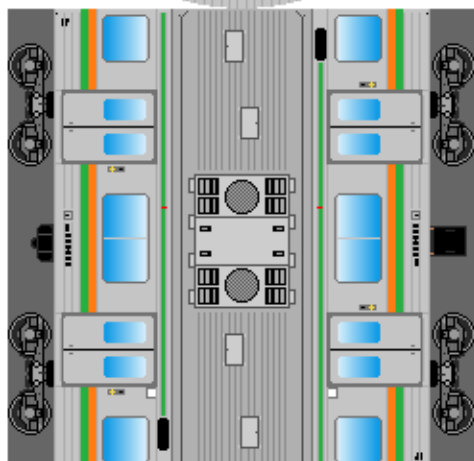

特攻野郎Bチーム

<https://tokkou-b-team.net/>

JR東日本205系風 ペーパークラフト その13 宇都宮線
JR East series 205 #13 Utsunomiya line

つなげかた
4両編成

①-②-③-④

—黒磯 宇都宮・小金井—

①
クハ205

②
モハ205

③
モハ204

下腹ひきしめ
ベルト

下腹ひきしめ
ベルト

下腹ひきしめ
ベルト

下腹ひきしめ
ベルト

下腹ひきしめ
ベルト

下腹ひきしめ
ベルト

車両のおなかがふくらんだら 車体のうちがわにはってね ※パパやママのおなかにはつかえません

④
クハ204

⑤
おまけ
サハ205

⑥
おまけ
サハ204

転載・二次使用・転売禁止
制作：まりりん

ハサミできって
のりではってね