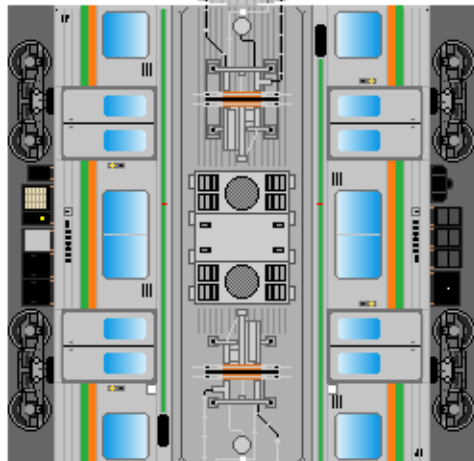

特攻野郎Bチーム

<https://tokkou-b-team.net/>

JR東日本205系風 ペーパークラフト その13 宇都宮線
JR East series 205 #13 Utsunomiya line

つなげかた
4両編成

①-②-③-④

—黒磯 宇都宮・小金井—

①
クハ205

②
モハ205

③
モハ204

下腹ひきしめ
ベルト

下腹ひきしめ
ベルト

下腹ひきしめ
ベルト

下腹ひきしめ
ベルト

下腹ひきしめ
ベルト

下腹ひきしめ
ベルト

車両のおなかがふくらんだら 車体のうちがわにはってね ※パパやママのおなかにはつかえません