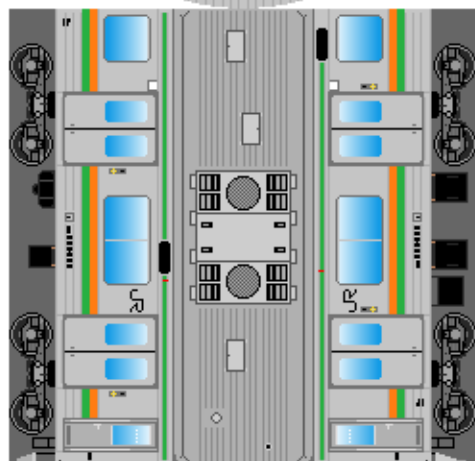

下腹ひきしめ
ベルト

下腹ひきしめ
ベルト

下腹ひきしめ
ベルト

下腹ひきしめ
ベルト

下腹ひきしめ
ベルト

下腹ひきしめ
ベルト

車両のおなかがふくらんだら 車体のうちがわにはってね ※パパやママのおなかにはつかえません

④
クハ204

⑤
おまけ
サハ205