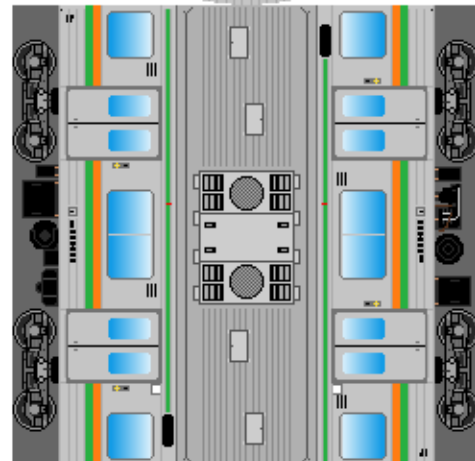

特攻野郎Bチーム

<https://tokkou-b-team.net/>

JR東日本205系風 ペーパークラフト その13 宇都宮線
JR East series 205 #13 Utsunomiya line

つなげかた
4両編成

①-②-③-④

—黒磯 宇都宮・小金井—

①
クハ205

②
モハ205

③
モハ204

下腹ひきしめ
ベルト

下腹ひきしめ
ベルト

下腹ひきしめ
ベルト

下腹ひきしめ
ベルト

下腹ひきしめ
ベルト

下腹ひきしめ
ベルト

車両のおなかがふくらんだら 車体のうちがわにはってね ※パパやママのおなかにはつかえません