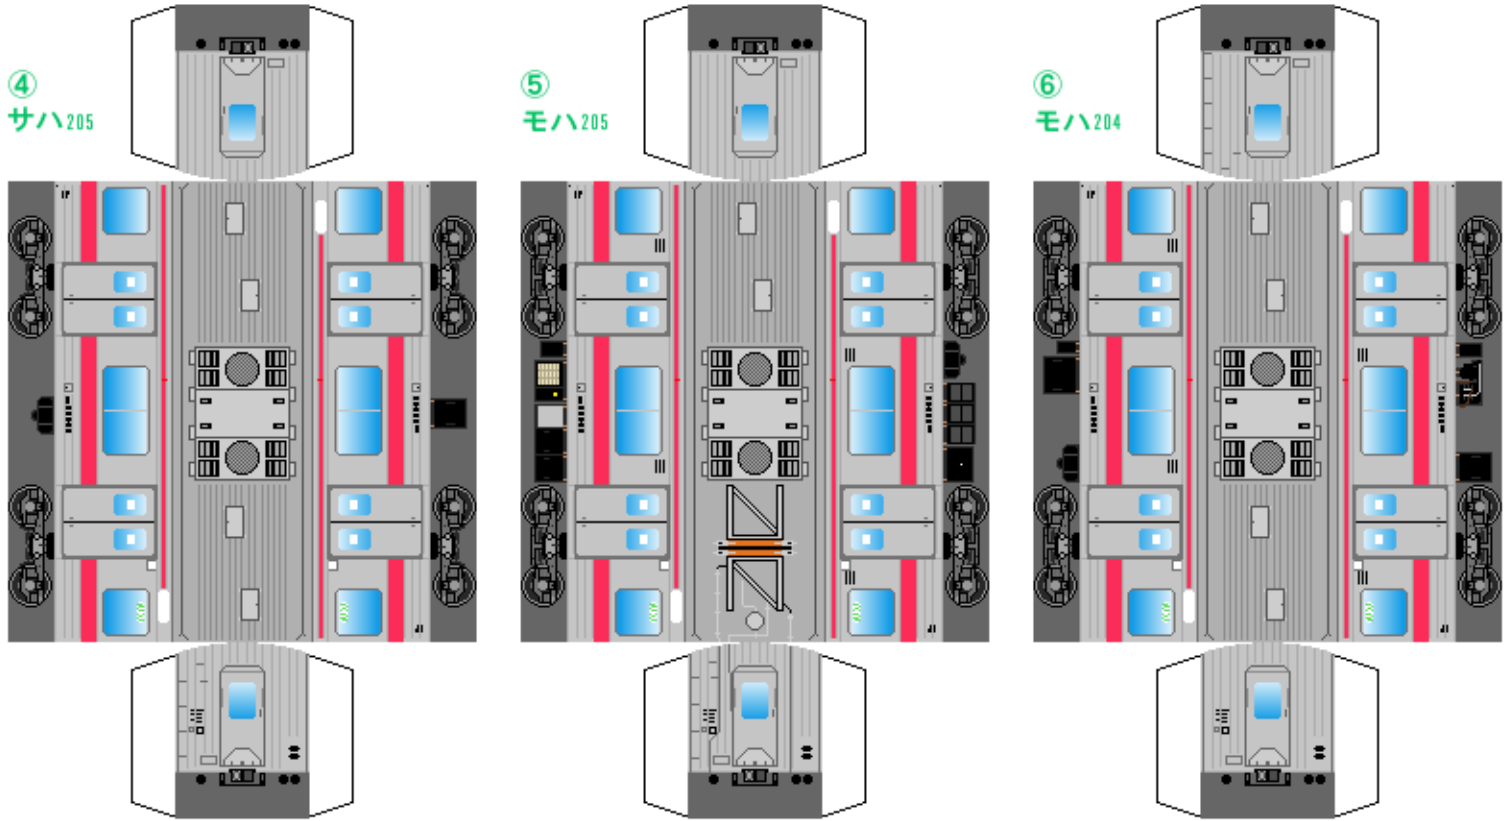

特攻野郎Bチーム

<https://tokkou-b-team.net/>

JR東日本205系風 ペーパークラフト その12-2 京葉線
JR East series 205 #12-2 Keiyo line

つなげかた
10両編成 (①~③と⑧~⑩はその12-1)
①-2-3-4-5-6-7-8-9-10
-上総-ノ宮・君津・蘇我 東京-

下腹ひきしめ ベルト 下腹ひきしめ ベルト 下腹ひきしめ ベルト 下腹ひきしめ ベルト 下腹ひきしめ ベルト 下腹ひきしめ ベルト

車両のおなががふくらんだら 車体のうちがわにはってね ※パパやママのおなかにはつかえません

転載・二次使用・転売禁止
制作：まりりん

ハサミできって
のりではってね