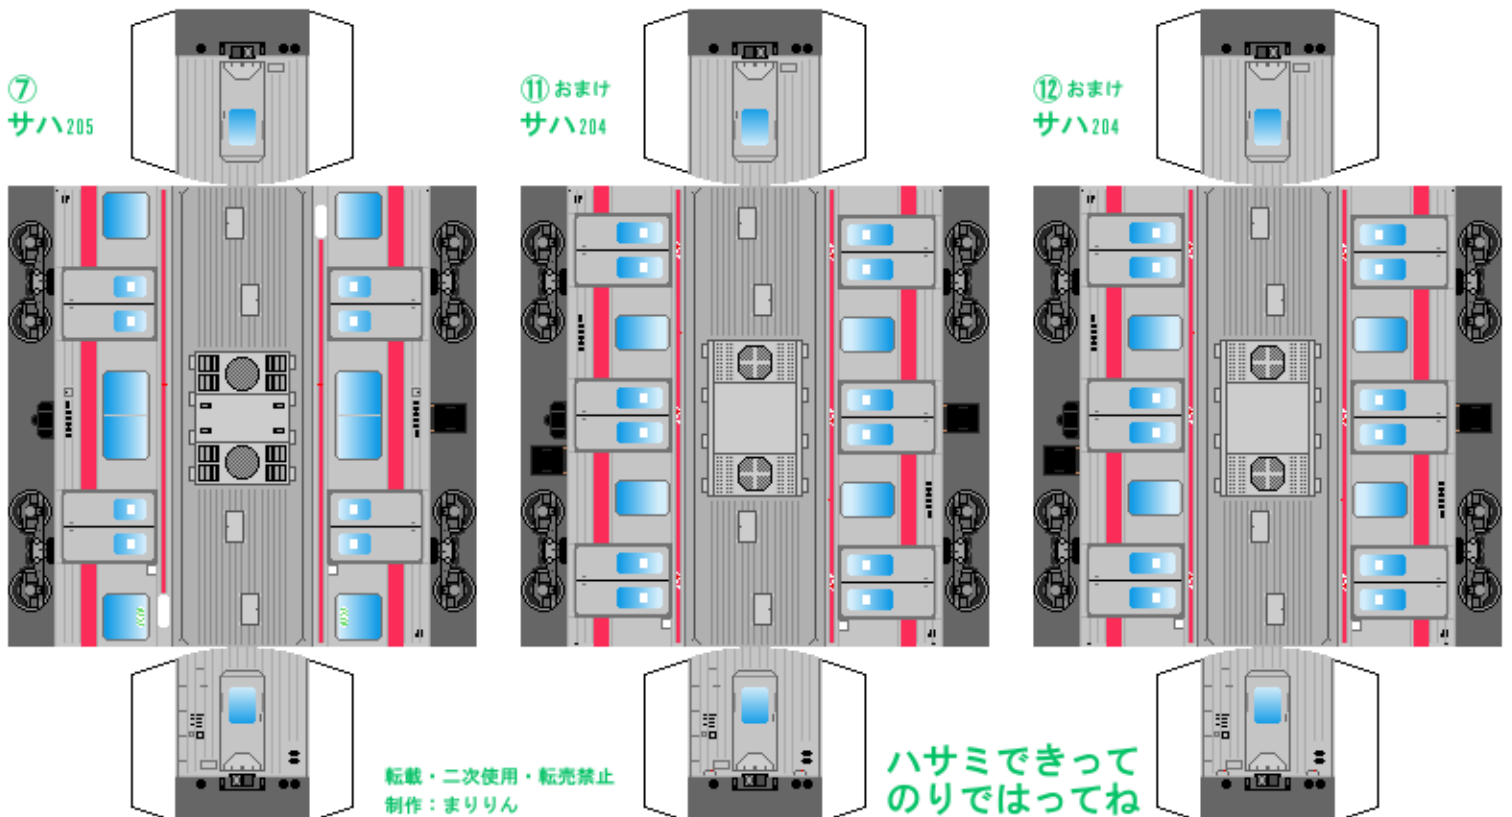

特攻野郎Bチーム

<https://tokkou-b-team.net/>

JR東日本205系風 ペーパークラフト その12-2 京葉線
JR East series 205 #12-2 Keiyo line

つなげかた
10両編成 (①~③と⑧~⑩はその12-1)
①-2-3-4-5-6-7-8-9-10
-上総-ノ宮・君津・蘇我 東京-

下腹ひきしめ ベルト 下腹ひきしめ ベルト 下腹ひきしめ ベルト 下腹ひきしめ ベルト 下腹ひきしめ ベルト 下腹ひきしめ ベルト

車両のおなががふくらんだら 車体のうちがわにはってね ※パパやママのおなかにはつかえません

転載・二次使用・転売禁止
制作：まりりん

ハサミできって
のりではってね