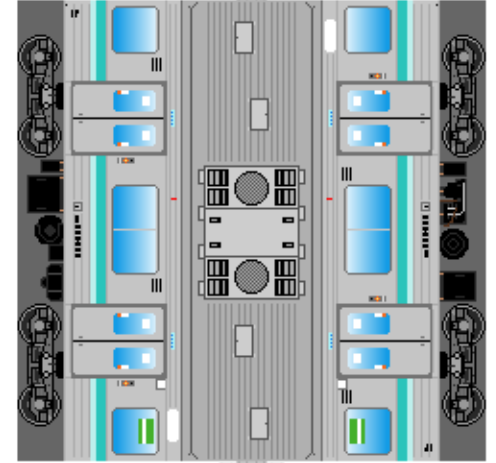

特攻野郎Bチーム

<https://tokkou-b-team.net/>

JR東日本205系風 ペーパークラフト その10 相模線
JR East series 205 #10 Sagami line

つなげかた

4両編成

①-②-③-④

一茅ヶ崎 橋本・八王子

①
クハ205

②
モハ205

③
モハ204

下腹ひきしめ
ベルト

下腹ひきしめ
ベルト

下腹ひきしめ
ベルト

下腹ひきしめ
ベルト

下腹ひきしめ
ベルト

下腹ひきしめ
ベルト