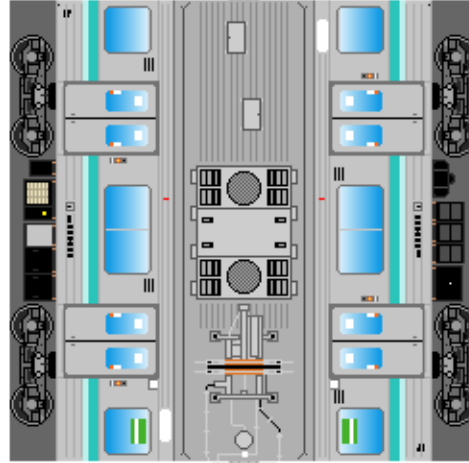

特攻野郎Bチーム

<https://tokkou-b-team.net/>

JR東日本205系風 ペーパークラフト その10 相模線
JR East series 205 #10 Sagami line

つなげかた

4両編成

①-②-③-④

一茅ヶ崎 橋本・八王子

①
クハ205

②
モハ205

③
モハ204

下腹ひきしめ
ベルト

下腹ひきしめ
ベルト

下腹ひきしめ
ベルト

下腹ひきしめ
ベルト

下腹ひきしめ
ベルト

下腹ひきしめ
ベルト