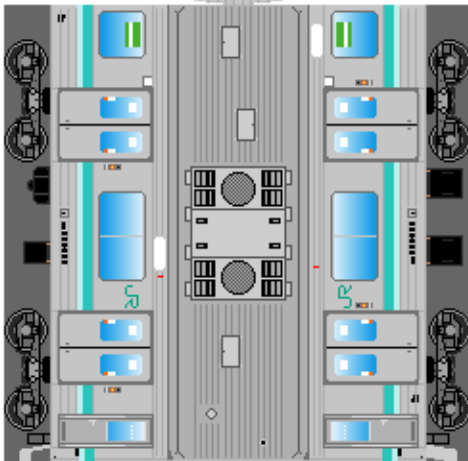

②
モハ205

③
モハ204

下腹ひきしめ
ベルト

下腹ひきしめ
ベルト

下腹ひきしめ
ベルト

下腹ひきしめ
ベルト

下腹ひきしめ
ベルト

下腹ひきしめ
ベルト

車両のおなかがふくらんだら 車体のうちがわにはってね ※パパやママのおなかにはつかえません

④
クハ204

⑤ おまけ
サハ205

⑥ おまけ
サハ204

転載・二次使用・転売禁止
制作：まりりん

ハサミできって
のりではってね