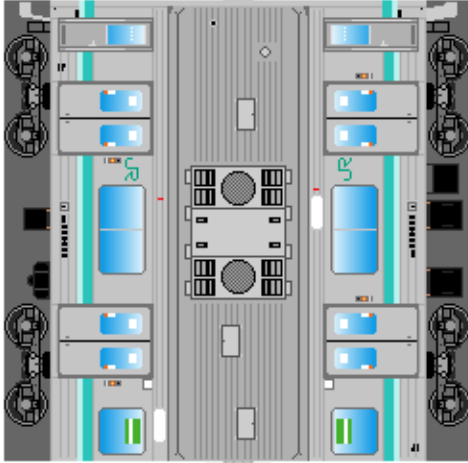

特攻野郎Bチーム

<https://tokkou-b-team.net/>

JR東日本205系風 ペーパークラフト その10 相模線
JR East series 205 #10 Sagami line

つなげかた

4両編成

①-②-③-④

一茅ヶ崎 橋本・八王子

①
クハ205

②
モハ205

③
モハ204

下腹ひきしめ
ベルト

下腹ひきしめ
ベルト

下腹ひきしめ
ベルト

下腹ひきしめ
ベルト

下腹ひきしめ
ベルト

下腹ひきしめ
ベルト