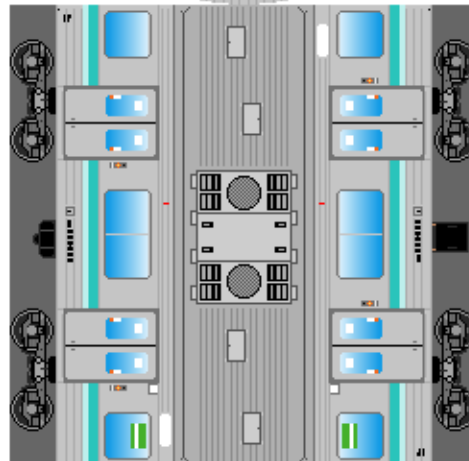

②
モハ205

③
モハ204

下腹ひきしめ
ベルト

下腹ひきしめ
ベルト

下腹ひきしめ
ベルト

下腹ひきしめ
ベルト

下腹ひきしめ
ベルト

下腹ひきしめ
ベルト

車両のおなかがふくらんだら 車体のうちがわにはってね ※パパやママのおなかにはつかえません

④
クハ204

⑤ おまけ
サハ205

⑥ おまけ
サハ204

転載・二次使用・転売禁止
制作：まりりん

ハサミできって
のりではってね