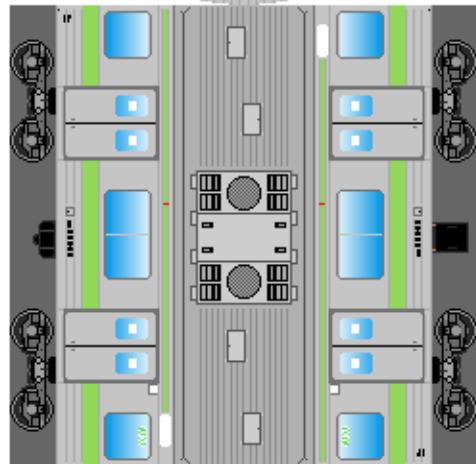

特攻野郎Bチーム

<https://tokkou-b-team.net/>

JR東日本205系風 ペーパークラフト その1-2 山手線

JR East series 205 #1-2 Yamanote line

つなげかた

11両編成 (①③④⑨⑩位はその1-1)
①-2-3-4-5-6-7-8-9-10-11
-大崎(内回り) 池袋(外回り)-

②
サハ204

⑤
サハ205

⑥
モハ205

下腹ひきしめ
ベルト

下腹ひきしめ
ベルト

下腹ひきしめ
ベルト

下腹ひきしめ
ベルト

下腹ひきしめ
ベルト

下腹ひきしめ
ベルト

車両のおなかがふくらんだら 車体のうちがわにはってね ※パパやママのおなかにはつかえません