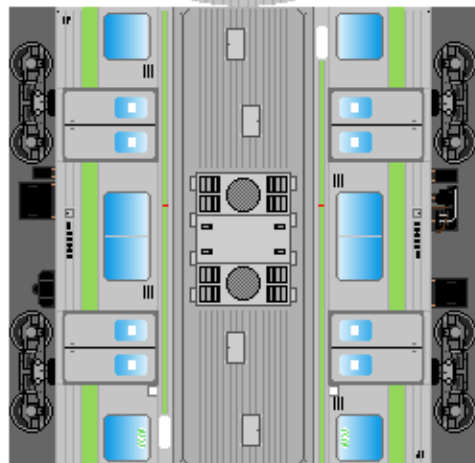

下腹ひきしめ
ベルト

下腹ひきしめ
ベルト

下腹ひきしめ
ベルト

下腹ひきしめ
ベルト

下腹ひきしめ
ベルト

下腹ひきしめ
ベルト

車両のおなかがふくらんだら 車体のうちがわにはってね ※パパやママのおなかにはつかえません

⑦
モハ204

⑧
サハ205