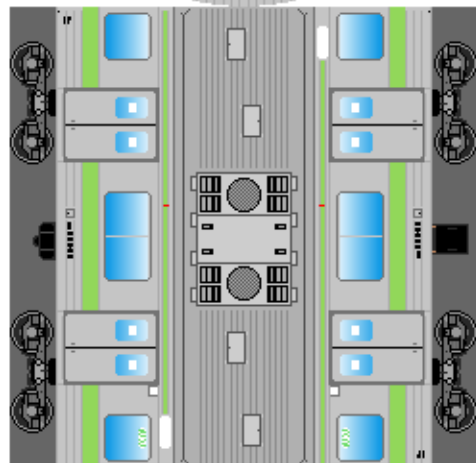

特攻野郎Bチーム

<https://tokkou-b-team.net/>

JR東日本205系風 ペーパークラフト その1-2 山手線

JR East series 205 #1-2 Yamanote line

つなげかた

11両編成 (①③④⑨⑩位はその1-1)
①-2-3-4-5-6-7-8-9-10-11
-大崎(内回り) 池袋(外回り)-

②
サハ204

⑤
サハ205

⑥
モハ205

下腹ひきしめ
ベルト

下腹ひきしめ
ベルト

下腹ひきしめ
ベルト

下腹ひきしめ
ベルト

下腹ひきしめ
ベルト

下腹ひきしめ
ベルト

車両のおなかがふくらんだら 車体のうちがわにはってね ※パパやママのおなかにはつかえません

⑦
モハ204

⑧
サハ205

⑫ おまけ
クハ205

転載・二次使用・転売禁止
制作: まりりん

ハサミできって
のりではってね