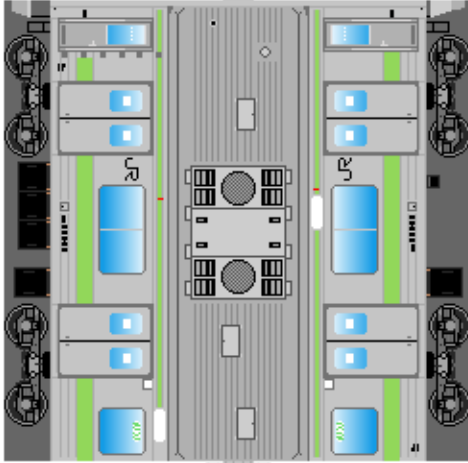

特攻野郎Bチーム

<https://tokkou-b-team.net/>

JR東日本205系風 ペーパークラフト その1-1 山手線
JR East series 205 #1-1 Yamanote line

つなげかた

11両編成 (2と5~8はその1-2)
①-2-3-4-5-6-7-8-9-10-11
-大崎(内回り) 池袋(外回り)-

①
クハ205

③
モハ205

④
モハ204

下腹ひきしめ
ベルト

下腹ひきしめ
ベルト

下腹ひきしめ
ベルト

下腹ひきしめ
ベルト

下腹ひきしめ
ベルト

下腹ひきしめ
ベルト

車両のおながふくらんだら 車体のうちがわにはってね ※パパやママのおなかにはつかえません

⑨
モハ205