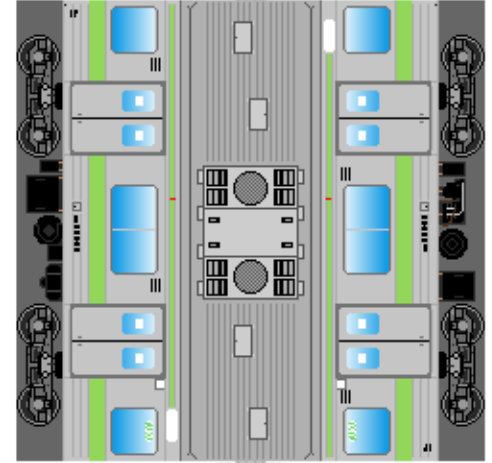

特攻野郎Bチーム

<https://tokkou-b-team.net/>

JR東日本205系風 ペーパークラフト その1-1 山手線
JR East series 205 #1-1 Yamanote line

つなげかた

11両編成 (2と5~8はその1-2)
①-2-3-4-5-6-7-8-9-10-11
-大崎(内回り) 池袋(外回り)-

①
クハ205

③
モハ205

④
モハ204

下腹ひきしめ
ベルト

下腹ひきしめ
ベルト

下腹ひきしめ
ベルト

下腹ひきしめ
ベルト

下腹ひきしめ
ベルト

下腹ひきしめ
ベルト

車両のおながふくらんだら 車体のうちがわにはってね ※パパやママのおなかにはつかえません

⑨
モハ205