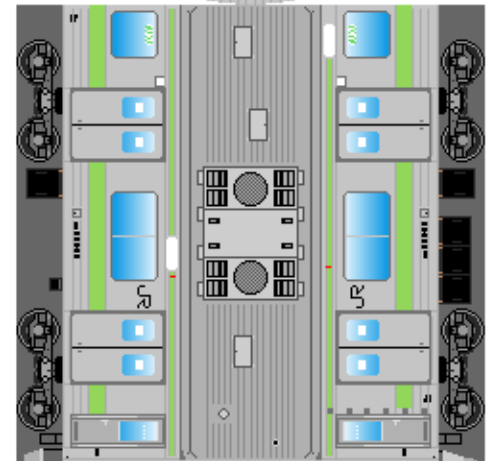

転載・二次使用・転売禁止
制作：まりりん

ハサミできって
のりではってね