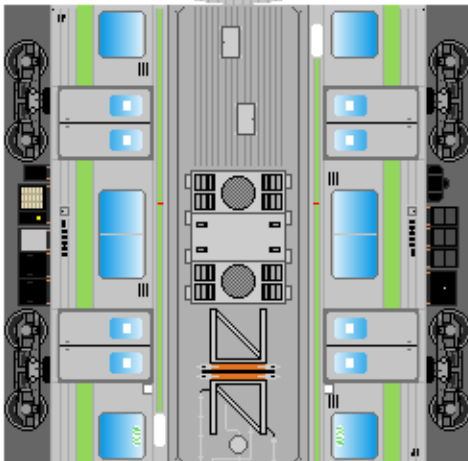

特攻野郎Bチーム

<https://tokkou-b-team.net/>

JR東日本205系風 ペーパークラフト その1-1 山手線
JR East series 205 #1-1 Yamanote line

つなげかた

11両編成 (2と5~8はその1-2)
①-2-3-4-5-6-7-8-9-10-11
-大崎(内回り) 池袋(外回り)-

①
クハ205

③
モハ205

④
モハ204

下腹ひきしめ
ベルト

下腹ひきしめ
ベルト

下腹ひきしめ
ベルト

下腹ひきしめ
ベルト

下腹ひきしめ
ベルト

下腹ひきしめ
ベルト

車両のおながふくらんだら 車体のうちがわにはってね ※パパやママのおなかにはつかえません

⑨
モハ205