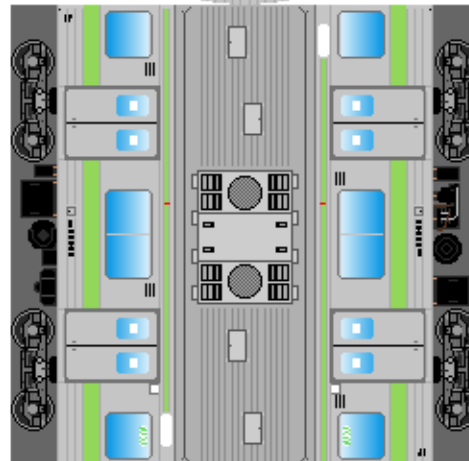

特攻野郎Bチーム

<https://tokkou-b-team.net/>

JR東日本205系風 ペーパークラフト その1-1 山手線
JR East series 205 #1-1 Yamanote line

つなげかた

11両編成 (2と5~8はその1-2)
①-2-3-4-5-6-7-8-9-10-11
-大崎(内回り) 池袋(外回り)-

①
クハ205

③
モハ205

④
モハ204

下腹ひきしめ
ベルト

下腹ひきしめ
ベルト

下腹ひきしめ
ベルト

下腹ひきしめ
ベルト

下腹ひきしめ
ベルト

下腹ひきしめ
ベルト

車両のおながふくらんだら 車体のうちがわにはってね ※パパやママのおなかにはつかえません

⑨
モハ205

⑩
モハ204

⑪
クハ204

転載・二次使用・転売禁止
制作：まりりん

ハサミできって
のりではってね