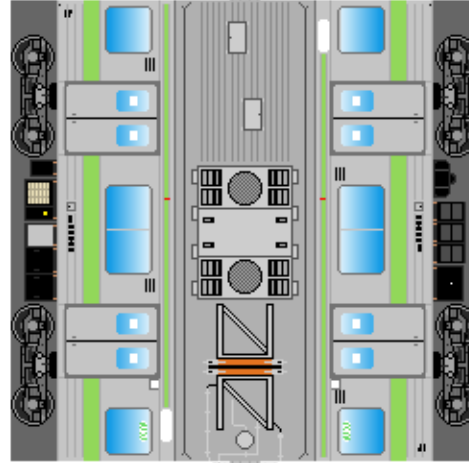

特攻野郎Bチーム

<https://tokkou-b-team.net/>

JR東日本205系風 ペーパークラフト その1-1 山手線
JR East series 205 #1-1 Yamanote line

つなげかた

11両編成 (2と5~8はその1-2)
①-2-3-4-5-6-7-8-9-10-11
-大崎(内回り) 池袋(外回り)-

①
クハ205

③
モハ205

④
モハ204

下腹ひきしめ
ベルト

下腹ひきしめ
ベルト

下腹ひきしめ
ベルト

下腹ひきしめ
ベルト

下腹ひきしめ
ベルト

下腹ひきしめ
ベルト

車両のおながふくらんだら 車体のうちがわにはってね ※パパやママのおなかにはつかえません

⑨
モハ205