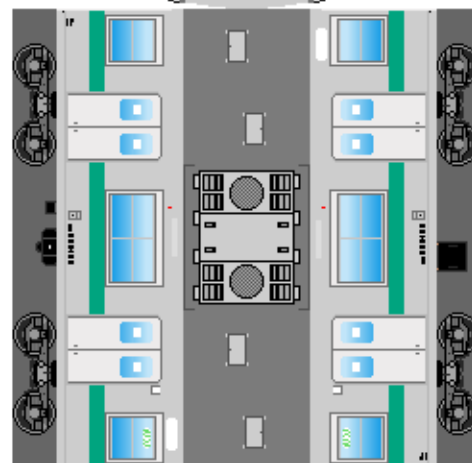

⑤
サハ203

転載・2次使用・転売禁止
制作：まりりん

ハサミできって
のりではってね