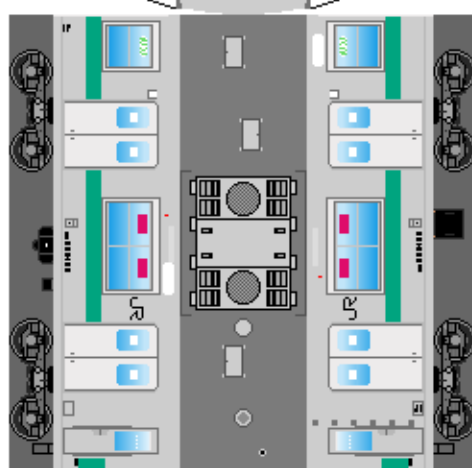

# 特攻野郎 **B** チーム

<http://tokkou-b-team.net/>

↑ いろいろなペーパークラフトがあるからみてね~♪

JR東日本

203系風  
ペーパークラフト  
その1 常磐線  
(千代田線乗入れ)

①  
クハ203

JR East

Series 203  
#1 Joban line

②  
クハ202

つなげかた

- 4両編成  
①-③-④-②
- 6両編成  
①-③-④-③-④-②
- 10両編成  
①-③-④-⑤-③-  
-④-⑤-③-④-②

下腹ひきしめ  
ベルト  
下腹ひきしめ  
ベルト

下腹ひきしめ  
ベルト

車両のおなかがかぶらんたら  
車体のうちがわにはってね  
※パパやママのおなかには  
つかえません

下腹ひきしめ  
ベルト  
下腹ひきしめ  
ベルト