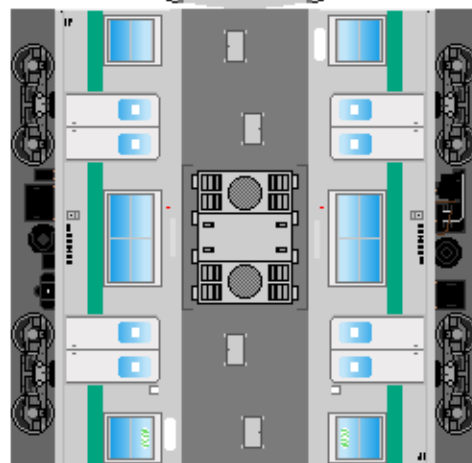

④
モハ202

転載・2次使用・転売禁止
制作：まりりん

ハサミできって
のりではってね