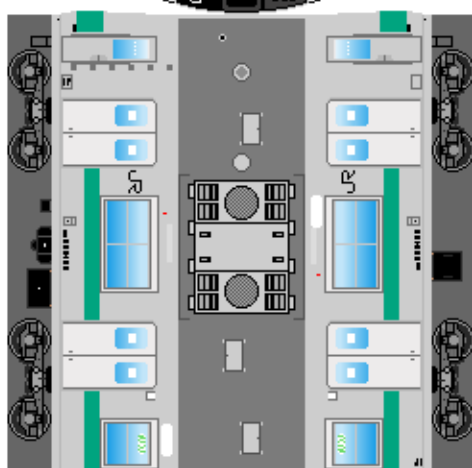

# 特攻野郎 **B** チーム

<http://tokkou-b-team.net/>

↑ いろいろなペーパークラフトがあるからみてね~♪

JR東日本

203系風  
ペーパークラフト  
その1 常磐線  
(千代田線乗入れ)

①  
クハ203

JR East

Series 203  
#1 Joban line

②  
クハ202

つなげかた

- 4両編成  
①-③-④-②
- 6両編成  
①-③-④-③-④-②
- 10両編成  
①-③-④-⑤-③-  
-④-⑤-③-④-②

下腹ひきしめ  
ベルト  
下腹ひきしめ  
ベルト

下腹ひきしめ  
ベルト

車両のおなかがかぶらんたら  
車体のうちがわにはってね  
※パパやママのおなかには  
つかえません

下腹ひきしめ  
ベルト  
下腹ひきしめ  
ベルト