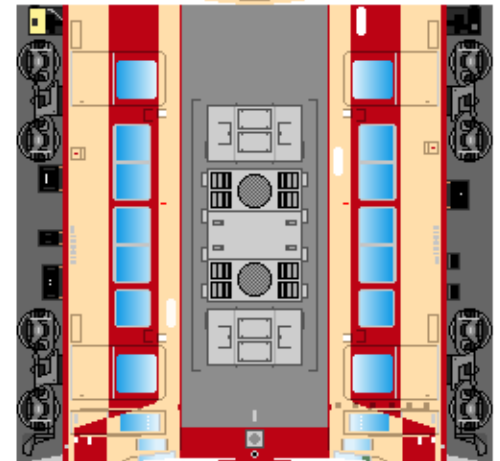

下腹ひきしめ
ベルト

車両のおなががふくらんだら 車体のうちがわにはってね ※パパやママのおなかにはつかえません

④
モハ185

⑤
モハ184

⑦
クハ185

転載・二次使用・転売禁止
制作：まりりん

ハサミできって
のりではってね