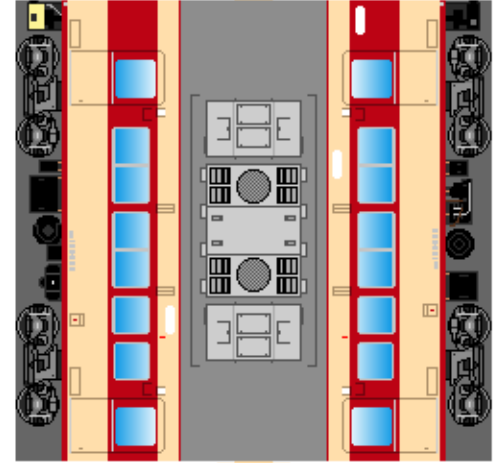

特攻野郎Bチーム

<https://tokkou-b-team.net/>

JR東日本185系風 ペーパークラフト その5 200番台・国鉄特急色
JR East series 185 #5 Tohoku, Takasaki, Joetsu, Tokaido line

つなげかた

7両編成 (6はその2)

①-②-③-④-⑤-⑥-⑦

一上野・新宿・伊豆急下田

水上・万座鹿沢口・黒磯一

①
クハ185

②
モハ185

③
モハ184

下腹ひきしめ
ベルト

下腹ひきしめ
ベルト

下腹ひきしめ
ベルト

下腹ひきしめ
ベルト

下腹ひきしめ
ベルト

下腹ひきしめ
ベルト

車両のおなががふくらんだら 車体のうちがわにはってね ※パパやママのおなかにはつかえません

④
モハ185

⑤
モハ184

⑦
クハ185

転載・二次使用・転売禁止
制作：まりりん

ハサミできって
のりではってね