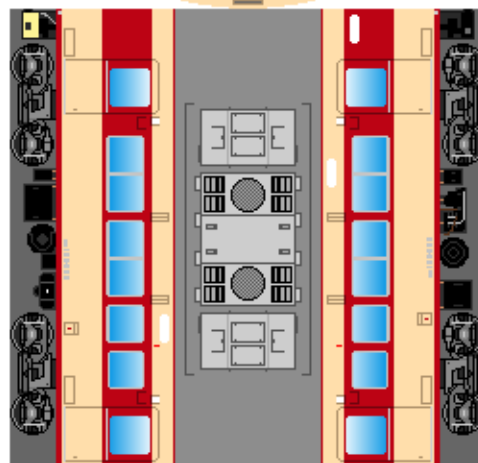

①
クハ185

②
モハ185

③
モハ184

下腹ひきしめ
ベルト

下腹ひきしめ
ベルト

下腹ひきしめ
ベルト

下腹ひきしめ
ベルト

下腹ひきしめ
ベルト

下腹ひきしめ
ベルト

車両のおなががふくらんだら 車体のうちがわにはってね ※パパやママのおなかにはつかえません

④
モハ185

⑤
モハ184

⑦
クハ185

転載・二次使用・転売禁止
制作：まりりん

ハサミできって
のりではってね