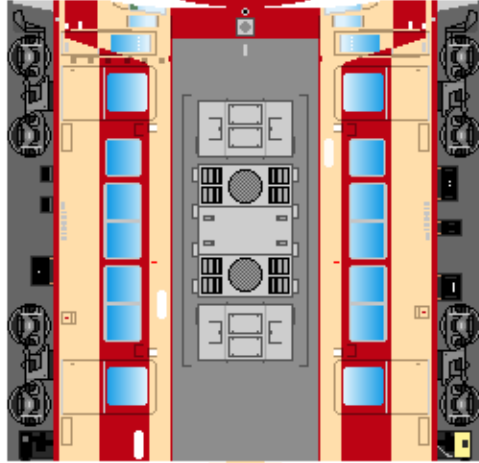

特攻野郎Bチーム

<https://tokkou-b-team.net/>

JR東日本185系風 ペーパークラフト その5 200番台・国鉄特急色
JR East series 185 #5 Tohoku, Takasaki, Joetsu, Tokaido line

つなげかた

7両編成 (6はその2)

①-②-③-④-⑤-⑥-⑦

一上野・新宿・伊豆急下田

水上・万座鹿沢口・黒磯一

①
クハ185

②
モハ185

③
モハ184

下腹ひきしめ
ベルト

下腹ひきしめ
ベルト

下腹ひきしめ
ベルト

下腹ひきしめ
ベルト

下腹ひきしめ
ベルト

下腹ひきしめ
ベルト

車両のおなががふくらんだら 車体のうちがわにはってね ※パパやママのおなかにはつかえません

④
モハ185

⑤
モハ184

⑦
クハ185

転載・二次使用・転売禁止
制作：まりりん

ハサミできって
のりではってね