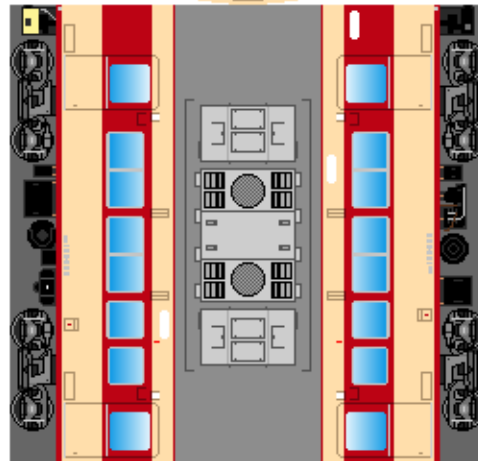

①
クハ185

②
モハ185

③
モハ184

下腹ひきしめ
ベルト

下腹ひきしめ
ベルト

下腹ひきしめ
ベルト

下腹ひきしめ
ベルト

下腹ひきしめ
ベルト

下腹ひきしめ
ベルト

車両のおなががふくらんだら 車体のうちがわにはってね ※パパやママのおなかにはつかえません

④
モハ185

⑤
モハ184

⑦
クハ185

転載・二次使用・転売禁止
制作：まりりん

ハサミできって
のりではってね