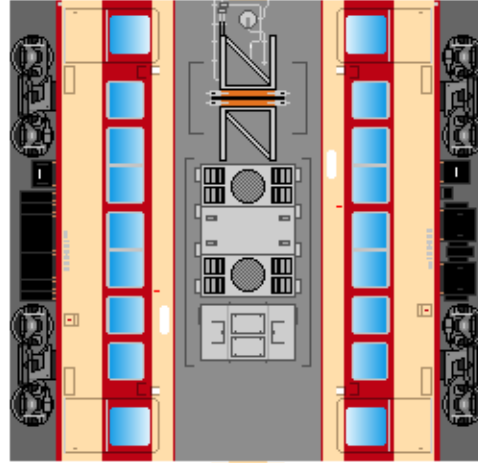

特攻野郎Bチーム

<https://tokkou-b-team.net/>

JR東日本185系風 ペーパークラフト その5 200番台・国鉄特急色
JR East series 185 #5 Tohoku, Takasaki, Joetsu, Tokaido line

つなげかた

7両編成 (6はその2)

①-②-③-④-⑤-⑥-⑦

一上野・新宿・伊豆急下田

水上・万座鹿沢口・黒磯一

①
クハ185

②
モハ185

③
モハ184

下腹ひきしめ
ベルト

下腹ひきしめ
ベルト

下腹ひきしめ
ベルト

下腹ひきしめ
ベルト

下腹ひきしめ
ベルト

下腹ひきしめ
ベルト

車両のおなががふくらんだら 車体のうちがわにはってね ※パパやママのおなかにはつかえません

④
モハ185

⑤
モハ184

⑦
クハ185

転載・二次使用・転売禁止
制作：まりりん

ハサミできって
のりではってね