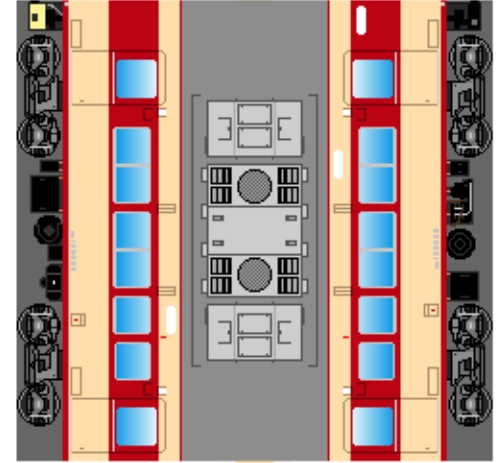

特攻野郎Bチーム

<https://tokkou-b-team.net/>

JR東日本185系風 ペーパークラフト その5 200番台・国鉄特急色
JR East series 185 #5 Tohoku, Takasaki, Joetsu, Tokaido line

つなげかた

7両編成 (6はその2)

①-②-③-④-⑤-⑥-⑦

一上野・新宿・伊豆急下田

水上・万座鹿沢口・黒磯一

①
クハ185

②
モハ185

③
モハ184

下腹ひきしめ
ベルト

下腹ひきしめ
ベルト

下腹ひきしめ
ベルト

下腹ひきしめ
ベルト

下腹ひきしめ
ベルト

下腹ひきしめ
ベルト

車両のおなががふくらんだら 車体のうちがわにはってね ※パパやママのおなかにはつかえません

④
モハ185

⑤
モハ184

⑦
クハ185

転載・二次使用・転売禁止
制作：まりりん

ハサミできって
のりではってね