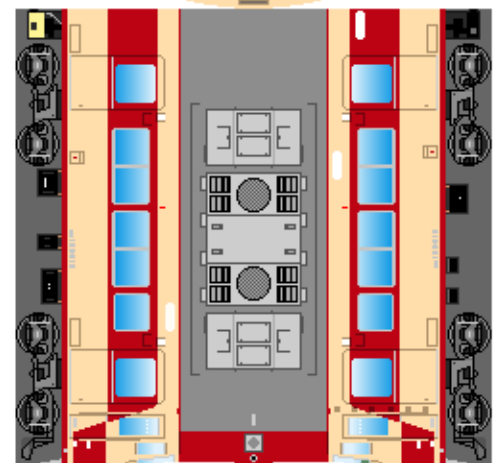

下腹ひきしめ
ベルト

車両のおなががふくらんだら 車体のうちがわにはってね ※パパやママのおなかにはつかえません

④
モハ185

⑤
モハ184

⑦
クハ185

転載・二次使用・転売禁止
制作：まりりん

ハサミできって
のりではってね