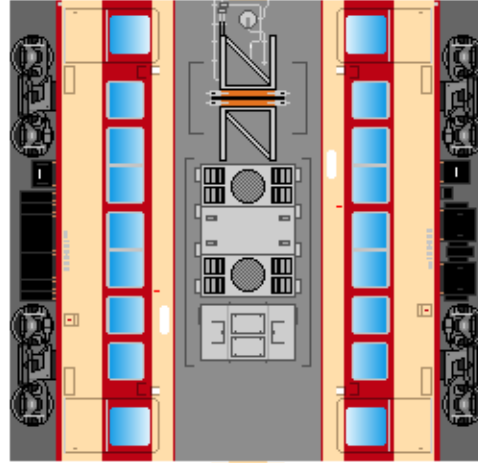

特攻野郎Bチーム

<https://tokkou-b-team.net/>

JR東日本185系風 ペーパークラフト その5 200番台・国鉄特急色
JR East series 185 #5 Tohoku, Takasaki, Joetsu, Tokaido line

つなげかた

7両編成 (6はその2)

①-②-③-④-⑤-⑥-⑦

一上野・新宿・伊豆急下田

水上・万座鹿沢口・黒磯一

①
クハ185

②
モハ185

③
モハ184

下腹ひきしめ
ベルト

下腹ひきしめ
ベルト

下腹ひきしめ
ベルト

下腹ひきしめ
ベルト

下腹ひきしめ
ベルト

下腹ひきしめ
ベルト

車両のおなががふくらんだら 車体のうちがわにはってね ※パパやママのおなかにはつかえません

④
モハ185

⑤
モハ184

⑦
クハ185

転載・二次使用・転売禁止
制作：まりりん

ハサミできって
のりではってね