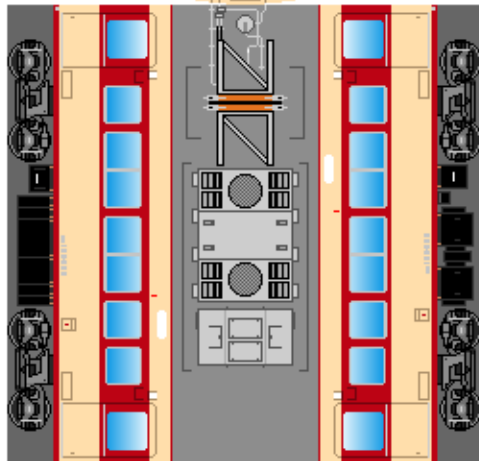

①
クハ185

②
モハ185

③
モハ184

下腹ひきしめ
ベルト

下腹ひきしめ
ベルト

下腹ひきしめ
ベルト

下腹ひきしめ
ベルト

下腹ひきしめ
ベルト

下腹ひきしめ
ベルト

車両のおなががふくらんだら 車体のうちがわにはってね ※パパやママのおなかにはつかえません

④
モハ185

⑤
モハ184

⑦
クハ185

転載・二次使用・転売禁止
制作：まりりん

ハサミできって
のりではってね