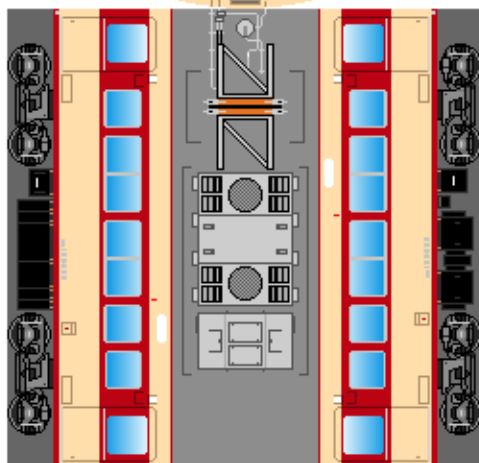

①
クハ185

②
モハ185

③
モハ184

下腹ひきしめ
ベルト

下腹ひきしめ
ベルト

下腹ひきしめ
ベルト

下腹ひきしめ
ベルト

下腹ひきしめ
ベルト

下腹ひきしめ
ベルト

車両のおなががふくらんだら 車体のうちがわにはってね ※パパやママのおなかにはつかえません

④
モハ185

⑤
モハ184

⑦
クハ185

転載・二次使用・転売禁止
制作：まりりん

ハサミできって
のりではってね