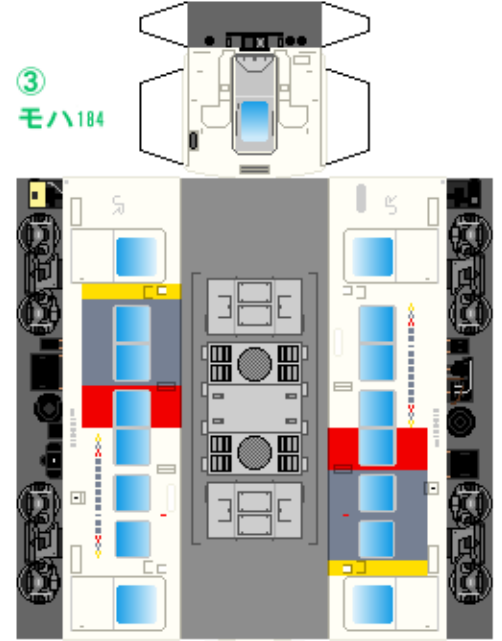

特攻野郎Bチーム

<https://tokkou-b-team.net/>

JR東日本185系風 ペーパークラフト その3 200番台・Express185
JR East series 185 #3 Tohoku, Takasaki, Joetsu line

つなげかた

7両編成 (○はその2)

①-②-③-④-⑤-⑥-⑦

一上野・新宿 水上・万座鹿沢口・黒磯→

①
クハ185

②
モハ185

③
モハ104

下腹ひきしめ
ベルト

下腹ひきしめ
ベルト

下腹ひきしめ
ベルト

下腹ひきしめ
ベルト

下腹ひきしめ
ベルト

下腹ひきしめ
ベルト

車両のおなかをふくらんだら 車体のうちがわにはってね ※パパやママのおなかにはつかえません

④
モハ185

⑤
モハ184

⑦
クハ185

転載・二次使用・転売禁止
制作：まりりん

ハサミできって
のりではってね