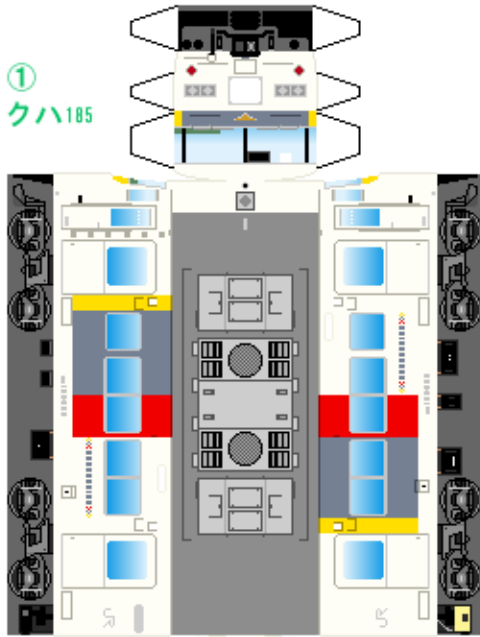

特攻野郎Bチーム

<https://tokkou-b-team.net/>

JR東日本185系風 ペーパークラフト その3 200番台・Express185
JR East series 185 #3 Tohoku, Takasaki, Joetsu line

つなげかた

7両編成 (○はその2)

①-②-③-④-⑤-⑥-⑦

一上野・新宿 水上・万座鹿沢口・黒磯→

①
クハ185

②
モハ185

③
モハ104

下腹ひきしめ
ベルト

下腹ひきしめ
ベルト

下腹ひきしめ
ベルト

下腹ひきしめ
ベルト

下腹ひきしめ
ベルト

下腹ひきしめ
ベルト

車両のおなかをふくらんだら 車体のうちがわにはってね ※パパやママのおなかにはつかえません

④
モハ185

⑤
モハ184

⑦
クハ185

転載・二次使用・転売禁止
制作：まりりん

ハサミできって
のりではってね