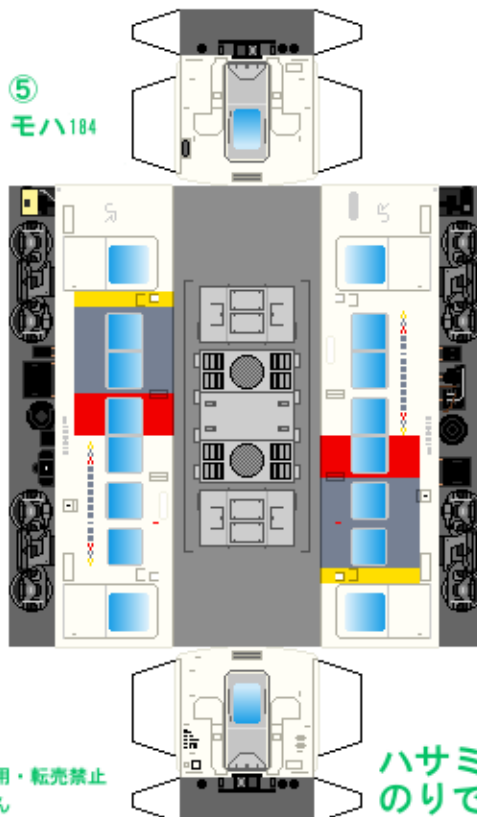

特攻野郎Bチーム

<https://tokkou-b-team.net/>

JR東日本185系風 ペーパークラフト その3 200番台・Express185
JR East series 185 #3 Tohoku, Takasaki, Joetsu line

つなげかた
7両編成 (○はその2)
①-②-③-④-⑤-⑥-⑦
一上野・新宿 水上・万座鹿沢口・黒磯一

①
クハ185

②
モハ185

③
モハ104

下腹ひきしめ ベルト 下腹ひきしめ ベルト 下腹ひきしめ ベルト 下腹ひきしめ ベルト 下腹ひきしめ ベルト 下腹ひきしめ ベルト

車両のおなかをふくらんだら 車体のうちがわにはってね ※パパやママのおなかにはつかえません

④
モハ185

⑤
モハ184

⑦
クハ185

転載・二次使用・転売禁止
制作：まりりん

ハサミできって
のりではってね