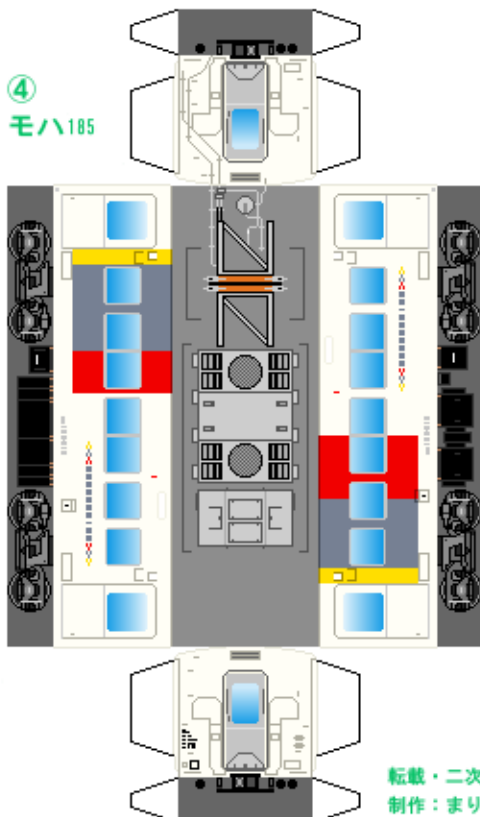

特攻野郎Bチーム

<https://tokkou-b-team.net/>

JR東日本185系風 ペーパークラフト その3 200番台・Express185
JR East series 185 #3 Tohoku, Takasaki, Joetsu line

つなげかた
7両編成 (○はその2)
①-②-③-④-⑤-⑥-⑦
一上野・新宿 水上・万座鹿沢口・黒磯一

①
クハ185

②
モハ185

③
モハ104

下腹ひきしめ ベルト 下腹ひきしめ ベルト 下腹ひきしめ ベルト 下腹ひきしめ ベルト 下腹ひきしめ ベルト 下腹ひきしめ ベルト

車両のおなかをふくらんだら 車体のうちがわにはってね ※パパやママのおなかにはつかえません

④
モハ185

⑤
モハ184

⑦
クハ185

転載・二次使用・転売禁止
制作：まりりん

ハサミできって
のりではってね