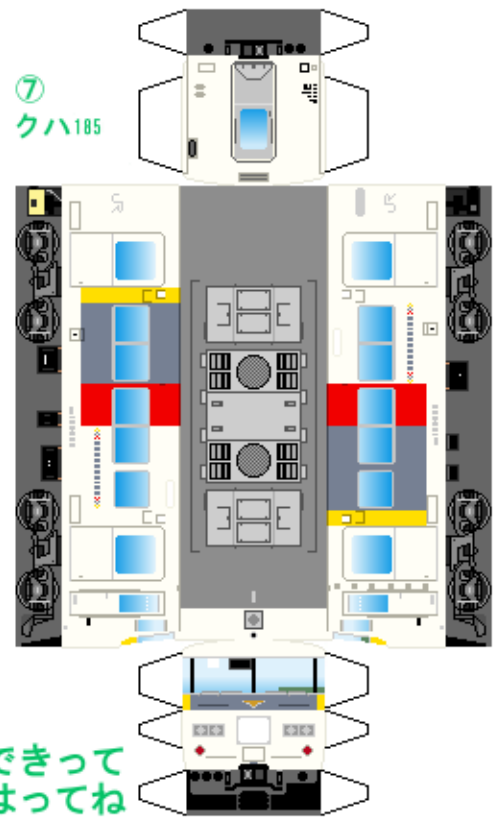

特攻野郎Bチーム

<https://tokkou-b-team.net/>

JR東日本185系風 ペーパークラフト その3 200番台・Express185
JR East series 185 #3 Tohoku, Takasaki, Joetsu line

つなげかた
7両編成 (○はその2)
①-②-③-④-⑤-⑥-⑦
一上野・新宿 水上・万座鹿沢口・黒磯一

①
クハ185

②
モハ185

③
モハ104

下腹ひきしめ ベルト 下腹ひきしめ ベルト 下腹ひきしめ ベルト 下腹ひきしめ ベルト 下腹ひきしめ ベルト 下腹ひきしめ ベルト

車両のおなかをふくらんだら 車体のうちがわにはってね ※パパやママのおなかにはつかえません

④
モハ185

⑤
モハ184

⑦
クハ185

転載・二次使用・転売禁止
制作：まりりん

ハサミできって
のりではってね