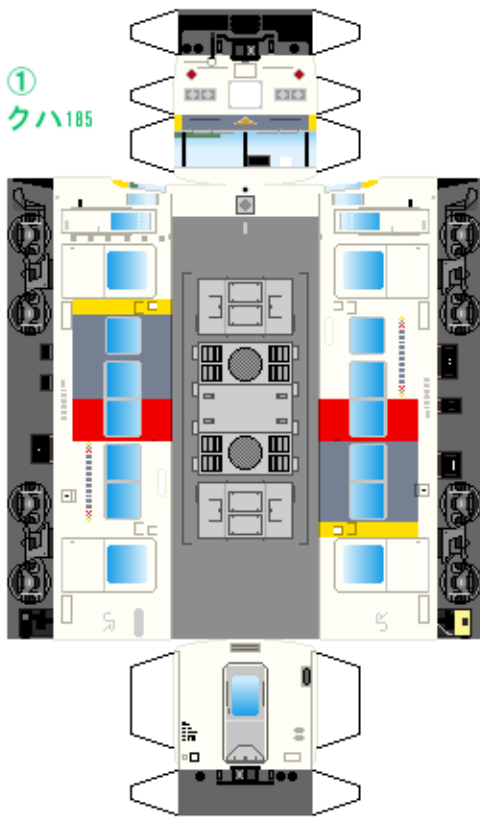

特攻野郎Bチーム

<https://tokkou-b-team.net/>

JR東日本185系風 ペーパークラフト その3 200番台・Express185
JR East series 185 #3 Tohoku, Takasaki, Joetsu line

つなげかた
7両編成 (○はその2)
①-②-③-④-⑤-⑥-⑦
一上野・新宿 水上・万座鹿沢口・黒磯一

①
クハ185

②
モハ185

③
モハ104

下腹ひきしめ ベルト 下腹ひきしめ ベルト 下腹ひきしめ ベルト 下腹ひきしめ ベルト 下腹ひきしめ ベルト 下腹ひきしめ ベルト

車両のおなかをふくらんだら 車体のうちがわにはってね ※パパやママのおなかにはつかえません

④
モハ185

⑤
モハ184

⑦
クハ185

転載・二次使用・転売禁止
制作：まりりん

ハサミできって
のりではってね