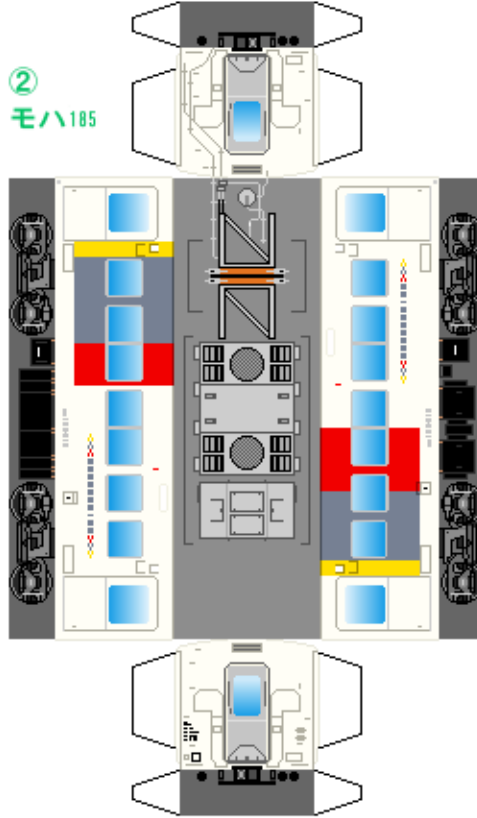

特攻野郎Bチーム

<https://tokkou-b-team.net/>

JR東日本185系風 ペーパークラフト その3 200番台・Express185
JR East series 185 #3 Tohoku, Takasaki, Joetsu line

つなげかた
7両編成 (○はその2)
①-②-③-④-⑤-⑥-⑦
一上野・新宿 水上・万座鹿沢口・黒磯一

①
クハ185

②
モハ185

③
モハ104

下腹ひきしめ ベルト 下腹ひきしめ ベルト 下腹ひきしめ ベルト 下腹ひきしめ ベルト 下腹ひきしめ ベルト 下腹ひきしめ ベルト

車両のおなかをふくらんだら 車体のうちがわにはってね ※パパやママのおなかにはつかえません

④
モハ185

⑤
モハ184

⑦
クハ185

転載・二次使用・転売禁止
制作：まりりん

ハサミできって
のりではってね