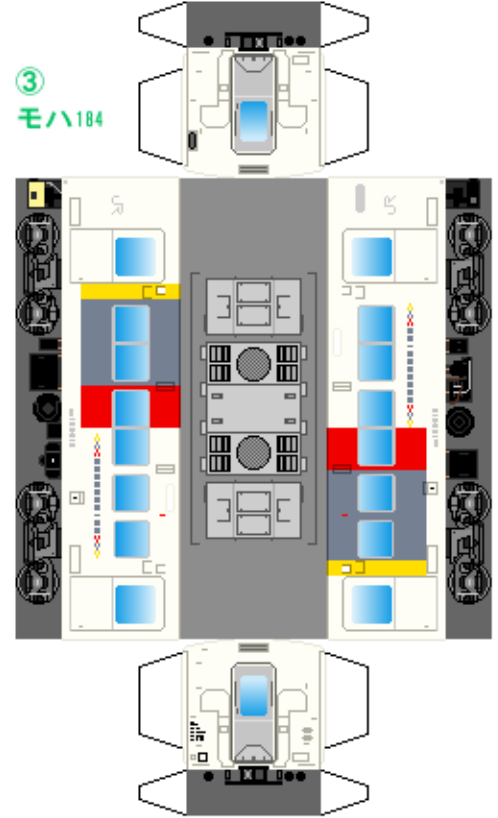

特攻野郎Bチーム

<https://tokkou-b-team.net/>

JR東日本185系風 ペーパークラフト その3 200番台・Express185
JR East series 185 #3 Tohoku, Takasaki, Joetsu line

つなげかた
7両編成 (○はその2)
①-②-③-④-⑤-⑥-⑦
一上野・新宿 水上・万座鹿沢口・黒磯一

①
クハ185

②
モハ185

③
モハ104

下腹ひきしめ ベルト 下腹ひきしめ ベルト 下腹ひきしめ ベルト 下腹ひきしめ ベルト 下腹ひきしめ ベルト 下腹ひきしめ ベルト

車両のおなかをふくらんだら 車体のうちがわにはってね ※パパやママのおなかにはつかえません

④
モハ185

⑤
モハ184

⑦
クハ185

転載・二次使用・転売禁止
制作：まりりん

ハサミできって
のりではってね