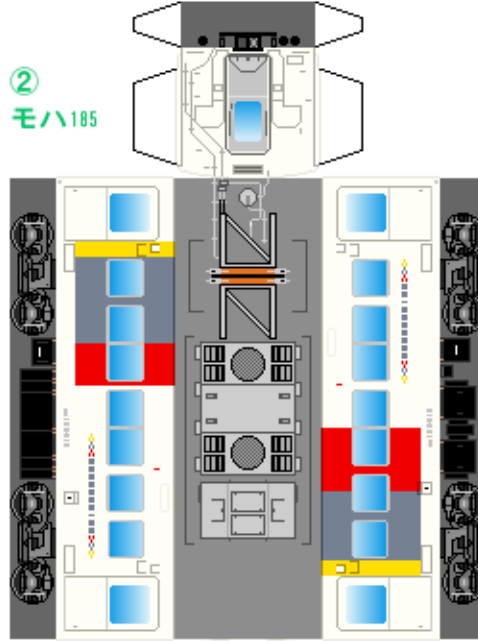

特攻野郎Bチーム

<https://tokkou-b-team.net/>

JR東日本185系風 ペーパークラフト その3 200番台・Express185
JR East series 185 #3 Tohoku, Takasaki, Joetsu line

つなげかた

7両編成 (○はその2)

①-②-③-④-⑤-⑥-⑦

一上野・新宿 水上・万座鹿沢口・黒磯→

①
クハ185

②
モハ185

③
モハ104

下腹ひきしめ
ベルト

下腹ひきしめ
ベルト

下腹ひきしめ
ベルト

下腹ひきしめ
ベルト

下腹ひきしめ
ベルト

下腹ひきしめ
ベルト

車両のおなかをふくらんだら 車体のうちがわにはってね ※パパやママのおなかにはつかえません

④
モハ185

⑤
モハ184

⑦
クハ185

転載・二次使用・転売禁止
制作：まりりん

ハサミできって
のりではってね