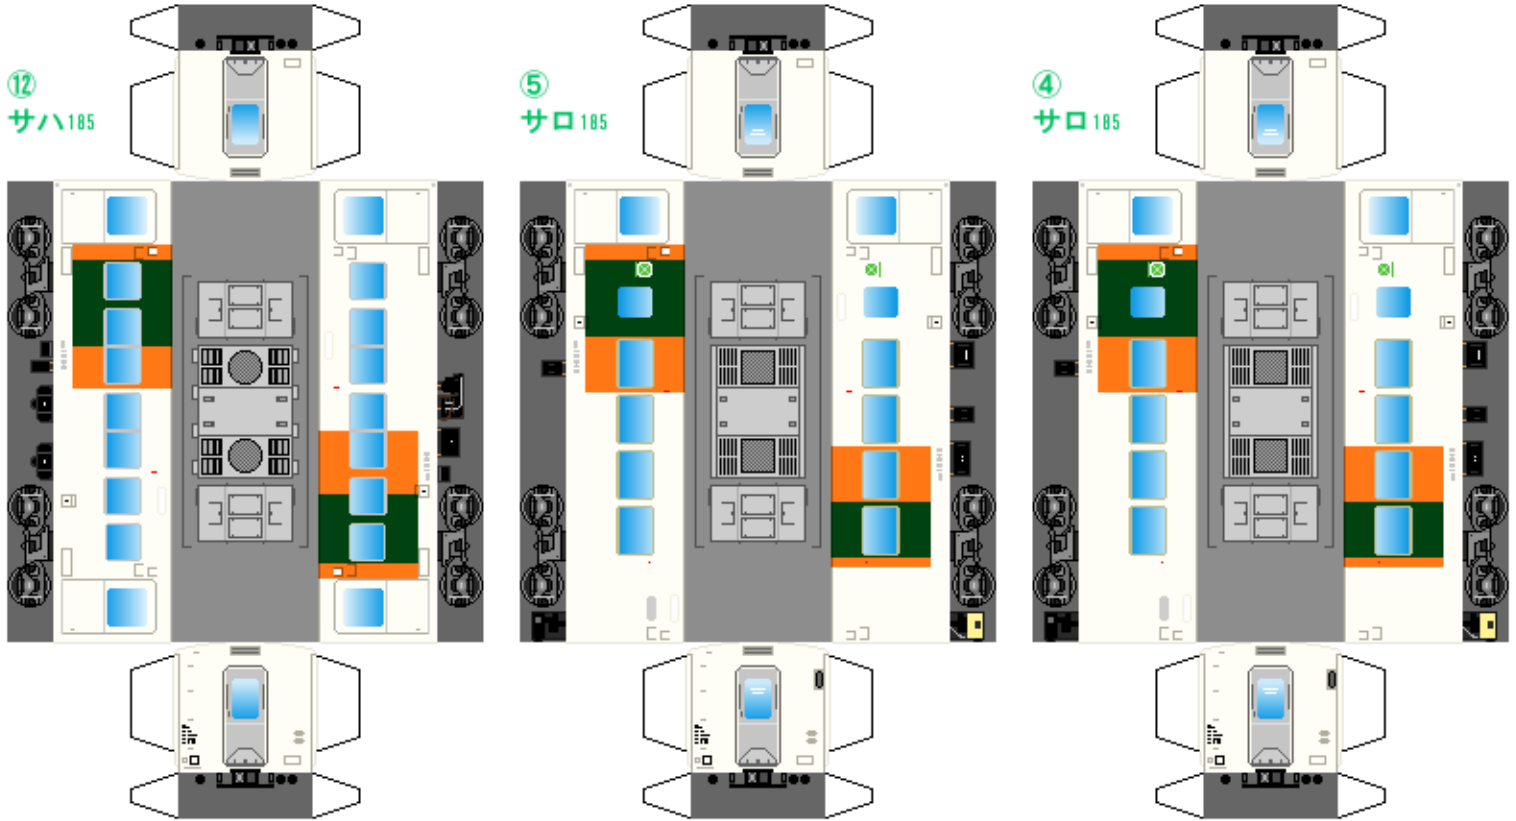

特攻野郎 B チーム

<https://tokkou-b-team.net/>

JR東日本185系風 ペーパークラフト その2 グリーン車他

JR East series 185 #2 Green cars (First-class cars)

下腹ひきしめ ベルト 下腹ひきしめ ベルト 下腹ひきしめ ベルト 下腹ひきしめ ベルト 下腹ひきしめ ベルト 下腹ひきしめ ベルト

車両のおなががふくらんだら 車体のうちがわにはってね ※パパやママのおなかにはつかえません