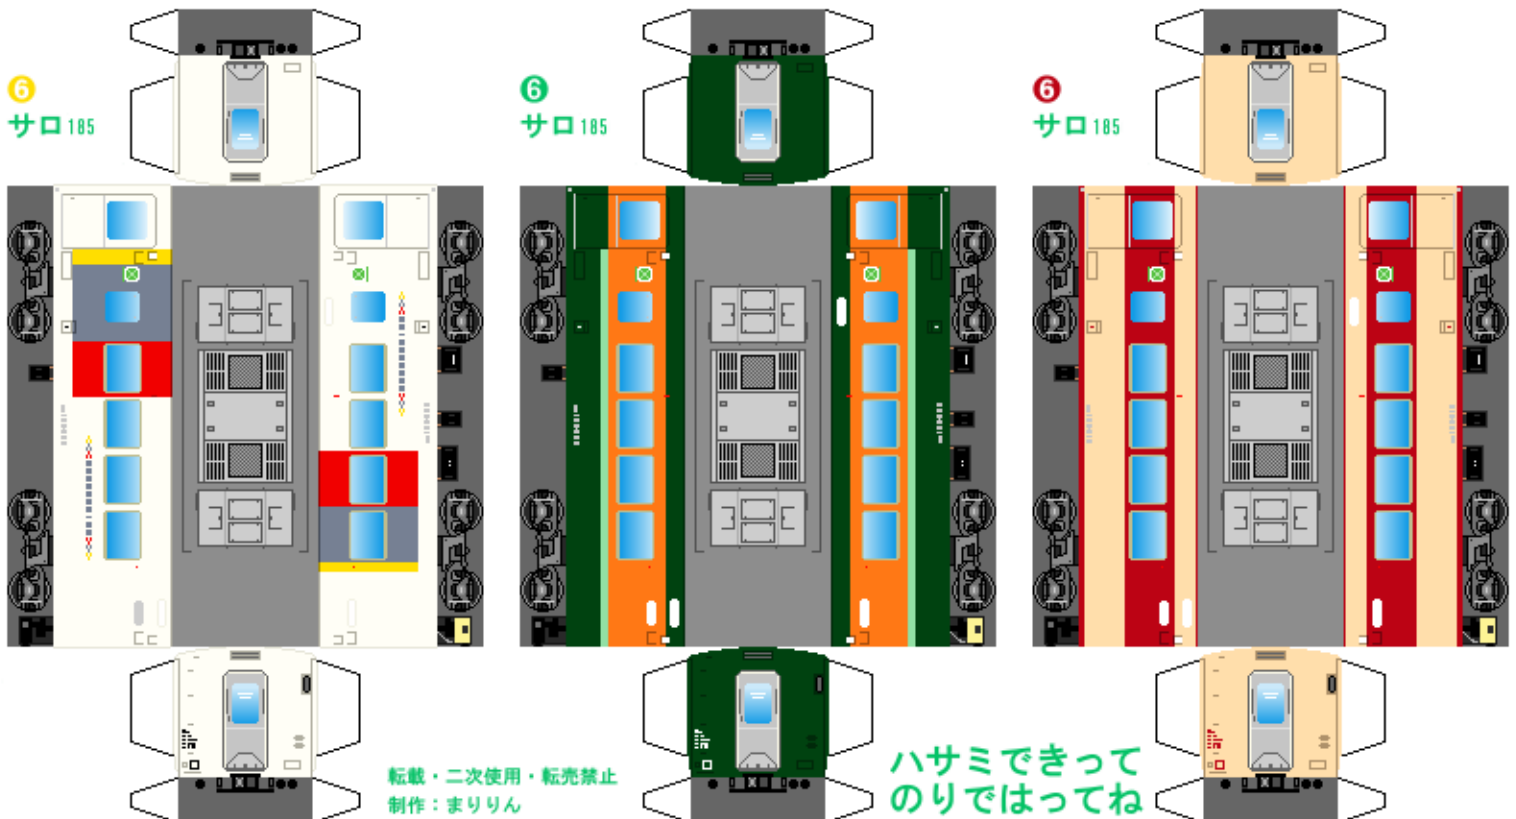

特攻野郎 B チーム

<https://tokkou-b-team.net/>

JR東日本185系風 ペーパークラフト その2 グリーン車他

JR East series 185 #2 Green cars (First-class cars)

下腹ひきしめ ベルト 下腹ひきしめ ベルト 下腹ひきしめ ベルト 下腹ひきしめ ベルト 下腹ひきしめ ベルト 下腹ひきしめ ベルト

車両のおなががふくらんだら 車体のうちがわにはってね ※パパやママのおなかにはつかえません