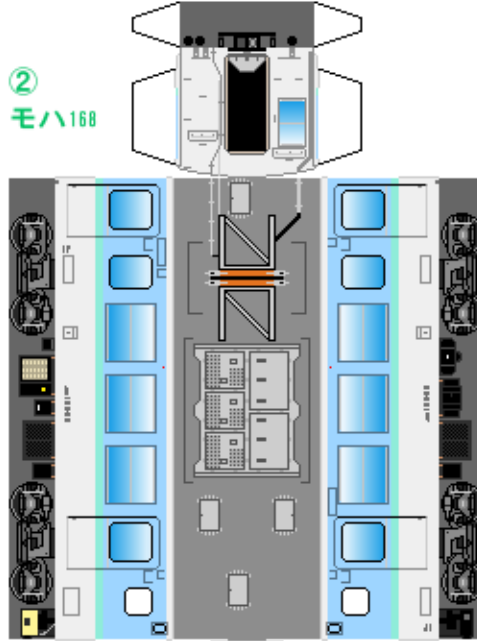

# 特攻野郎Bチーム

<https://tokkou-b-team.net/>

JR東日本169系風 ペーパークラフト その1 長野色  
JR East series 169 #1

つなげかた

3両編成

①-②-③ ④-⑤-⑥

6両編成

①-②-③-④-⑤-⑥

—新宿・飯田・名古屋・軽井沢 直江津・南小谷—

①  
クモハ169

②  
モハ168

③  
クハ169

下腹ひきしめ  
ベルト

下腹ひきしめ  
ベルト

下腹ひきしめ  
ベルト

下腹ひきしめ  
ベルト

下腹ひきしめ  
ベルト

下腹ひきしめ  
ベルト

車両のおなかをふくらんだら 車体のうちがわにはってね ※パパやママのおなかにはつかえません

④  
クモハ169

⑤  
モハ168

⑥  
クハ169

転載・二次使用・転売禁止  
制作：まりりん

ハサミできって  
のりではってね