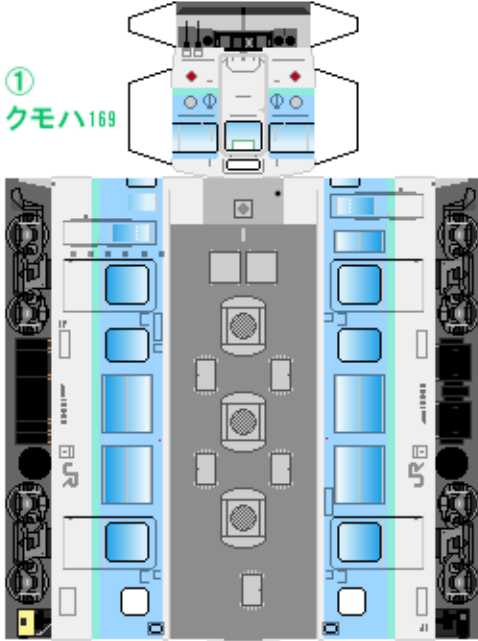

# 特攻野郎Bチーム

<https://tokkou-b-team.net/>

JR東日本169系風 ペーパークラフト その1 長野色  
JR East series 169 #1

つなげかた

3両編成

①-②-③ ④-⑤-⑥

6両編成

①-②-③-④-⑤-⑥

—新宿・飯田・名古屋・軽井沢 直江津・南小谷—

①  
クモハ169

②  
モハ168

③  
クハ169

下腹ひきしめ  
ベルト

下腹ひきしめ  
ベルト

下腹ひきしめ  
ベルト

下腹ひきしめ  
ベルト

下腹ひきしめ  
ベルト

下腹ひきしめ  
ベルト

車両のおなかをふくらんだら 車体のうちがわにはってね ※パパやママのおなかにはつかえません

④  
クモハ169

⑤  
モハ168

⑥  
クハ169

転載・二次使用・転売禁止  
制作：まりりん

ハサミできって  
のりではってね