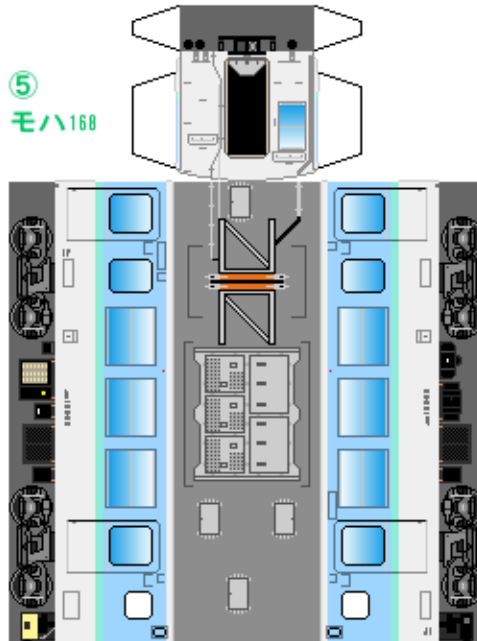

下腹ひきしめ  
ベルト

下腹ひきしめ  
ベルト

車両のおなかをふくらんだら 車体のうちがわにはってね ※パパやママのおなかにはつかえません

④  
クモハ169

⑤  
モハ168

⑥  
クハ169

転載・二次使用・転売禁止  
制作：まりりん

ハサミできって  
のりではってね