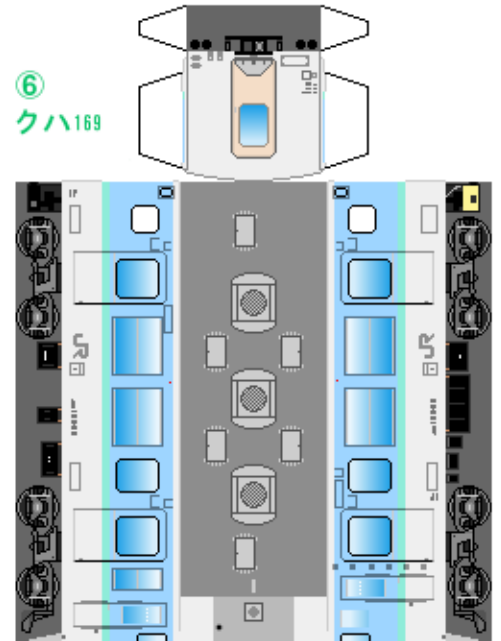

下腹ひきしめ  
ベルト

下腹ひきしめ  
ベルト

車両のおなかをふくらんだら 車体のうちがわにはってね ※パパやママのおなかにはつかえません

④  
クモハ169

⑤  
モハ168

⑥  
クハ169

転載・二次使用・転売禁止  
制作：まりりん

ハサミできって  
のりではってね