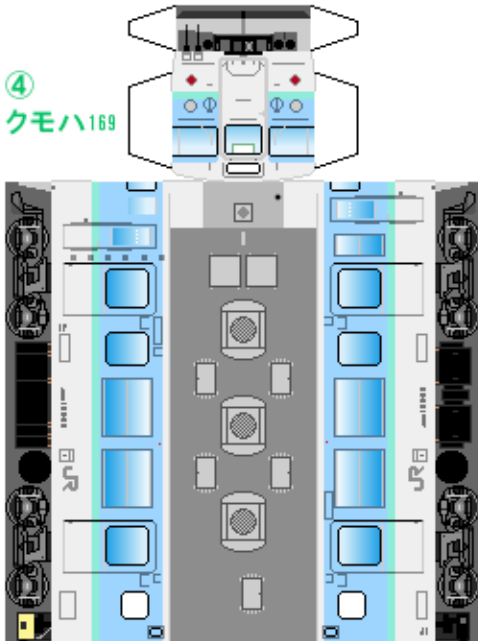

—新宿・飯田・名古屋・軽井沢 直江津・南小谷—

①  
クモハ169

②  
モハ168

③  
クハ169

下腹ひきしめ  
ベルト

下腹ひきしめ  
ベルト

下腹ひきしめ  
ベルト

下腹ひきしめ  
ベルト

下腹ひきしめ  
ベルト

下腹ひきしめ  
ベルト

車両のおなかをふくらんだら 車体のうちがわにはってね ※パパやママのおなかにはつかえません

④  
クモハ169

⑤  
モハ168

⑥  
クハ169

転載・二次使用・転売禁止  
制作：まりりん

ハサミできって  
のりではってね