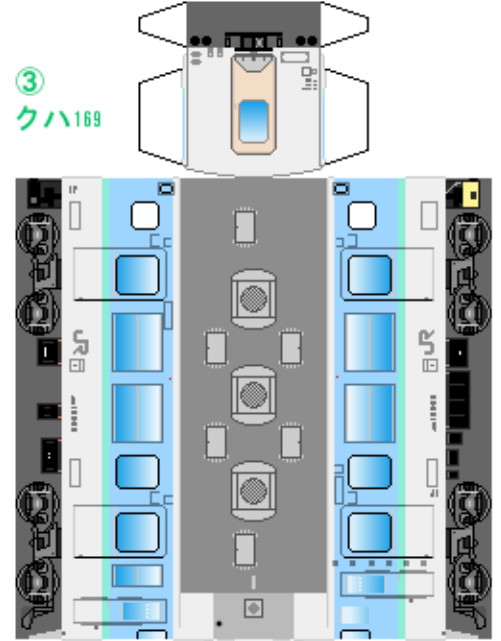

—新宿・飯田・名古屋・軽井沢 直江津・南小谷—

①  
クモハ169

②  
モハ168

③  
クハ169

下腹ひきしめ  
ベルト

下腹ひきしめ  
ベルト

下腹ひきしめ  
ベルト

下腹ひきしめ  
ベルト

下腹ひきしめ  
ベルト

下腹ひきしめ  
ベルト

車両のおなかをふくらんだら 車体のうちがわにはってね ※パパやママのおなかにはつかえません

④  
クモハ169

⑤  
モハ168

⑥  
クハ169

転載・二次使用・転売禁止  
制作：まりりん

ハサミできって  
のりではってね