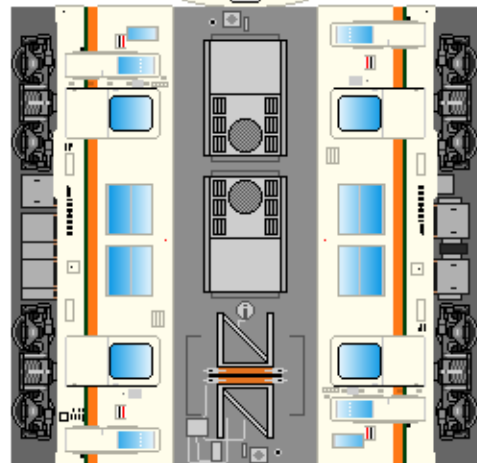

特攻野郎 **B** チーム

<http://tokkou-b-team.net/>

↑ いろいろなペーパークラフトがあるからみてね~♪

JR東日本・東海
クモハ123形風
ペーパークラフト

JR東日本
登場時
JR East

下腹ひきしめ
ベルト
下腹ひきしめ
ベルト

車両のおなががふくらんだら
車体のうちがわにはってね
※パパやママのおなかには
つかえません

JR東日本
引退時
JR East

転載・2次使用・転売禁止
制作：まりりん

JR East & Central
Type 123

JR東海
登場時
JR Central

下腹ひきしめ
ベルト
下腹ひきしめ
ベルト

車両のおなががふくらんだら
車体のうちがわにはってね
※パパやママのおなかには
つかえません

JR東海
引退時
JR Central

ハサミできって
のりではってね