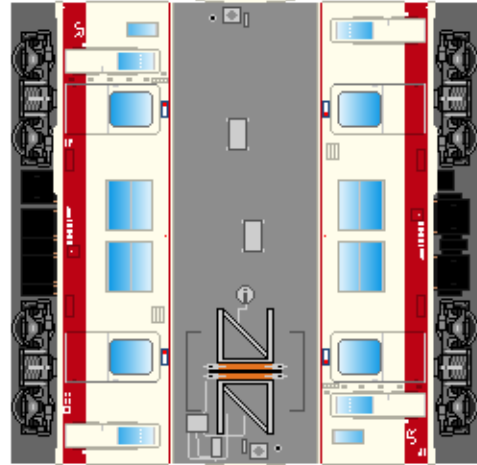

特攻野郎 **B** チーム

<http://tokkou-b-team.net/>

↑ いろいろなペーパークラフトがあるからみてね~♪

JR東日本・東海
クモハ123形風
ペーパークラフト

JR東日本
登場時
JR East

下腹ひきしめ
ベルト
下腹ひきしめ
ベルト

車両のおなががふくらんだら
車体のうちがわにはってね
※パパやママのおなかには
つかえません

JR東日本
引退時
JR East

転載・2次使用・転売禁止
制作：まりりん

JR East & Central
Type 123

JR東海
登場時
JR Central

下腹ひきしめ
ベルト
下腹ひきしめ
ベルト

車両のおなががふくらんだら
車体のうちがわにはってね
※パパやママのおなかには
つかえません

JR東海
引退時
JR Central

ハサミできって
のりではってね