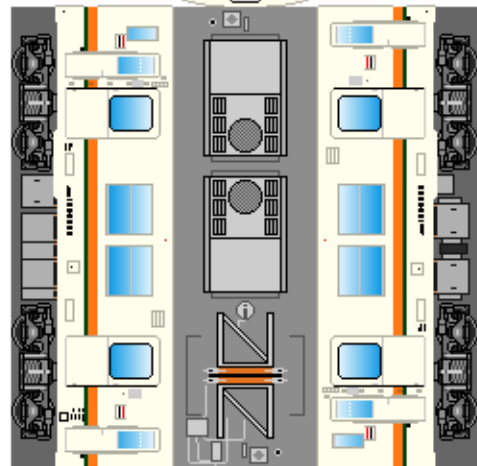

特攻野郎 B チーム

<http://tokkou-b-team.net/>

↑ いろいろなペーパークラフトがあるからみてね~♪

JR東日本・東海
クモハ123形風
ペーパークラフト

JR東日本
登場時
JR East

下腹ひきしめ
ベルト
下腹ひきしめ
ベルト

車両のおなががふくらんだら
車体のうちがわにはってね
※パパやママのおなかには
つかえません

JR東日本
引退時
JR East

転載・2次使用・転売禁止
制作：まりりん

JR East & Central
Type 123

JR東海
登場時
JR Central

下腹ひきしめ
ベルト
下腹ひきしめ
ベルト

車両のおなががふくらんだら
車体のうちがわにはってね
※パパやママのおなかには
つかえません

JR東海
引退時
JR Central

ハサミできって
のりではってね