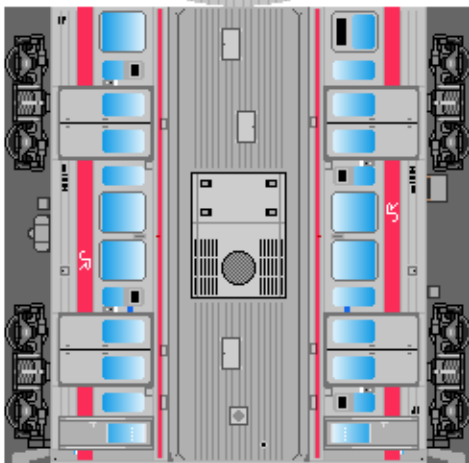

特攻野郎 B チーム

<http://tokkou-b-team.net/>

↑ いろいろなペーパークラフトがあるからみてね~♪

JR四国
121系風
ペーパークラフト
その2 ワンマン車

①
クモハ121
(第1編成: ドアセンサー付)

下腹ひきしめ
ベルト
下腹ひきしめ
ベルト

車両のおなががふくらんだら
車体のうちがわにはってね
※パパやママのおなかには
つかえません

②
クハ120
(第1編成: ドアセンサー付)

転載・2次使用・転売禁止
制作: まりりん

JR Shikoku
Series 121
Yosan & Dosan line
#2 Conductorless
train

③
クモハ121
(第2編成)

つなげかた
2両編成
①-②
③-④

下腹ひきしめ
ベルト
下腹ひきしめ
ベルト

車両のおなががふくらんだら
車体のうちがわにはってね
※パパやママのおなかには
つかえません

④
クハ120
(第2編成)

ハサミできって
のりではってね