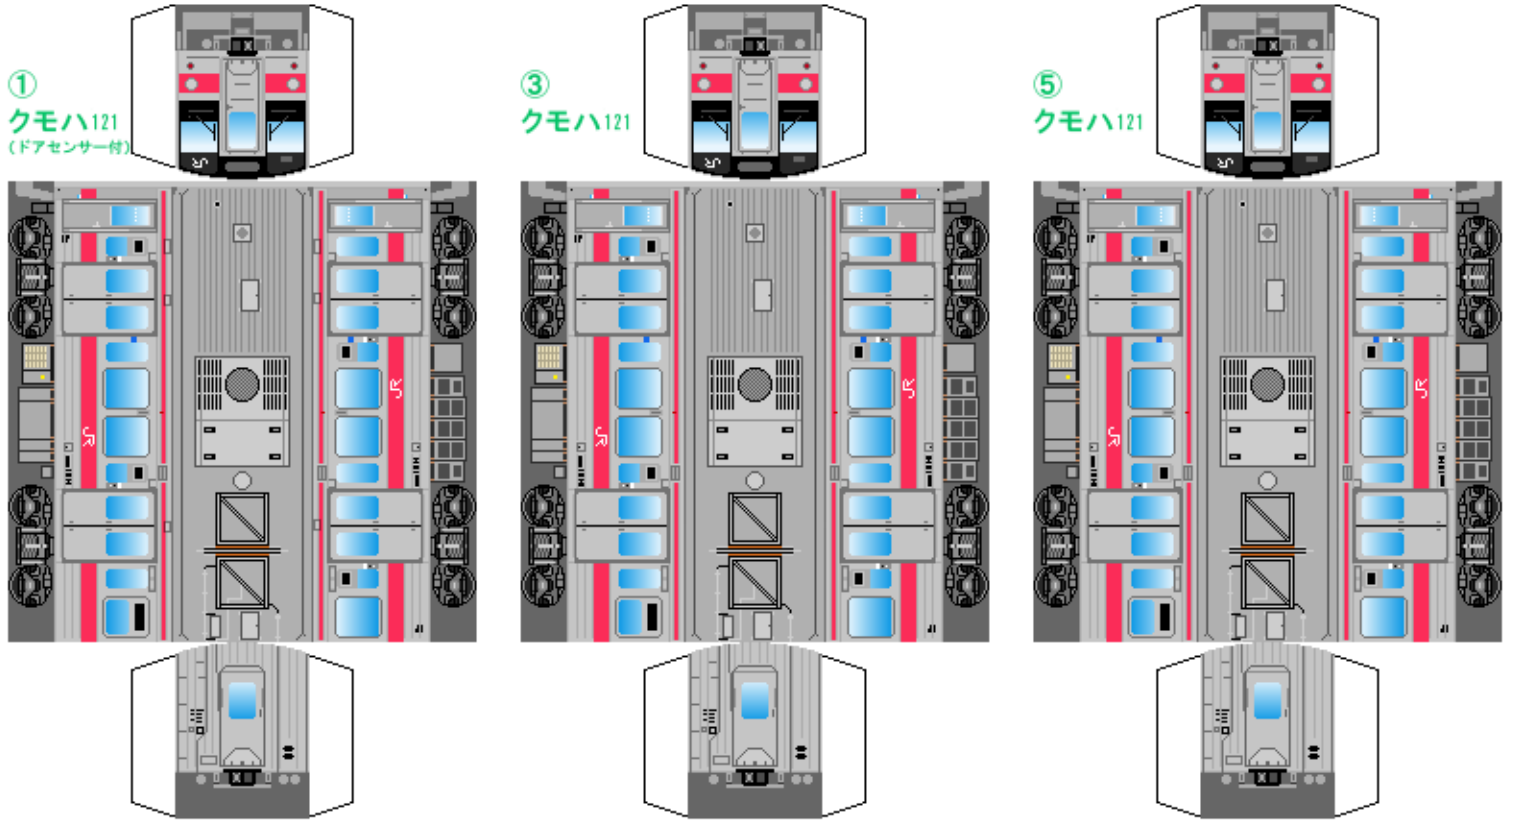

# 特攻野郎Bチーム

<https://tokkou-b-team.net/>

JR四国121系風ペーパークラフト その2 ワンマン車  
JR Shikoku series 121 #2 Yosan, Dosan line Conductorless train

つなげかた  
2両編成 4両編成  
①-② ③-④ ⑤-⑥ ③-④-⑤-⑥  
一高松 伊予西条・琴平一

下腹ひきしめ ベルト 下腹ひきしめ ベルト 下腹ひきしめ ベルト 下腹ひきしめ ベルト 下腹ひきしめ ベルト 下腹ひきしめ ベルト

車両のおなががふくらんだら 車体のうちがわにはってね ※パパやママのおなかにはつかえません

転載・二次使用・転売禁止  
制作：まりりん

ハサミできって  
のりではってね