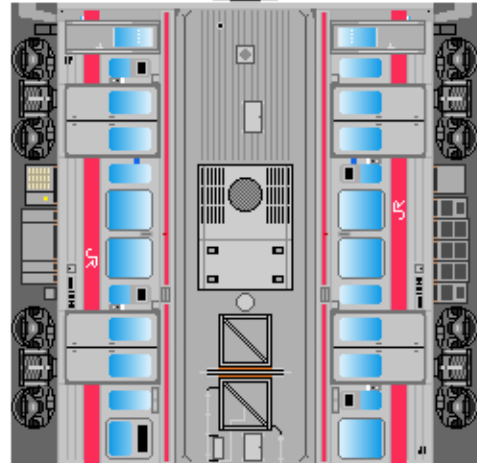

特攻野郎 B チーム

<http://tokkou-b-team.net/>

↑ いろいろなペーパークラフトがあるからみてね~♪

JR四国
121系風
ペーパークラフト
その2 ワンマン車

①
クモハ121
(第1編成: ドアセンサー付)

下腹ひきしめ
ベルト
下腹ひきしめ
ベルト

車両のおなががふくらんだら
車体のうちがわにはってね
※パパやママのおなかには
つかえません

②
クハ120
(第1編成: ドアセンサー付)

転載・2次使用・転売禁止
制作: まりりん

JR Shikoku
Series 121
Yosan & Dosan line
#2 Conductorless
train

③
クモハ121
(第2編成)

つなげかた
2両編成
①-②
③-④

下腹ひきしめ
ベルト
下腹ひきしめ
ベルト

車両のおなががふくらんだら
車体のうちがわにはってね
※パパやママのおなかには
つかえません

④
クハ120
(第2編成)

ハサミできって
のりではってね