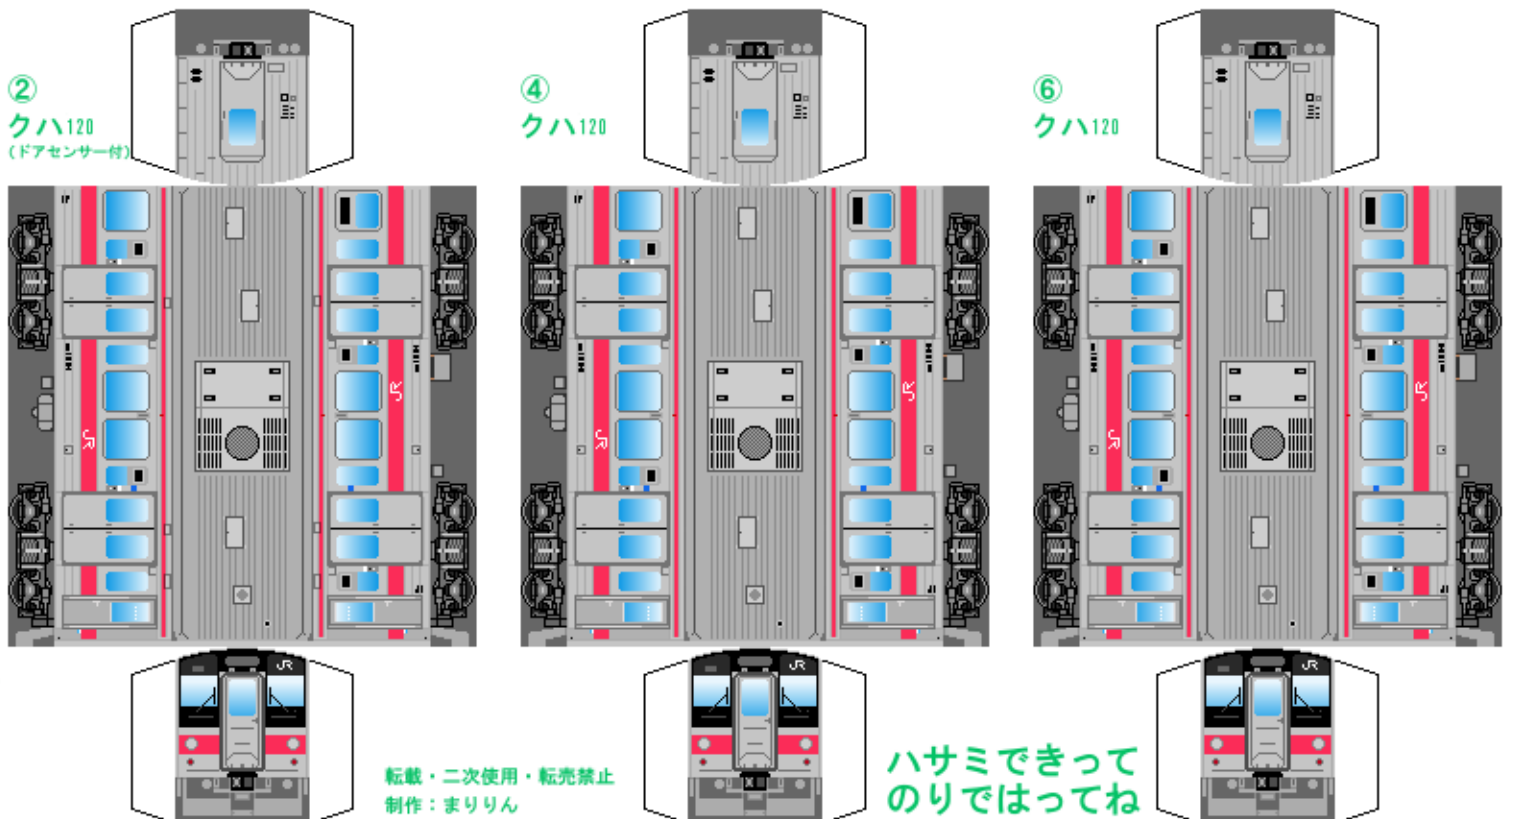

# 特攻野郎Bチーム

<https://tokkou-b-team.net/>

JR四国121系風ペーパークラフト その2 ワンマン車  
JR Shikoku series 121 #2 Yosan, Dosan line Conductorless train

つなげかた  
2両編成 4両編成  
①-② ③-④ ⑤-⑥ ③-④-⑤-⑥  
一高松 伊予西条・琴平一

下腹ひきしめ ベルト 下腹ひきしめ ベルト 下腹ひきしめ ベルト 下腹ひきしめ ベルト 下腹ひきしめ ベルト 下腹ひきしめ ベルト

車両のおなががふくらんだら 車体のうちがわにはってね ※パパやママのおなかにはつかえません

転載・二次使用・転売禁止  
制作：まりりん

ハサミできって  
のりではってね