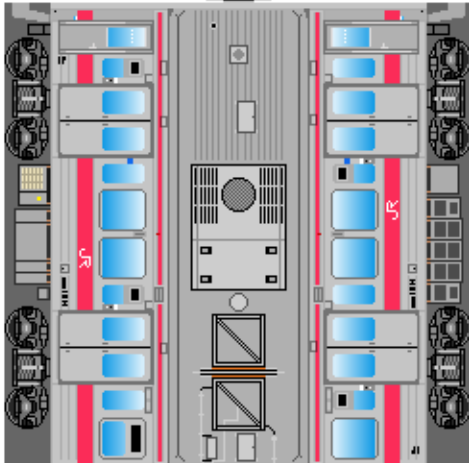

特攻野郎 B チーム

<http://tokkou-b-team.net/>

↑ いろいろなペーパークラフトがあるからみてね~♪

JR四国
121系風
ペーパークラフト
その2 ワンマン車

①
クモハ121
(第1編成: ドアセンサー付)

下腹ひきしめ
ベルト
下腹ひきしめ
ベルト

車両のおなががふくらんだら
車体のうちがわにはってね
※パパやママのおなかには
つかえません

②
クハ120
(第1編成: ドアセンサー付)

転載・2次使用・転売禁止
制作: まりりん

JR Shikoku
Series 121
Yosan & Dosan line
#2 Conductorless
train

③
クモハ121
(第2編成)

つなげかた
2両編成
①-②
③-④

下腹ひきしめ
ベルト
下腹ひきしめ
ベルト

車両のおなががふくらんだら
車体のうちがわにはってね
※パパやママのおなかには
つかえません

④
クハ120
(第2編成)

ハサミできって
のりではってね