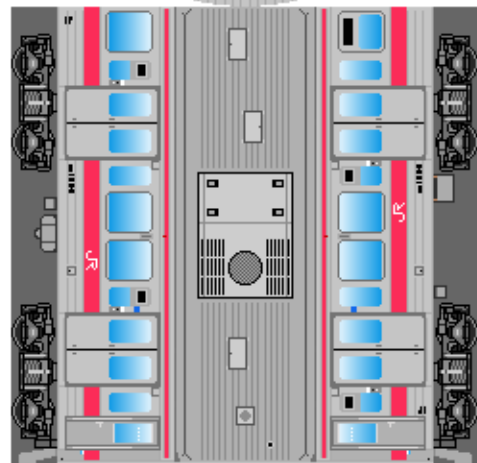

特攻野郎 B チーム

<http://tokkou-b-team.net/>

↑ いろいろなペーパークラフトがあるからみてね~♪

JR四国
121系風
ペーパークラフト
その2 ワンマン車

①
クモハ121
(第1編成: ドアセンサー付)

下腹ひきしめ
ベルト
下腹ひきしめ
ベルト

車両のおなががふくらんだら
車体のうちがわにはってね
※パパやママのおなかには
つかえません

②
クハ120
(第1編成: ドアセンサー付)

転載・2次使用・転売禁止
制作: まりりん

JR Shikoku
Series 121
Yosan & Dosan line
#2 Conductorless
train

③
クモハ121
(第2編成)

つなげかた
2両編成
①-②
③-④

下腹ひきしめ
ベルト
下腹ひきしめ
ベルト

車両のおなががふくらんだら
車体のうちがわにはってね
※パパやママのおなかには
つかえません

④
クハ120
(第2編成)

ハサミできって
のりではってね