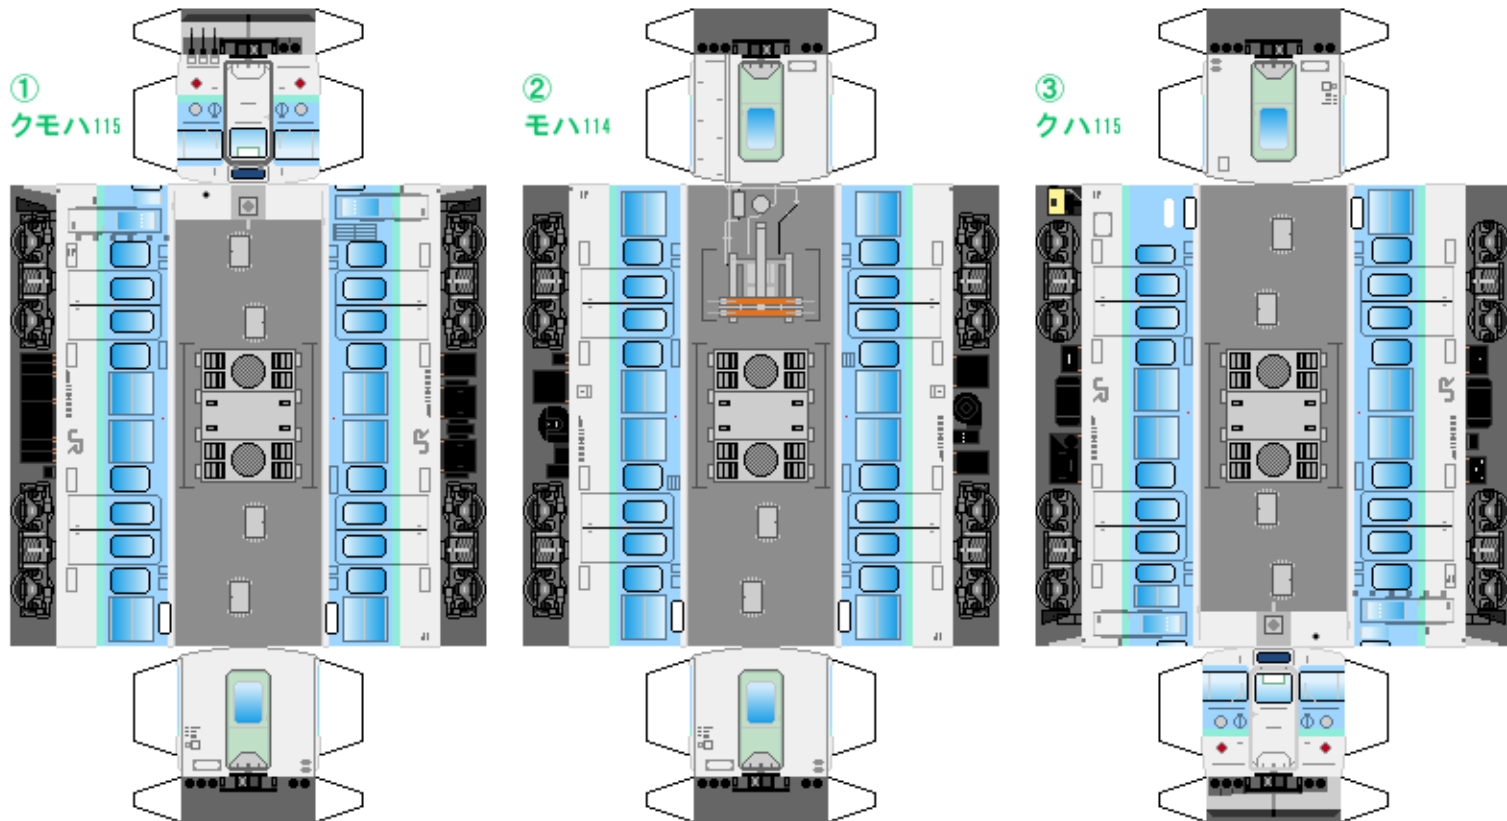

# 特攻野郎Bチーム

<https://tokkou-b-team.net/>

JR東日本115系風 ペーパークラフト その6 長野色  
JR East series 115 #6

つなげかた

2両編成 3両編成 4両編成

④-⑤ ①-②-③ ④-⑤+④-⑤

—高尾・飯田・中津川・軽井沢 直江津・南小谷—

下腹ひきしめ ベルト 下腹ひきしめ ベルト 下腹ひきしめ ベルト 下腹ひきしめ ベルト 下腹ひきしめ ベルト 下腹ひきしめ ベルト

車両のおなががふくらんだら 車体のうちがわにはってね ※パパやママのおなかにはつかえません

転載・二次使用・転売禁止  
制作：まりりん

ハサミできって  
のりではってね