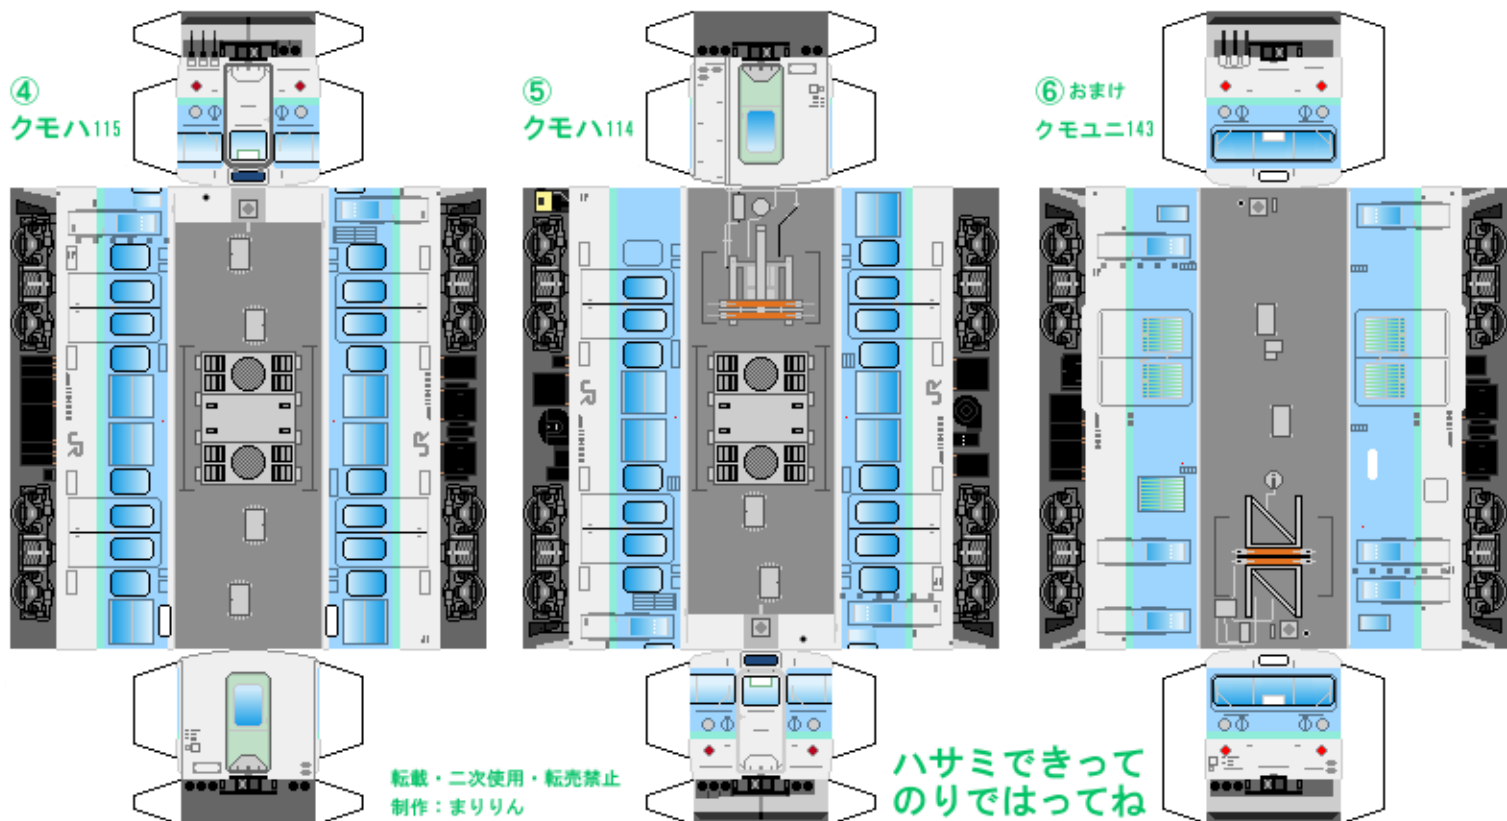

# 特攻野郎Bチーム

<https://tokkou-b-team.net/>

JR東日本115系風 ペーパークラフト その6 長野色  
JR East series 115 #6

つなげかた

2両編成 3両編成 4両編成

④-⑤ ①-②-③ ④-⑤+④-⑤

—高尾・飯田・中津川・軽井沢 直江津・南小谷—

下腹ひきしめ ベルト 下腹ひきしめ ベルト 下腹ひきしめ ベルト 下腹ひきしめ ベルト 下腹ひきしめ ベルト 下腹ひきしめ ベルト

車両のおなががふくらんだら 車体のうちがわにはってね ※パパやママのおなかにはつかえません

転載・二次使用・転売禁止  
制作：まりりん

ハサミできって  
のりではってね