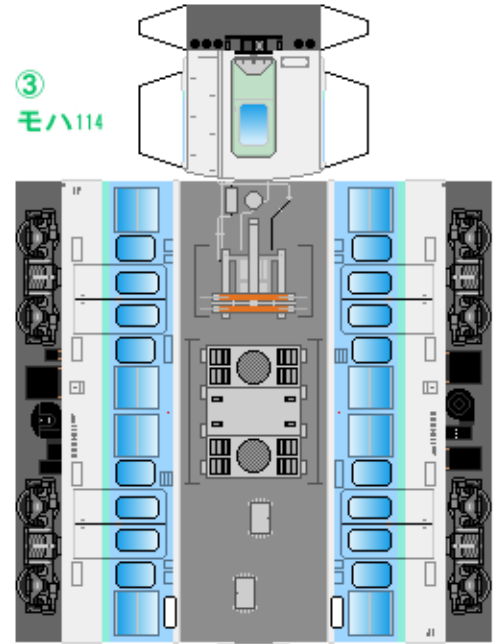

特攻野郎Bチーム

<https://tokkou-b-team.net/>

JR東日本115系風 ペーパークラフト その5 長野色
JR East series 115 #5

つなげかた
6両編成

①-②-③-④-⑤-⑥
—立川 松本—

①
クハ115
トイレなし

②
モハ115

③
モハ114

下腹ひきしめ
ベルト

下腹ひきしめ
ベルト

下腹ひきしめ
ベルト

下腹ひきしめ
ベルト

下腹ひきしめ
ベルト

下腹ひきしめ
ベルト

車両のおなかがふくらんだら 車体のうちがわにはってね ※パパやママのおなかにはつかえません

④
モハ115