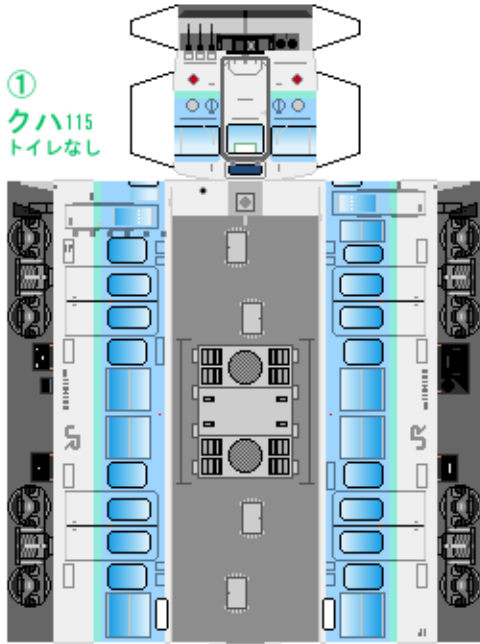

特攻野郎Bチーム

<https://tokkou-b-team.net/>

JR東日本115系風 ペーパークラフト その5 長野色
JR East series 115 #5

つなげかた
6両編成

①-②-③-④-⑤-⑥
—立川 松本—

①
クハ115
トイレなし

②
モハ115

③
モハ114

下腹ひきしめ
ベルト

下腹ひきしめ
ベルト

下腹ひきしめ
ベルト

下腹ひきしめ
ベルト

下腹ひきしめ
ベルト

下腹ひきしめ
ベルト

車両のおなかがふくらんだら 車体のうちがわにはってね ※パパやママのおなかにはつかえません

④
モハ115