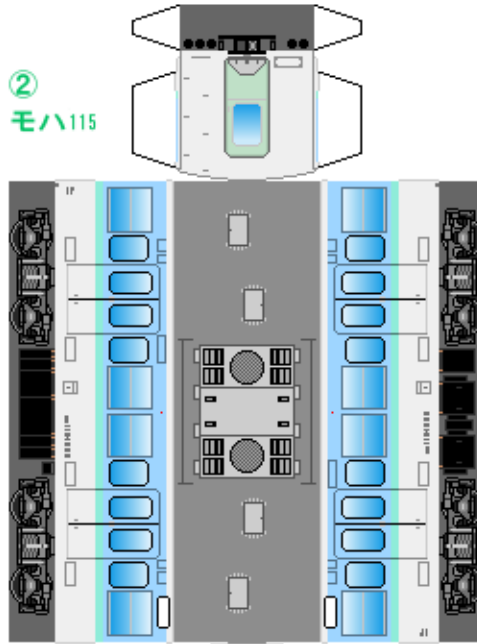

特攻野郎Bチーム

<https://tokkou-b-team.net/>

JR東日本115系風 ペーパークラフト その5 長野色
JR East series 115 #5

つなげかた
6両編成

①-②-③-④-⑤-⑥
—立川 松本—

①
クハ115
トイレなし

②
モハ115

③
モハ114

下腹ひきしめ
ベルト

下腹ひきしめ
ベルト

下腹ひきしめ
ベルト

下腹ひきしめ
ベルト

下腹ひきしめ
ベルト

下腹ひきしめ
ベルト

車両のおなかがふくらんだら 車体のうちがわにはってね ※パパやママのおなかにはつかえません

④
モハ115