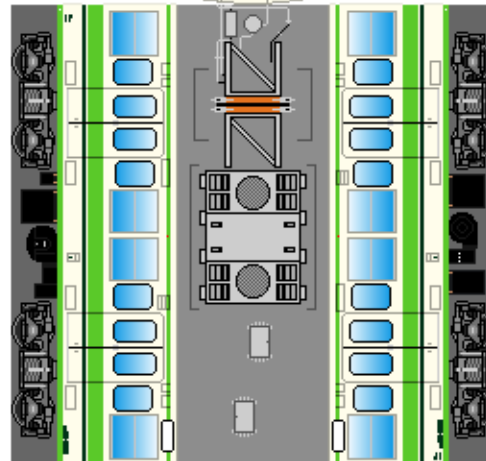

下腹ひきしめ
ベルト
下腹ひきしめ
ベルト

下腹ひきしめ
ベルト

車両のおなかかふくらんだら
車体のうちがわにはってね
※パパやママのおなかには
つかえません

下腹ひきしめ
ベルト
下腹ひきしめ
ベルト

③
モハ115

④
モハ114

⑤
サハ115
1000番台

転載・2次使用・転売禁止
制作：まりりん