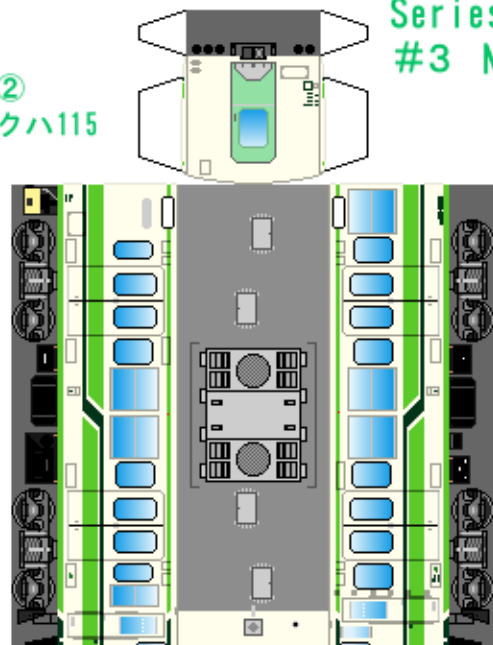

特攻野郎 B チーム

<http://tokkou-b-team.net/>

↑ いろいろなペーパークラフトがあるからみてね~♪

JR東日本
115系風
ペーパークラフト
その3 新潟色

JR East
Series 115
#3 Niigata

①
クハ115
トイレなし

②
クハ115

つなげかた
4両編成
①-3-4-2
8-9-5-10

下腹ひきしめ
ベルト
下腹ひきしめ
ベルト

下腹ひきしめ
ベルト

車両のおなかかふくらんだら
車体のうちがわにはってね
※パパやママのおなかには
つかえません

下腹ひきしめ
ベルト
下腹ひきしめ
ベルト

③
モハ115

④
モハ114

⑤
サハ115
1000番台

転載・2次使用・転売禁止
制作：まりりん