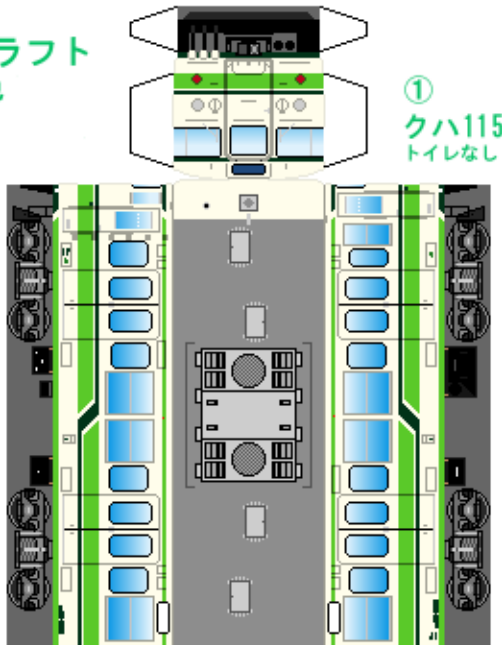

特攻野郎 B チーム

<http://tokkou-b-team.net/>

↑ いろいろなペーパークラフトがあるからみてね~♪

JR東日本
115系風
ペーパークラフト
その3 新潟色

JR East
Series 115
#3 Niigata

①
クハ115
トイレなし

②
クハ115

つなげかた
4両編成
①-3-4-2
8-9-5-10

下腹ひきしめ
ベルト
下腹ひきしめ
ベルト

下腹ひきしめ
ベルト

車両のおなかかふくらんだら
車体のうちがわにはってね
※パパやママのおなかには
つかえません

下腹ひきしめ
ベルト
下腹ひきしめ
ベルト

③
モハ115

④
モハ114

⑤
サハ115
1000番台

転載・2次使用・転売禁止
制作：まりりん