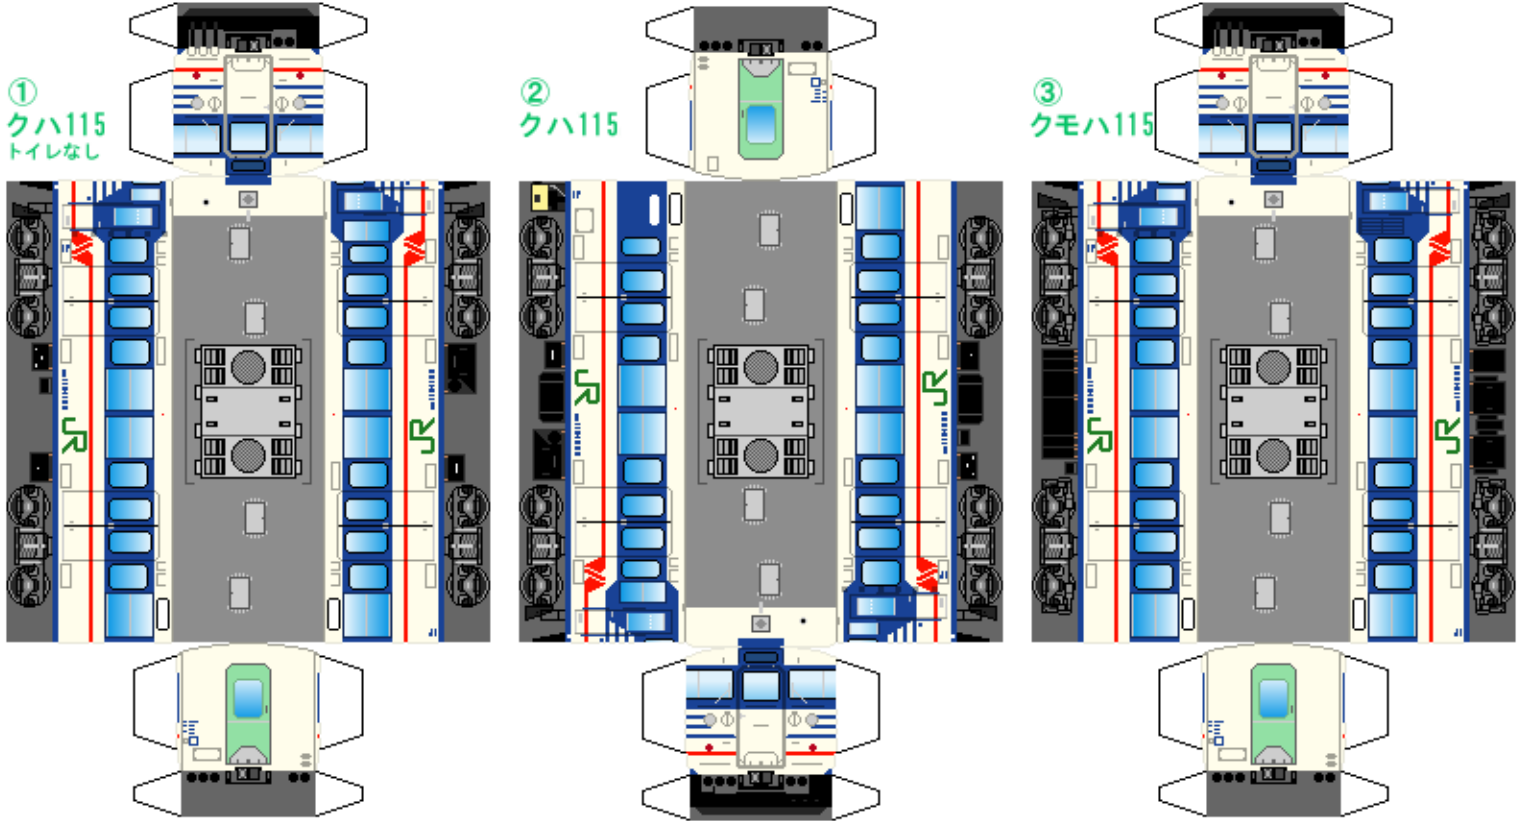

# 特攻野郎 B チーム

<https://tokkou-b-team.net/>

JR東日本115系風ペーパークラフト その2 新潟色  
JR East Series 115 #2 Niigata

つなげかた  
3両編成 4両編成 5両編成  
③-⑤-② ①-④-⑤-② ③-⑤-④-⑥-②

下腹ひきしめ ベルト   下腹ひきしめ ベルト   下腹ひきしめ ベルト   下腹ひきしめ ベルト   下腹ひきしめ ベルト   下腹ひきしめ ベルト

車両のおなががふくらんだら 車体のうちがわにはってね ※パパやママのおなかにはつかえません

転載・二次使用・転売禁止  
制作：まりりん

ハサミできって  
のりではってね