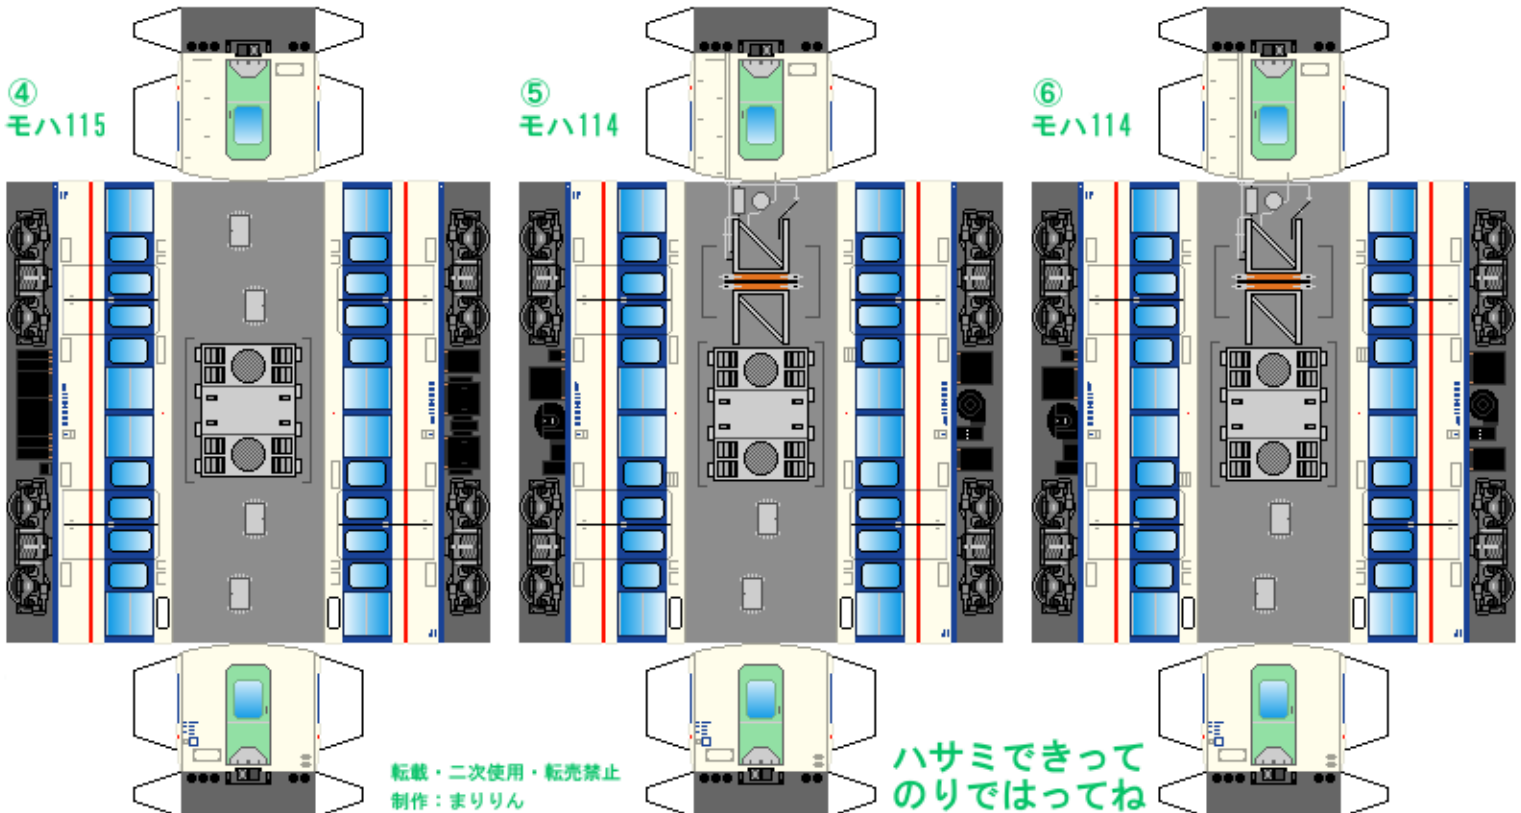

# 特攻野郎 B チーム

<https://tokkou-b-team.net/>

JR東日本115系風ペーパークラフト その2 新潟色  
JR East Series 115 #2 Niigata

つなげかた  
3両編成 4両編成 5両編成  
③-⑤-② ①-④-⑤-② ③-⑤-④-⑥-②

下腹ひきしめ ベルト   下腹ひきしめ ベルト   下腹ひきしめ ベルト   下腹ひきしめ ベルト   下腹ひきしめ ベルト   下腹ひきしめ ベルト

車両のおなががふくらんだら 車体のうちがわにはってね ※パパやママのおなかにはつかえません

転載・二次使用・転売禁止  
制作：まりりん

ハサミできって  
のりではってね