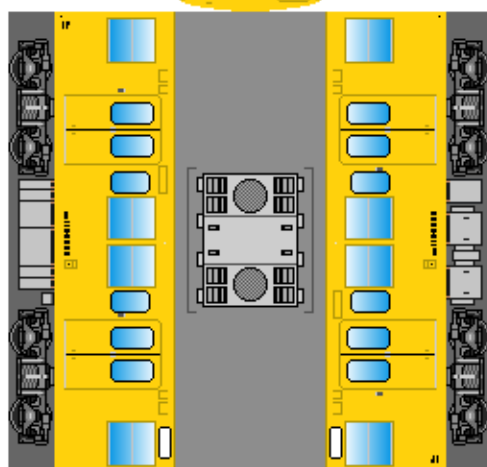

特攻野郎 B チーム

<http://tokkou-b-team.net/>

↑ いろいろなペーパークラフトがあるからみてね~♪

JR西日本
115系風
ペーパークラフト
その6 濃黄色
(2000番台)

①
クハ115
トイレなし

下腹ひきしめ
ベルト
下腹ひきしめ
ベルト

車両のおなかがふくらんだら
車体のうちがわにはってね
※パパやママのおなかには
つかえません

②
クハ115

転載・2次使用・転売禁止
制作：まりりん

JR West
Series 115
#6 Sanyo line

③
モハ115

つなげかた
4両編成
①-③-④-②

下腹ひきしめ
ベルト
下腹ひきしめ
ベルト

車両のおなかがふくらんだら
車体のうちがわにはってね
※パパやママのおなかには
つかえません

④
モハ114

ハサミできって
のりではってね