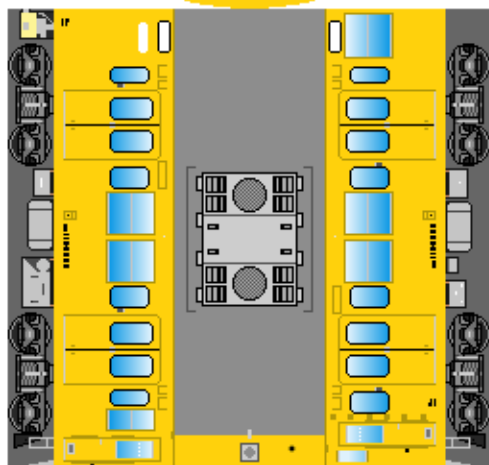

特攻野郎 B チーム

<http://tokkou-b-team.net/>

↑ いろいろなペーパークラフトがあるからみてね~♪

JR西日本
115系風
ペーパークラフト
その6 濃黄色
(2000番台)

①
クハ115
トイレなし

下腹ひきしめ
ベルト
下腹ひきしめ
ベルト

車両のおなかがふくらんだら
車体のうちがわにはってね
※パパやママのおなかには
つかえません

②
クハ115

転載・2次使用・転売禁止
制作：まりりん

JR West
Series 115
#6 Sanyo line

③
モハ115

つなげかた
4両編成
①-③-④-②

下腹ひきしめ
ベルト
下腹ひきしめ
ベルト

車両のおなかがふくらんだら
車体のうちがわにはってね
※パパやママのおなかには
つかえません

④
モハ114

ハサミできって
のりではってね