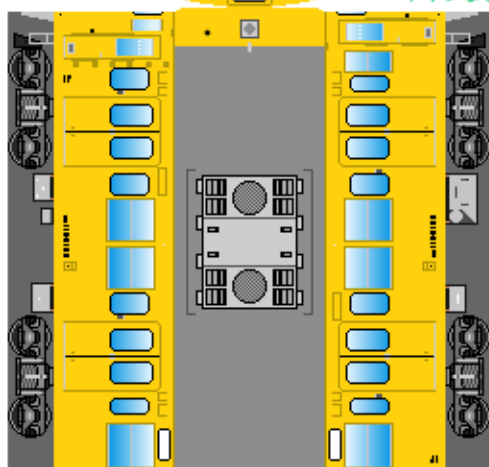

特攻野郎 B チーム

<http://tokkou-b-team.net/>

↑ いろいろなペーパークラフトがあるからみてね~♪

JR西日本
115系風
ペーパークラフト
その6 濃黄色
(2000番台)

①
クハ115
トイレなし

下腹ひきしめ
ベルト
下腹ひきしめ
ベルト

車両のおなかがふくらんだら
車体のうちがわにはってね
※パパやママのおなかには
つかえません

②
クハ115

転載・2次使用・転売禁止
制作：まりりん

JR West
Series 115
#6 Sanyo line

③
モハ115

つなげかた
4両編成
①-③-④-②

下腹ひきしめ
ベルト
下腹ひきしめ
ベルト

車両のおなかがふくらんだら
車体のうちがわにはってね
※パパやママのおなかには
つかえません

④
モハ114

ハサミできって
のりではってね