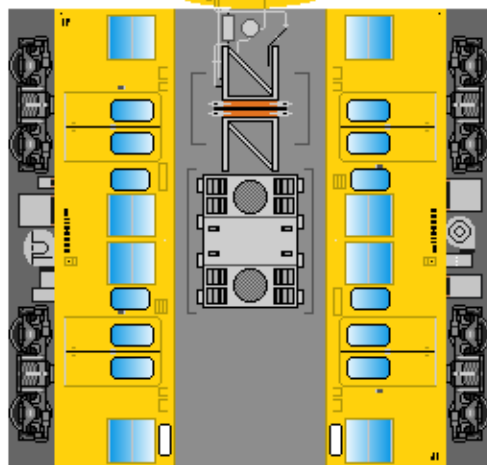

特攻野郎 B チーム

<http://tokkou-b-team.net/>

↑ いろいろなペーパークラフトがあるからみてね~♪

JR西日本
115系風
ペーパークラフト
その6 濃黄色
(2000番台)

①
クハ115
トイレなし

下腹ひきしめ
ベルト
下腹ひきしめ
ベルト

車両のおなかがふくらんだら
車体のうちがわにはってね
※パパやママのおなかには
つかえません

②
クハ115

転載・2次使用・転売禁止
制作：まりりん

JR West
Series 115
#6 Sanyo line

③
モハ115

つなげかた
4両編成
①-③-④-②

下腹ひきしめ
ベルト
下腹ひきしめ
ベルト

車両のおなかがふくらんだら
車体のうちがわにはってね
※パパやママのおなかには
つかえません

④
モハ114

ハサミできって
のりではってね