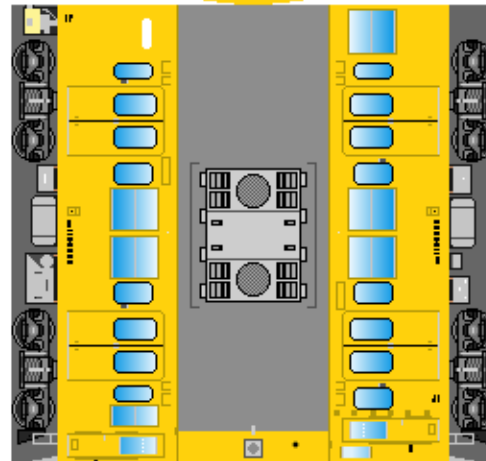

特攻野郎 B チーム

<http://tokkou-b-team.net/>

↑ いろいろなペーパークラフトがあるからみてね~♪

JR西日本
115系風
ペーパークラフト
その5 濃黄色
(1000番台)

① クモハ115

下腹ひきしめ
ベルト
下腹ひきしめ
ベルト

車両のおなががふくらんだら
車体のうちがわにはってね
※パパやママのおなかには
つかえません

② クモハ115

転載・2次使用・転売禁止
制作：まりりん

JR West
Series 115
#5 Sanyo line

③ モハ114

つなげかた
3両編成
①-③-④
②-③-④

下腹ひきしめ
ベルト
下腹ひきしめ
ベルト

車両のおなががふくらんだら
車体のうちがわにはってね
※パパやママのおなかには
つかえません

④ クハ115

ハサミできって
のりではってね