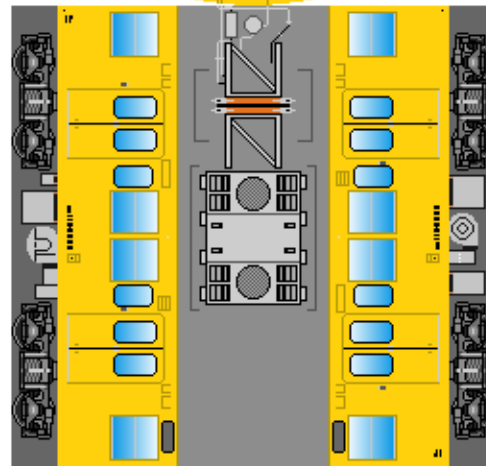

特攻野郎 B チーム

<http://tokkou-b-team.net/>

↑ いろいろなペーパークラフトがあるからみてね~♪

JR西日本
115系風
ペーパークラフト
その5 濃黄色
(1000番台)

① クモハ115

下腹ひきしめ
ベルト
下腹ひきしめ
ベルト

車両のおなががふくらんだら
車体のうちがわにはってね
※パパやママのおなかには
つかえません

② クモハ115

転載・2次使用・転売禁止
制作：まりりん

JR West
Series 115
#5 Sanyo line

③ モハ114

つなげかた
3両編成
①-③-④
②-③-④

下腹ひきしめ
ベルト
下腹ひきしめ
ベルト

車両のおなががふくらんだら
車体のうちがわにはってね
※パパやママのおなかには
つかえません

④ クハ115

ハサミできって
のりではってね