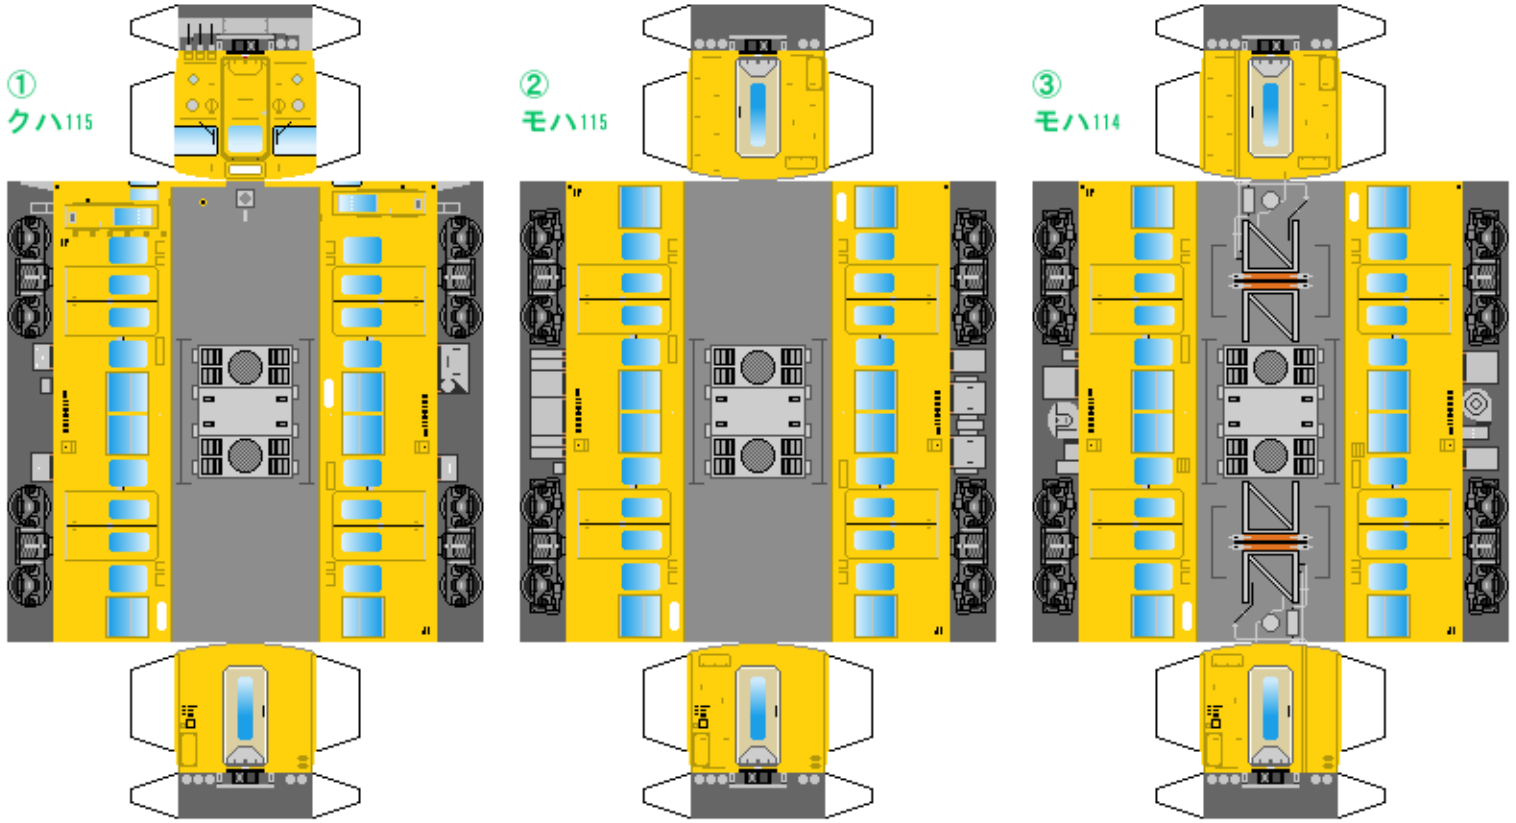

特攻野郎 B チーム

<https://tokkou-b-team.net/>

JR西日本115系風 ペーパークラフト その4 濃黄色 3000番台
JR West series 115 #4 Sanyo line

つなげかた
4両編成

①-②-③-④ ①-⑤-⑥-④
一西明石 下関→

下腹ひきしめ ベルト 下腹ひきしめ ベルト 下腹ひきしめ ベルト 下腹ひきしめ ベルト 下腹ひきしめ ベルト 下腹ひきしめ ベルト

車両のおなかがふくらんだら 車体のうちがわにはってね ※パパやママのおなかにはつかえません

転載・二次使用・転売禁止
制作：まりりん

ハサミできって
のりではってね