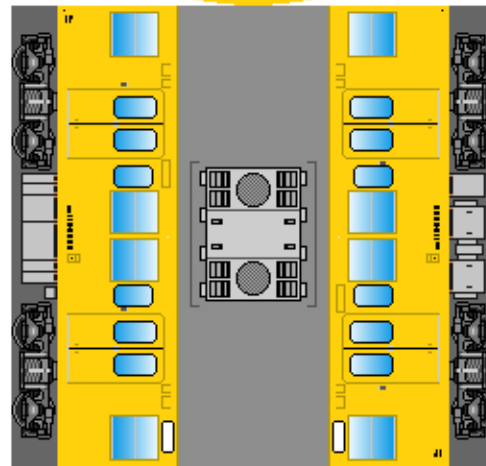

特攻野郎 B チーム

<http://tokkou-b-team.net/>

↑ いろいろなペーパークラフトがあるからみてね~♪

JR西日本
115系風
ペーパークラフト
その4 濃黄色
(2000番台)

①
クハ115
トイレなし

下腹ひきしめ
ベルト
下腹ひきしめ
ベルト

車両のおなががふくらんだら
車体のうちがわにはってね
※パパやママのおなかには
つかえません

②
クハ115

転載・2次使用・転売禁止
制作：まりりん

JR West
Series 115
#4 Sanyo line

③
モハ115

つなげかた
4両編成
①-③-④-②

下腹ひきしめ
ベルト
下腹ひきしめ
ベルト

車両のおなががふくらんだら
車体のうちがわにはってね
※パパやママのおなかには
つかえません

④
モハ114

ハサミできって
のりではってね