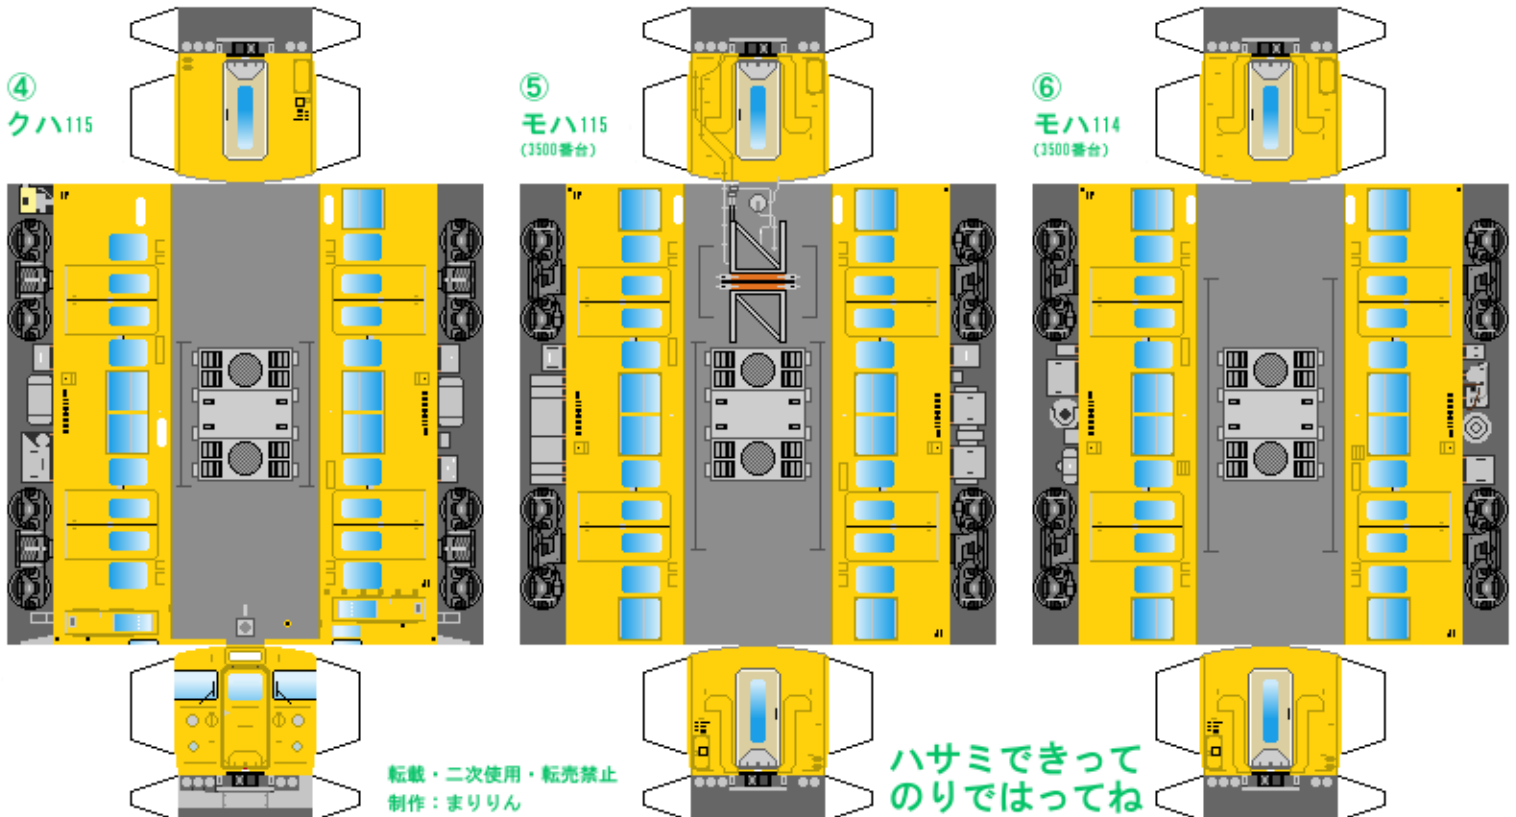

特攻野郎 B チーム

<https://tokkou-b-team.net/>

JR西日本115系風 ペーパークラフト その4 濃黄色 3000番台
JR West series 115 #4 Sanyo line

つなげかた
4両編成

①-②-③-④ ①-⑤-⑥-④
一西明石 下関→

下腹ひきしめ ベルト 下腹ひきしめ ベルト 下腹ひきしめ ベルト 下腹ひきしめ ベルト 下腹ひきしめ ベルト 下腹ひきしめ ベルト

車両のおなかがふくらんだら 車体のうちがわにはってね ※パパやママのおなかにはつかえません

転載・二次使用・転売禁止
制作：まりりん

ハサミできって
のりではってね