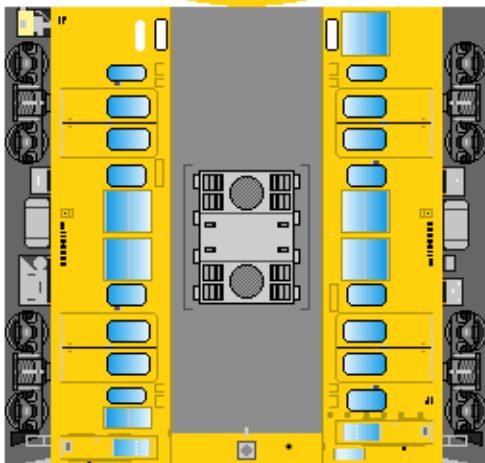

特攻野郎 B チーム

<http://tokkou-b-team.net/>

↑ いろいろなペーパークラフトがあるからみてね~♪

JR西日本
115系風
ペーパークラフト
その4 濃黄色
(2000番台)

①
クハ115
トイレなし

下腹ひきしめ
ベルト
下腹ひきしめ
ベルト

車両のおなががふくらんだら
車体のうちがわにはってね
※パパやママのおなかには
つかえません

②
クハ115

転載・2次使用・転売禁止
制作：まりりん

JR West
Series 115
#4 Sanyo line

③
モハ115

つなげかた
4両編成
①-③-④-②

下腹ひきしめ
ベルト
下腹ひきしめ
ベルト

車両のおなががふくらんだら
車体のうちがわにはってね
※パパやママのおなかには
つかえません

④
モハ114

ハサミできって
のりではってね