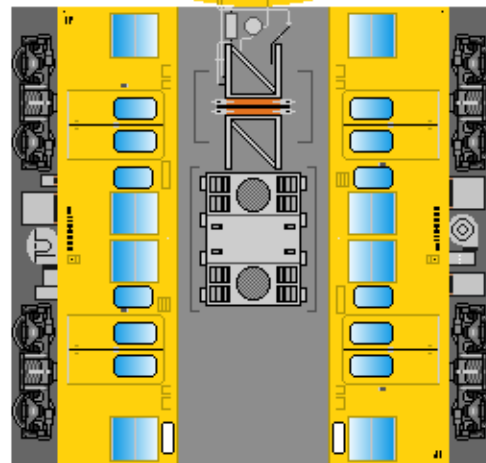

特攻野郎 B チーム

<http://tokkou-b-team.net/>

↑ いろいろなペーパークラフトがあるからみてね~♪

JR西日本
115系風
ペーパークラフト
その4 濃黄色
(2000番台)

①
クハ115
トイレなし

下腹ひきしめ
ベルト
下腹ひきしめ
ベルト

車両のおなががふくらんだら
車体のうちがわにはってね
※パパやママのおなかには
つかえません

②
クハ115

転載・2次使用・転売禁止
制作：まりりん

JR West
Series 115
#4 Sanyo line

③
モハ115

つなげかた
4両編成
①-③-④-②

下腹ひきしめ
ベルト
下腹ひきしめ
ベルト

車両のおなががふくらんだら
車体のうちがわにはってね
※パパやママのおなかには
つかえません

④
モハ114

ハサミできって
のりではってね