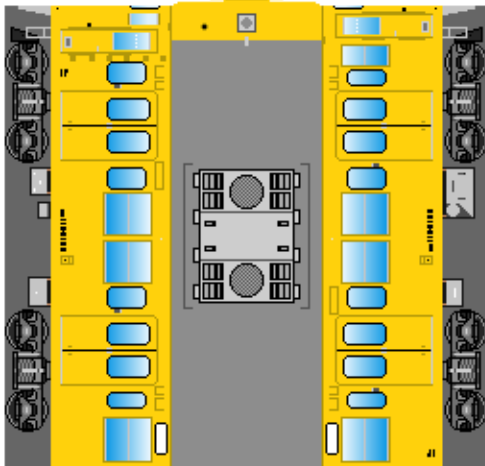

特攻野郎 B チーム

<http://tokkou-b-team.net/>

↑ いろいろなペーパークラフトがあるからみてね~♪

JR西日本
115系風
ペーパークラフト
その4 濃黄色
(2000番台)

①
クハ115
トイレなし

下腹ひきしめ
ベルト
下腹ひきしめ
ベルト

車両のおなががふくらんだら
車体のうちがわにはってね
※パパやママのおなかには
つかえません

②
クハ115

転載・2次使用・転売禁止
制作：まりりん

JR West
Series 115
#4 Sanyo line

③
モハ115

つなげかた
4両編成
①-③-④-②

下腹ひきしめ
ベルト
下腹ひきしめ
ベルト

車両のおなががふくらんだら
車体のうちがわにはってね
※パパやママのおなかには
つかえません

④
モハ114

ハサミできって
のりではってね