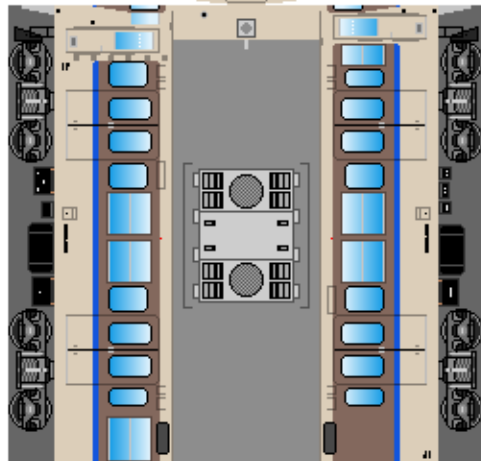

特攻野郎Bチーム

<https://tokkou-b-team.net/>

JR西日本115系風 ペーパークラフト その3 岡山更新色 3500番台

JR West series 115 #3 Sanyo line Okayama area

つなげかた

4両編成

①-②-③-④

一西明石 下関一

①
クハ115
(300番台)

②
モハ115
(3500番台)

③
モハ114
(3500番台)

下腹ひきしめ
ベルト

下腹ひきしめ
ベルト

下腹ひきしめ
ベルト

下腹ひきしめ
ベルト

下腹ひきしめ
ベルト