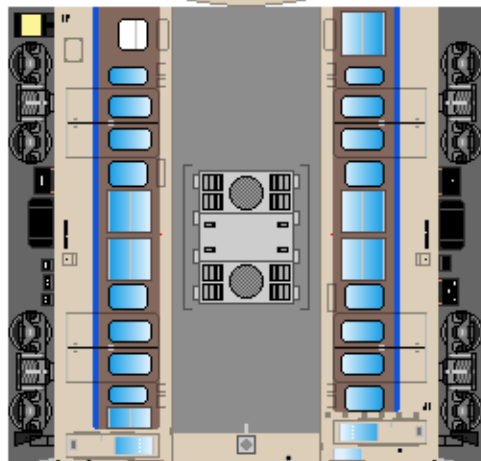

①
クハ115
(300番台)

②
モハ115
(3500番台)

③
モハ114
(3500番台)

下腹ひきしめ
ベルト

下腹ひきしめ
ベルト

下腹ひきしめ
ベルト

下腹ひきしめ
ベルト

下腹ひきしめ
ベルト

下腹ひきしめ
ベルト

車両のおなががふくらんだら 車体のうちがわにはってね ※パパやママのおなかにはつかえません

④
クハ115
(300番台)

⑤
モハ115
(3500番台)

⑥
モハ114
(3500番台)

転載・二次使用・転売禁止
制作：まりりん

ハサミできって
のりではってね