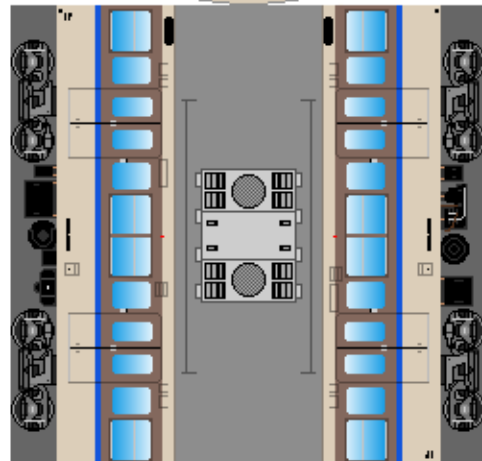

特攻野郎Bチーム

<https://tokkou-b-team.net/>

JR西日本115系風 ペーパークラフト その3 岡山更新色 3500番台

JR West series 115 #3 Sanyo line Okayama area

つなげかた

4両編成

①-②-③-④

一西明石 下関一

①
クハ115
(300番台)

②
モハ115
(3500番台)

③
モハ114
(3500番台)

下腹ひきしめ
ベルト

下腹ひきしめ
ベルト

下腹ひきしめ
ベルト

下腹ひきしめ
ベルト

下腹ひきしめ
ベルト

下腹ひきしめ
ベルト

車両のおなががふくらんだら 車体のうちがわにはってね ※パパやママのおなかにはつかえません

④
クハ115
(300番台)

⑤
モハ115
(3500番台)

⑥
モハ114
(3500番台)

転載・二次使用・転売禁止
制作：まりりん

ハサミできって
のりではってね