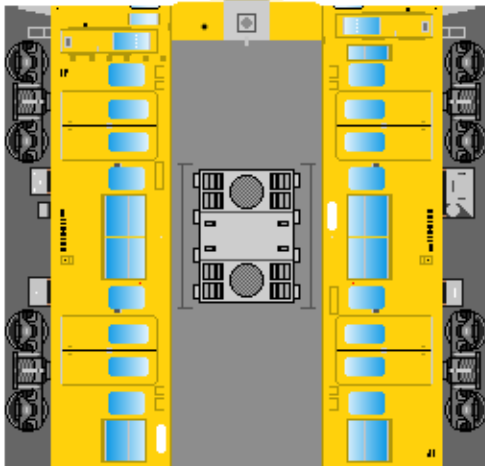

特攻野郎 **B** チーム

<http://tokkou-b-team.net/>

↑ いろいろなペーパークラフトがあるからみてね~♪

JR西日本
115系風
ペーパークラフト
その2 濃黄色
(3000番台)

①
クハ115
トイレなし

下腹ひきしめ
ベルト
下腹ひきしめ
ベルト

車両のおなががふくらんだら
車体のうちがわにはってね
※パパやママのおなかには
つかえません

②
クハ115

転載・2次使用・転売禁止
制作：まりりん

JR West
Series 115
#2 Sanyo line

③
モハ115

つなげかた
4両編成
①-③-④-②

下腹ひきしめ
ベルト
下腹ひきしめ
ベルト

車両のおなががふくらんだら
車体のうちがわにはってね
※パパやママのおなかには
つかえません

④
モハ114

ハサミできって
のりではってね