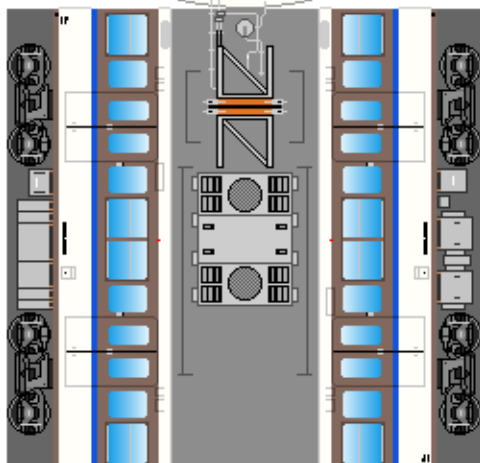

特攻野郎 B チーム

<https://tokkou-b-team.net/>

JR西日本115系風 ペーパークラフト その2 広島更新色 3000番台
JR West series 115 #2 Sanyo line Hiroshima area

つなげかた

4両編成

①-2-3-4

①-5-6-4

一両山

下腹ひきしめ
ベルト

下腹ひきしめ
ベルト

車両のおなががふくらんだら 車体のうちがわにはってね ※パパやママのおなかにはつかえません

④
クハ115

⑤
モハ115
(3500番台)

⑥
モハ114
(3500番台)

転載・二次使用・転売禁止
制作：まりりん

ハサミできって
のりではってね