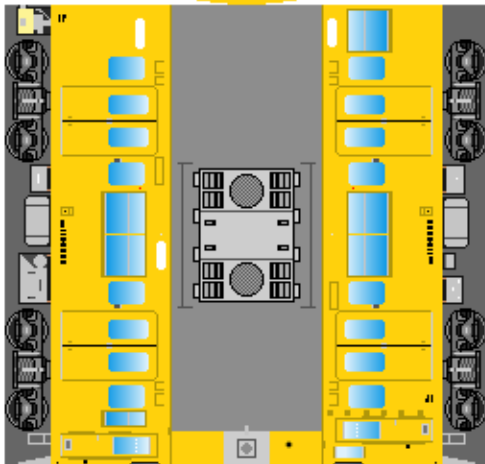

特攻野郎 **B** チーム

<http://tokkou-b-team.net/>

↑ いろいろなペーパークラフトがあるからみてね~♪

JR西日本
115系風
ペーパークラフト
その2 濃黄色
(3000番台)

①
クハ115
トイレなし

下腹ひきしめ
ベルト
下腹ひきしめ
ベルト

車両のおなががふくらんだら
車体のうちがわにはってね
※パパやママのおなかには
つかえません

②
クハ115

転載・2次使用・転売禁止
制作：まりりん

JR West
Series 115
#2 Sanyo line

③
モハ115

つなげかた
4両編成
①-③-④-②

下腹ひきしめ
ベルト
下腹ひきしめ
ベルト

車両のおなががふくらんだら
車体のうちがわにはってね
※パパやママのおなかには
つかえません

④
モハ114

ハサミできって
のりではってね