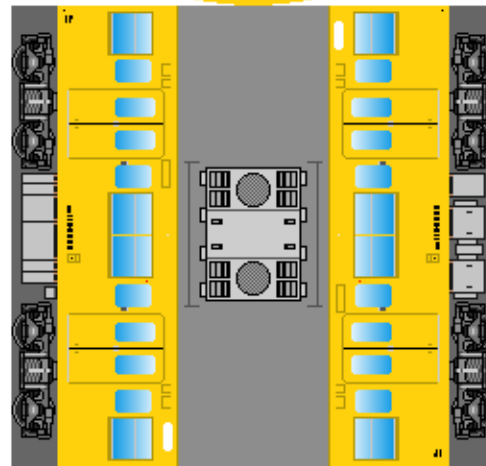

特攻野郎 **B** チーム

<http://tokkou-b-team.net/>

↑ いろいろなペーパークラフトがあるからみてね~♪

JR西日本
115系風
ペーパークラフト
その2 濃黄色
(3000番台)

①
クハ115
トイレなし

下腹ひきしめ
ベルト
下腹ひきしめ
ベルト

車両のおなががふくらんだら
車体のうちがわにはってね
※パパやママのおなかには
つかえません

②
クハ115

転載・2次使用・転売禁止
制作：まりりん

JR West
Series 115
#2 Sanyo line

③
モハ115

つなげかた
4両編成
①-③-④-②

下腹ひきしめ
ベルト
下腹ひきしめ
ベルト

車両のおなががふくらんだら
車体のうちがわにはってね
※パパやママのおなかには
つかえません

④
モハ114

ハサミできって
のりではってね