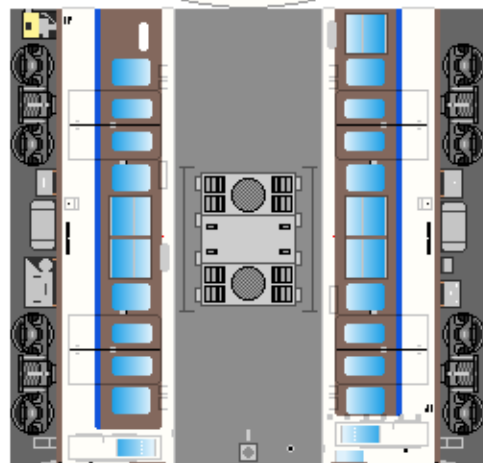

特攻野郎 B チーム

<https://tokkou-b-team.net/>

JR西日本115系風 ペーパークラフト その2 広島更新色 3000番台
JR West series 115 #2 Sanyo line Hiroshima area

つなげかた

4両編成

①-2-3-4

①-5-6-4

一両山

下関一

①
クハ115

②
モハ115

③
モハ114

下腹ひきしめ
ベルト

下腹ひきしめ
ベルト

下腹ひきしめ
ベルト

下腹ひきしめ
ベルト

下腹ひきしめ
ベルト

下腹ひきしめ
ベルト

車両のおなががふくらんだら 車体のうちがわにはってね ※パパやママのおなかにはつかえません

④
クハ115

⑤
モハ115
(3500番台)

⑥
モハ114
(3500番台)

転載・二次使用・転売禁止
制作：まりりん

ハサミできって
のりではってね