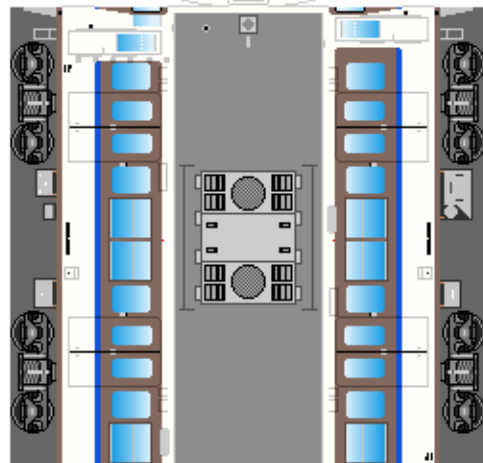

特攻野郎 B チーム

<https://tokkou-b-team.net/>

JR西日本115系風 ペーパークラフト その2 広島更新色 3000番台
JR West series 115 #2 Sanyo line Hiroshima area

つなげかた

4両編成

①-2-3-4

①-5-6-4

一両山

下関一

①
クハ115

②
モハ115

③
モハ114

下腹ひきしめ
ベルト

下腹ひきしめ
ベルト

下腹ひきしめ
ベルト

下腹ひきしめ
ベルト

下腹ひきしめ
ベルト

下腹ひきしめ
ベルト

車両のおなががふくらんだら 車体のうちがわにはってね ※パパやママのおなかにはつかえません

④
クハ115

⑤
モハ115
(3500番台)

⑥
モハ114
(3500番台)

転載・二次使用・転売禁止
制作：まりりん

ハサミできって
のりではってね