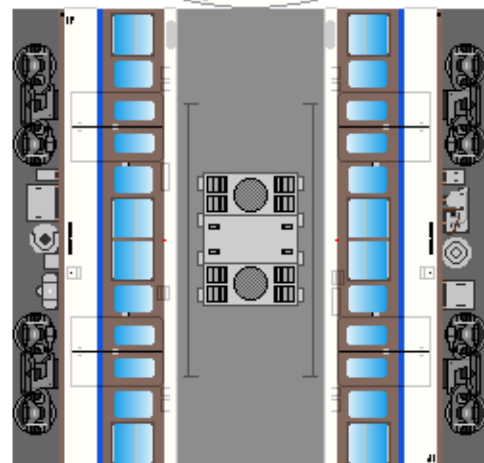

下腹ひきしめ
ベルト

下腹ひきしめ
ベルト

車両のおなががふくらんだら 車体のうちがわにはってね ※パパやママのおなかにはつかえません

④
クハ115

⑤
モハ115
(3500番台)

⑥
モハ114
(3500番台)

転載・二次使用・転売禁止
制作：まりりん

ハサミできって
のりではってね