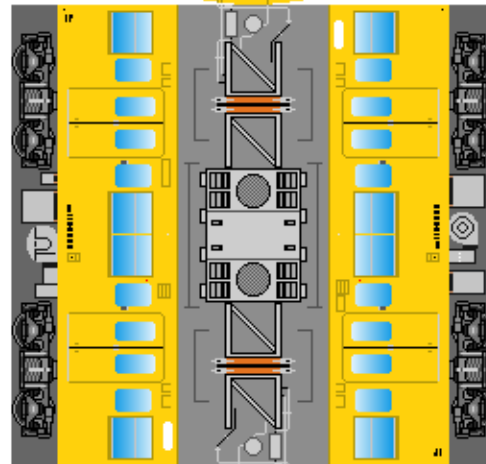

特攻野郎 **B** チーム

<http://tokkou-b-team.net/>

↑ いろいろなペーパークラフトがあるからみてね~♪

JR西日本
115系風
ペーパークラフト
その2 濃黄色
(3000番台)

①
クハ115
トイレなし

下腹ひきしめ
ベルト
下腹ひきしめ
ベルト

車両のおなががふくらんだら
車体のうちがわにはってね
※パパやママのおなかには
つかえません

②
クハ115

転載・2次使用・転売禁止
制作：まりりん

JR West
Series 115
#2 Sanyo line

③
モハ115

つなげかた
4両編成
①-③-④-②

下腹ひきしめ
ベルト
下腹ひきしめ
ベルト

車両のおなががふくらんだら
車体のうちがわにはってね
※パパやママのおなかには
つかえません

④
モハ114

ハサミできって
のりではってね