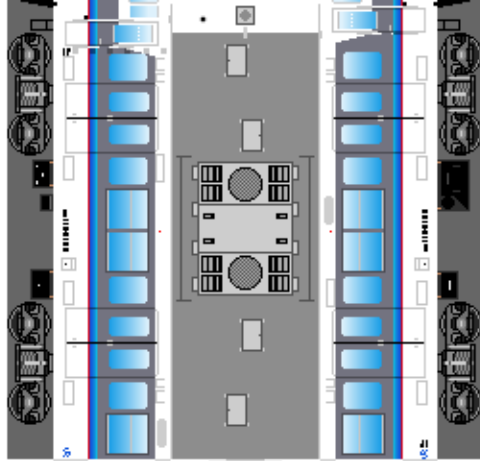

特攻野郎Bチーム

<https://tokkou-b-team.net/>

JR西日本115系風 ペーパークラフト その1 広島快速色 3000番台
JR West series 115 #1 Sanyo line Hiroshima rapid train

つなげかた
4両編成
①-2-3-4 ①-5-6-4
一両山 下関一

①
クハ115

②
モハ115

③
モハ114

下腹ひきしめ
ベルト

下腹ひきしめ
ベルト

下腹ひきしめ
ベルト

下腹ひきしめ
ベルト

下腹ひきしめ
ベルト

下腹ひきしめ
ベルト

車両のおなかがふくらんだら 車体のうちがわにはってね ※パパやママのおなかにはつかえません

④
クハ115

⑤
モハ115
(3500番台)