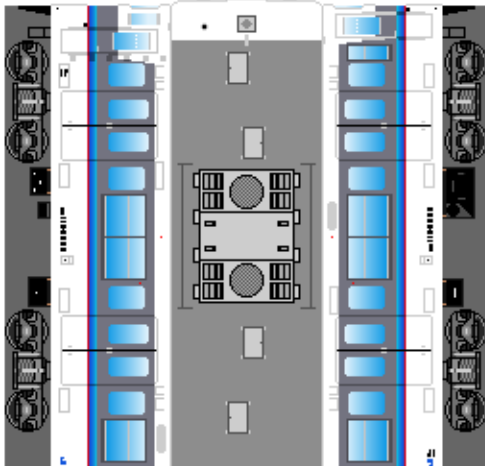

特攻野郎 B チーム

<http://tokkou-b-team.net/>

↑ いろいろなペーパークラフトがあるからみてね~♪

JR西日本
115系風
ペーパークラフト
その1 広島快速色
(3000番台)

①
クハ115
トイレなし

下腹ひきしめ
ベルト
下腹ひきしめ
ベルト

車両のおなががふくらんだら
車体のうちがわにはってね
※パパやママのおなかには
つかえません

②
クハ115

転載・2次使用・転売禁止
制作：まりりん

JR West
Series 115
#1 Sanyo line

③
モハ115

つなげかた
4両編成
①-③-④-②

下腹ひきしめ
ベルト
下腹ひきしめ
ベルト

車両のおなががふくらんだら
車体のうちがわにはってね
※パパやママのおなかには
つかえません

④
モハ114

ハサミできって
のりではってね