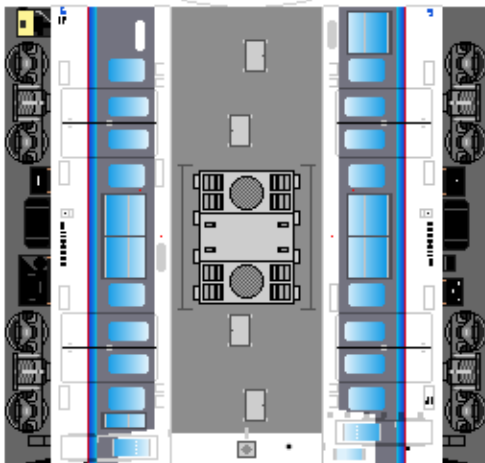

特攻野郎 B チーム

<http://tokkou-b-team.net/>

↑ いろいろなペーパークラフトがあるからみてね~♪

JR西日本
115系風
ペーパークラフト
その1 広島快速色
(3000番台)

①
クハ115
トイレなし

下腹ひきしめ
ベルト
下腹ひきしめ
ベルト

車両のおなががふくらんだら
車体のうちがわにはってね
※パパやママのおなかには
つかえません

②
クハ115

転載・2次使用・転売禁止
制作：まりりん

JR West
Series 115
#1 Sanyo line

③
モハ115

つなげかた
4両編成
①-③-④-②

下腹ひきしめ
ベルト
下腹ひきしめ
ベルト

車両のおなががふくらんだら
車体のうちがわにはってね
※パパやママのおなかには
つかえません

④
モハ114

ハサミできって
のりではってね