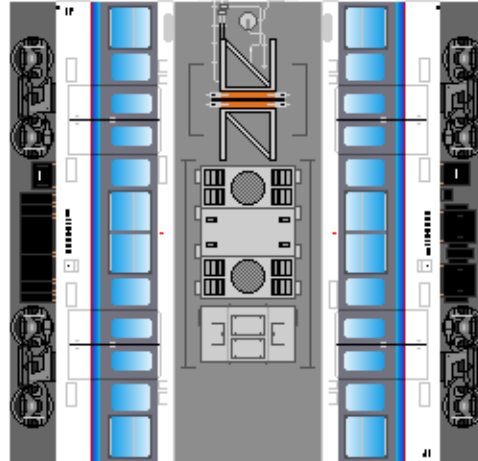

特攻野郎Bチーム

<https://tokkou-b-team.net/>

JR西日本115系風 ペーパークラフト その1 広島快速色 3000番台
JR West series 115 #1 Sanyo line Hiroshima rapid train

つなげかた
4両編成
①-2-3-4 ①-5-6-4
一両山 下関一

①
クハ115

②
モハ115

③
モハ114

下腹ひきしめ
ベルト

下腹ひきしめ
ベルト

下腹ひきしめ
ベルト

下腹ひきしめ
ベルト

下腹ひきしめ
ベルト

下腹ひきしめ
ベルト

車両のおなかがふくらんだら 車体のうちがわにはってね ※パパやママのおなかにはつかえません

④
クハ115

⑤
モハ115
(3500番台)