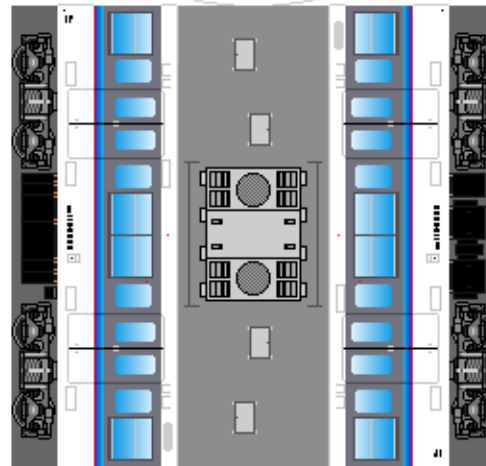

特攻野郎 B チーム

<http://tokkou-b-team.net/>

↑ いろいろなペーパークラフトがあるからみてね~♪

JR西日本
115系風
ペーパークラフト
その1 広島快速色
(3000番台)

①
クハ115
トイレなし

下腹ひきしめ
ベルト
下腹ひきしめ
ベルト

車両のおなががふくらんだら
車体のうちがわにはってね
※パパやママのおなかには
つかえません

②
クハ115

転載・2次使用・転売禁止
制作：まりりん

JR West
Series 115
#1 Sanyo line

③
モハ115

つなげかた
4両編成
①-③-④-②

下腹ひきしめ
ベルト
下腹ひきしめ
ベルト

車両のおなががふくらんだら
車体のうちがわにはってね
※パパやママのおなかには
つかえません

④
モハ114

ハサミできって
のりではってね