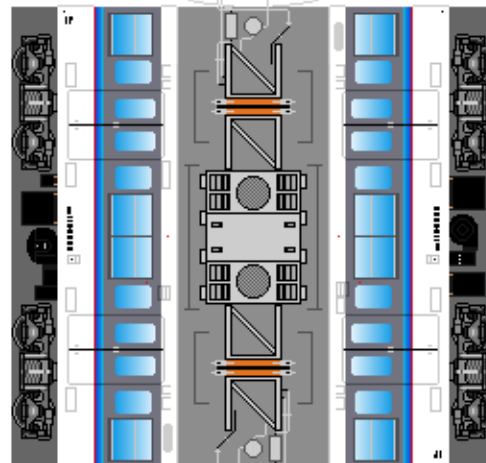

転載・2次使用・転売禁止
制作：まりりん

JR West
Series 115
#1 Sanyo line

③
モハ115

つなげかた
4両編成
①-③-④-②

下腹ひきしめ
ベルト
下腹ひきしめ
ベルト

車両のおなががふくらんだら
車体のうちがわにはってね
※パパやママのおなかには
つかえません

④
モハ114

ハサミできって
のりではってね