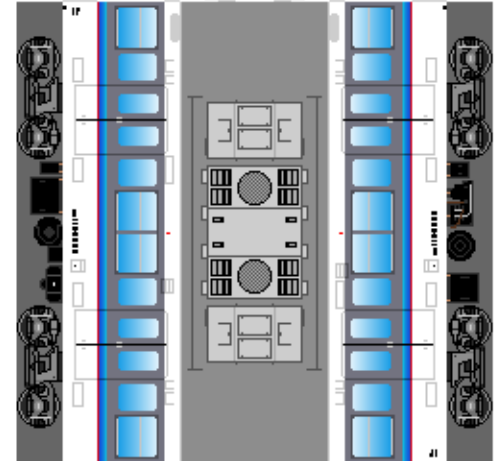

⑥
モハ114
(3500番台)

転載・二次使用・転売禁止
制作：まりりん

ハサミで切って
のりではってね