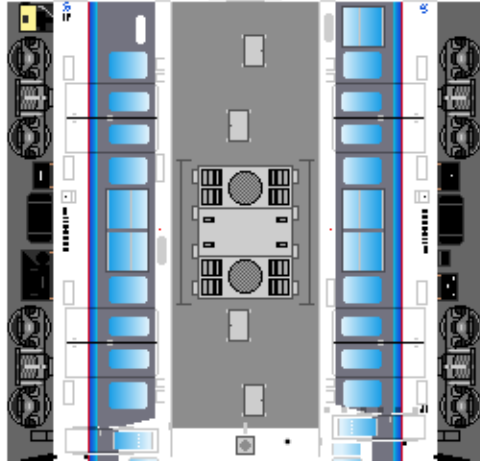

特攻野郎Bチーム

<https://tokkou-b-team.net/>

JR西日本115系風 ペーパークラフト その1 広島快速色 3000番台
JR West series 115 #1 Sanyo line Hiroshima rapid train

つなげかた
4両編成
①-2-3-4 ①-5-6-4
一両山 下関一

①
クハ115

②
モハ115

③
モハ114

下腹ひきしめ
ベルト

下腹ひきしめ
ベルト

下腹ひきしめ
ベルト

下腹ひきしめ
ベルト

下腹ひきしめ
ベルト

下腹ひきしめ
ベルト

車両のおなかがふくらんだら 車体のうちがわにはってね ※パパやママのおなかにはつかえません

④
クハ115

⑤
モハ115
(3500番台)