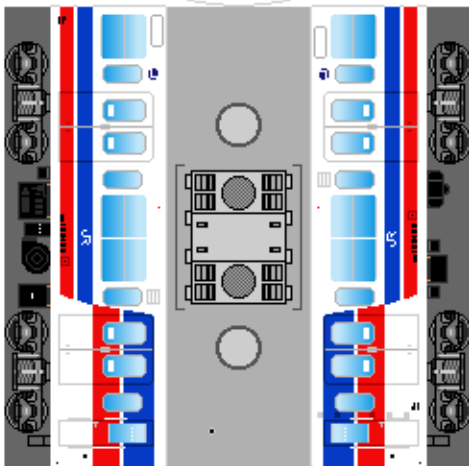

# 特攻野郎 B チーム

<http://tokkou-b-team.net/>

↑ いろいろなペーパークラフトがあるからみてね~♪

JR東日本  
105系風  
ペーパークラフト  
仙石線

① クモハ105

下腹ひきしめ  
ベルト  
下腹ひきしめ  
ベルト

② クハ105

車両のおなかがふくらんだら  
車体のうちがわにはってね  
※パパやママのおなかには  
つかえません

転載・2次使用・転売禁止  
制作：まりりん

JR East  
Series 105  
Senseki line

③ クモハ105

つなげかた  
2両編成  
①-②  
③-④

④ クハ105

下腹ひきしめ  
ベルト  
下腹ひきしめ  
ベルト

車両のおなかがふくらんだら  
車体のうちがわにはってね  
※パパやママのおなかには  
つかえません

ハサミできって  
のりではってね