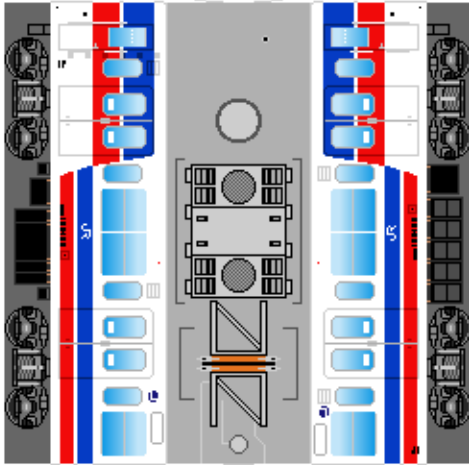

# 特攻野郎 B チーム

<http://tokkou-b-team.net/>

↑ いろいろなペーパークラフトがあるからみてね~♪

JR東日本  
105系風  
ペーパークラフト  
仙石線

① クモハ105

下腹ひきしめ  
ベルト  
下腹ひきしめ  
ベルト

② クハ105

車両のおなかがふくらんだら  
車体のうちがわにはってね  
※パパやママのおなかには  
つかえません

転載・2次使用・転売禁止  
制作：まりりん

JR East  
Series 105  
Senseki line

③ クモハ105

つなげかた  
2両編成  
①-②  
③-④

④ クハ105

下腹ひきしめ  
ベルト  
下腹ひきしめ  
ベルト

車両のおなかがふくらんだら  
車体のうちがわにはってね  
※パパやママのおなかには  
つかえません

ハサミできって  
のりではってね