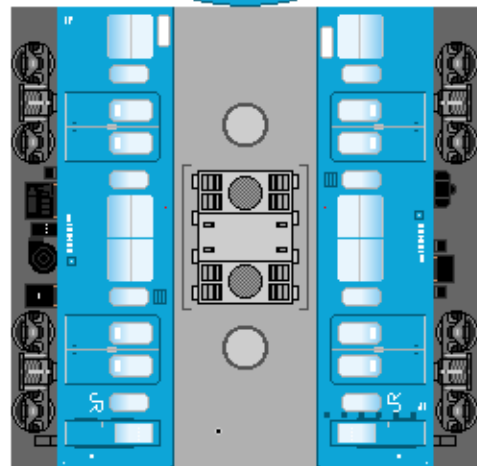

# 特攻野郎 B チーム

<http://tokkou-b-team.net/>

↑ いろいろなペーパークラフトがあるからみてね~♪

JR東日本  
105系風  
ペーパークラフト  
仙石線

① クモハ105

下腹ひきしめ  
ベルト  
下腹ひきしめ  
ベルト

② クハ105

車両のおなかがふくらんだら  
車体のうちがわにはってね  
※パパやママのおなかには  
つかえません

転載・2次使用・転売禁止  
制作：まりりん

JR East  
Series 105  
Senseki line

③ クモハ105

つなげかた  
2両編成  
①-②  
③-④

④ クハ105

下腹ひきしめ  
ベルト  
下腹ひきしめ  
ベルト

車両のおなかがふくらんだら  
車体のうちがわにはってね  
※パパやママのおなかには  
つかえません

ハサミできって  
のりではってね