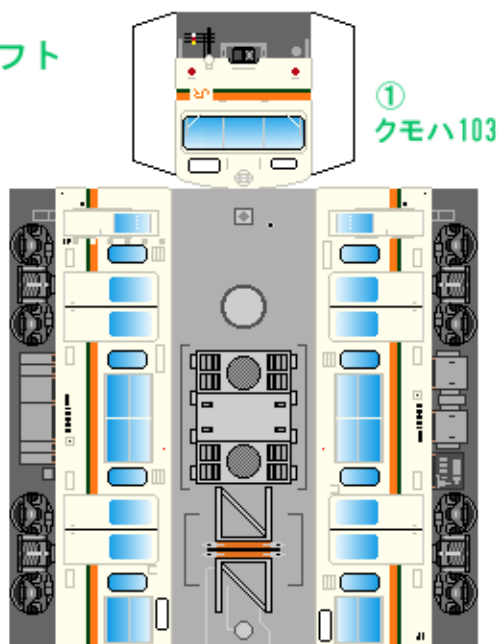

特攻野郎 **B** チーム

<http://tokkou-b-team.net/>

↑ いろいろなペーパークラフトがあるからみてね~♪

JR東海
103系風
ペーパークラフト
その1

JR Central
Series 103
#1

つなげかた
3両編成
8-9-10
7両編成
1-2-3-4-5-6-7
10両編成
1-2-3-4-5-
-6-7-8-9-10

下腹ひきしめ
ベルト
下腹ひきしめ
ベルト

下腹ひきしめ
ベルト
車両のおなかがかぶらんたら
車体のうちがわにはってね
※パパやママのおなかには
つかえません

下腹ひきしめ
ベルト
下腹ひきしめ
ベルト

③
サハ103

④
サハ103

⑤
モハ103

転載・2次使用・転売禁止
制作：まりりん

ハサミできって
のりではってね