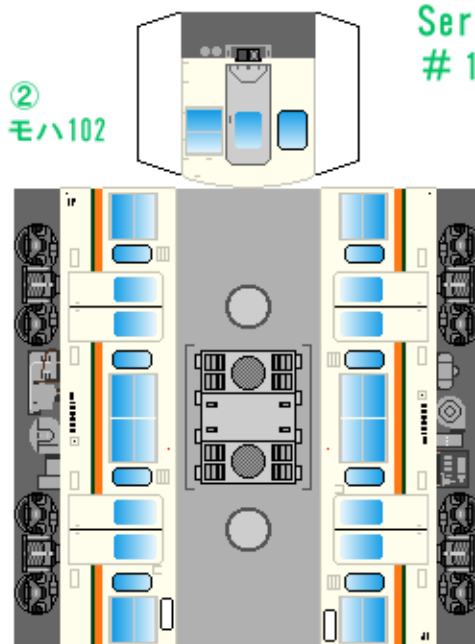

特攻野郎 **B** チーム

<http://tokkou-b-team.net/>

↑ いろいろなペーパークラフトがあるからみてね~♪

JR東海
103系風
ペーパークラフト
その1

JR Central
Series 103
#1

つなげかた
3両編成
8-9-10
7両編成
1-2-3-4-5-6-7
10両編成
1-2-3-4-5-
-6-7-8-9-10

下腹ひきしめ
ベルト
下腹ひきしめ
ベルト

下腹ひきしめ
ベルト
車両のおなかがかぶらんたら
車体のうちがわにはってね
※パパやママのおなかには
つかえません

下腹ひきしめ
ベルト
下腹ひきしめ
ベルト

③
サハ103

④
サハ103

⑤
モハ103

転載・2次使用・転売禁止
制作：まりりん

ハサミできって
のりではってね