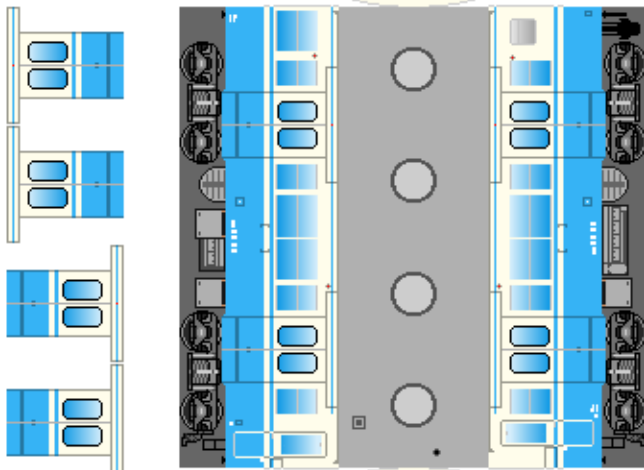

特攻野郎 **B** チーム

<http://tokkou-b-team.net/>

↑ いろいろなペーパークラフトがあるからみてね♪

JR四国・JR九州
キハ35系風
ペーパークラフト

JR Shikoku

キハ30

下腹ひきしめ
ベルト
下腹ひきしめ
ベルト

車両のおなががふくらんだら
車体のうちがわにはってね
※パパやママのおなかには
つかえません

キハ35

転載・2次使用・転売禁止
制作：まりりん

JR Shikoku & JR Kyushu
Series Kiha35

JR Kyushu

キハ30

一前面補強板
上にかさねてはると
リアルだよ！

下腹ひきしめ
ベルト
下腹ひきしめ
ベルト

車両のおなががふくらんだら
車体のうちがわにはってね
※パパやママのおなかには
つかえません