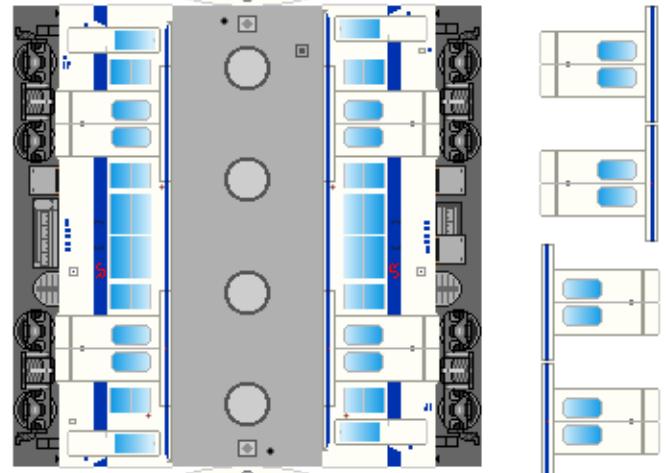

キハ35

転載・2次使用・転売禁止
制作：まりりん

JR Shikoku & JR Kyushu
Series Kiha35

JR Kyushu

キハ30

一前面補強板
上にかさねてはると
リアルだよ！

下腹ひきしめ
ベルト
下腹ひきしめ
ベルト

車両のおなががふくらんだら
車体のうちがわにはってね
※パパやママのおなかには
つかえません