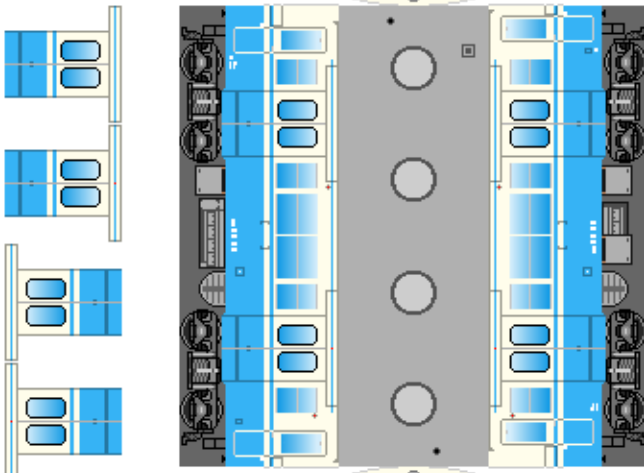

特攻野郎 **B** チーム

<http://tokkou-b-team.net/>

↑ いろいろなペーパークラフトがあるからみてね♪

JR四国・JR九州
キハ35系風
ペーパークラフト

JR Shikoku

キハ30

下腹ひきしめ
ベルト
下腹ひきしめ
ベルト

車両のおなががふくらんだら
車体のうちがわにはってね
※パパやママのおなかには
つかえません

キハ35

転載・2次使用・転売禁止
制作：まりりん

JR Shikoku & JR Kyushu
Series Kiha35

JR Kyushu

キハ30

一前面補強板
上にかさねてはると
リアルだよ！

下腹ひきしめ
ベルト
下腹ひきしめ
ベルト

車両のおなががふくらんだら
車体のうちがわにはってね
※パパやママのおなかには
つかえません