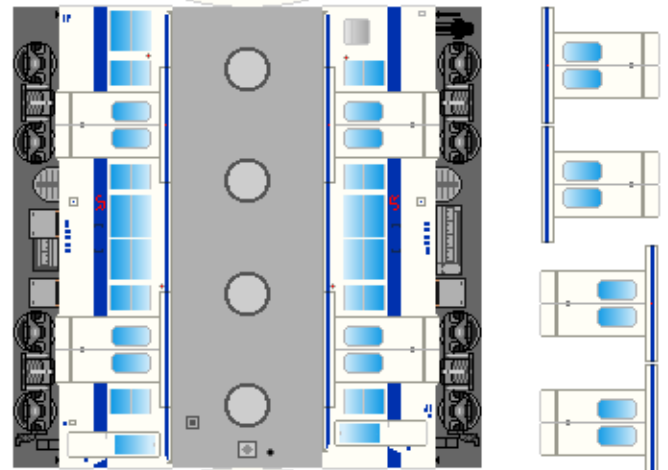

下腹ひきしめ
ベルト
下腹ひきしめ
ベルト

車両のおなががふくらんだら
車体のうちがわにはってね
※パパやママのおなかには
つかえません

キハ35