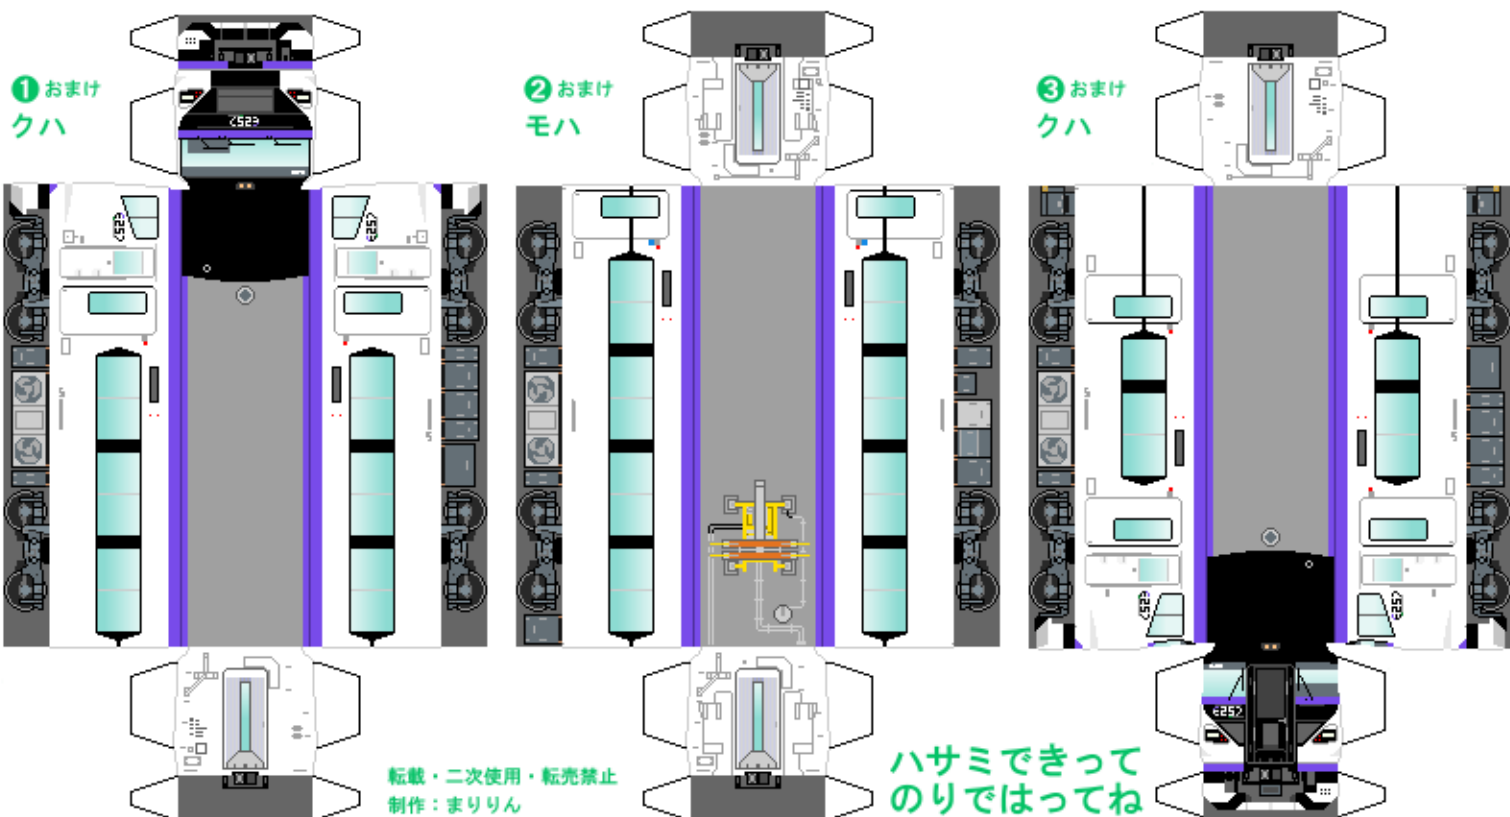

特攻野郎 B チーム

<https://tokkou-b-team.net/>

JR東日本E257系風ペーパークラフト その9 波動輸送用
JR East series E257 #9

つなげかた

9両編成 (①~⑥はその8)

①-②-③-④-⑤-⑥-⑦-⑧-⑨

一熱海・伊豆急下田・松本

東京・千葉・黒磯・高崎

下腹ひきしめ ベルト 下腹ひきしめ ベルト 下腹ひきしめ ベルト 下腹ひきしめ ベルト 下腹ひきしめ ベルト 下腹ひきしめ ベルト

車両のおなががふくらんだら 車体のうちがわにはってね ※パパやママのおなかにはつかえません

転載・二次使用・転売禁止
制作：まりりん

ハサミできって
のりではってね