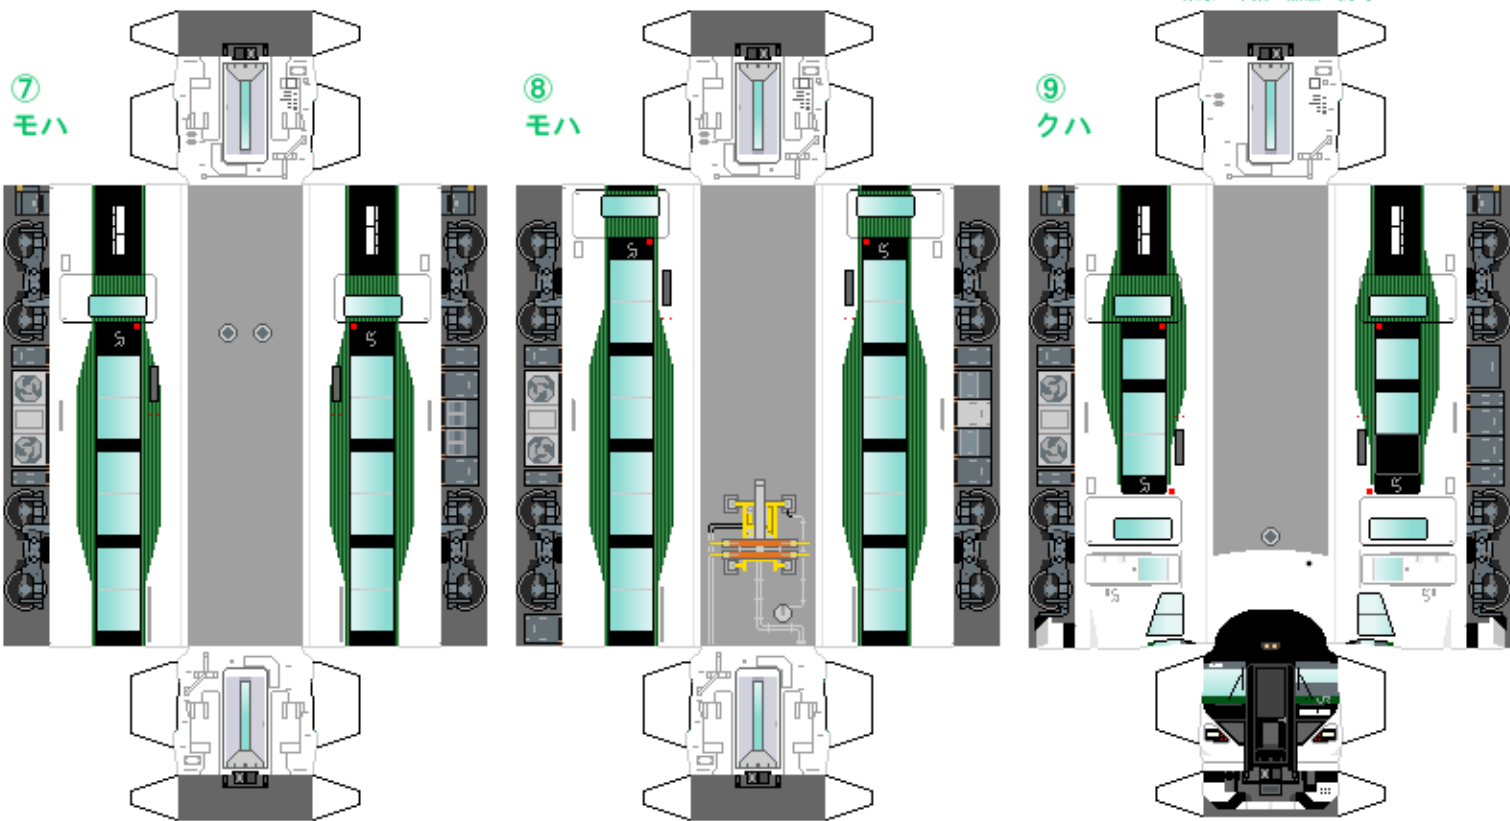

特攻野郎 B チーム

<https://tokkou-b-team.net/>

JR東日本E257系風ペーパークラフト その9 波動輸送用
JR East series E257 #9

つなげかた

9両編成 (①~⑥はその8)

①-②-③-④-⑤-⑥-⑦-⑧-⑨

一熱海・伊豆急下田・松本

東京・千葉・黒磯・高崎

下腹ひきしめ ベルト 下腹ひきしめ ベルト 下腹ひきしめ ベルト 下腹ひきしめ ベルト 下腹ひきしめ ベルト 下腹ひきしめ ベルト

車両のおなががふくらんだら 車体のうちがわにはってね ※パパやママのおなかにはつかえません

転載・二次使用・転売禁止
制作：まりりん

ハサミできって
のりではってね