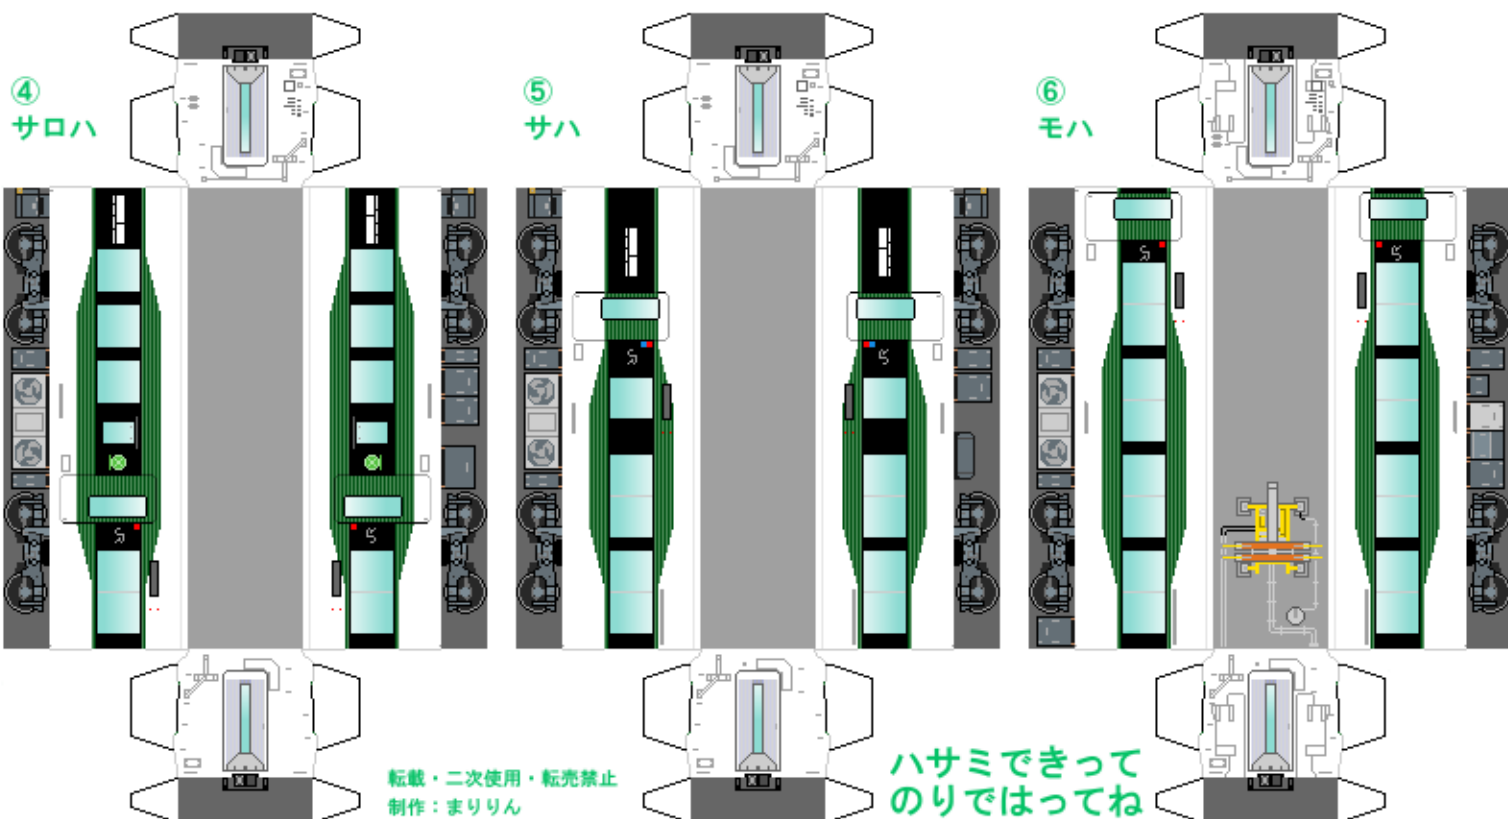

特攻野郎 B チーム

<https://tokkou-b-team.net/>

JR東日本 E257系 風ペーパークラフト その8 波動輸送用
JR East series E257 #8

つなげかた

9両編成 (7~9はその9)

①-②-③-④-⑤-⑥-⑦-⑧-⑨

一熱海・伊豆急下田・松本

東京・千葉・黒磯・高崎

下腹ひきしめ ベルト 下腹ひきしめ ベルト 下腹ひきしめ ベルト 下腹ひきしめ ベルト 下腹ひきしめ ベルト 下腹ひきしめ ベルト

車両のおなががふくらんだら 車体のうちがわにはってね ※パパやママのおなかにはつかえません

転載・二次使用・転売禁止
制作：まりりん

ハサミできって
のりではってね