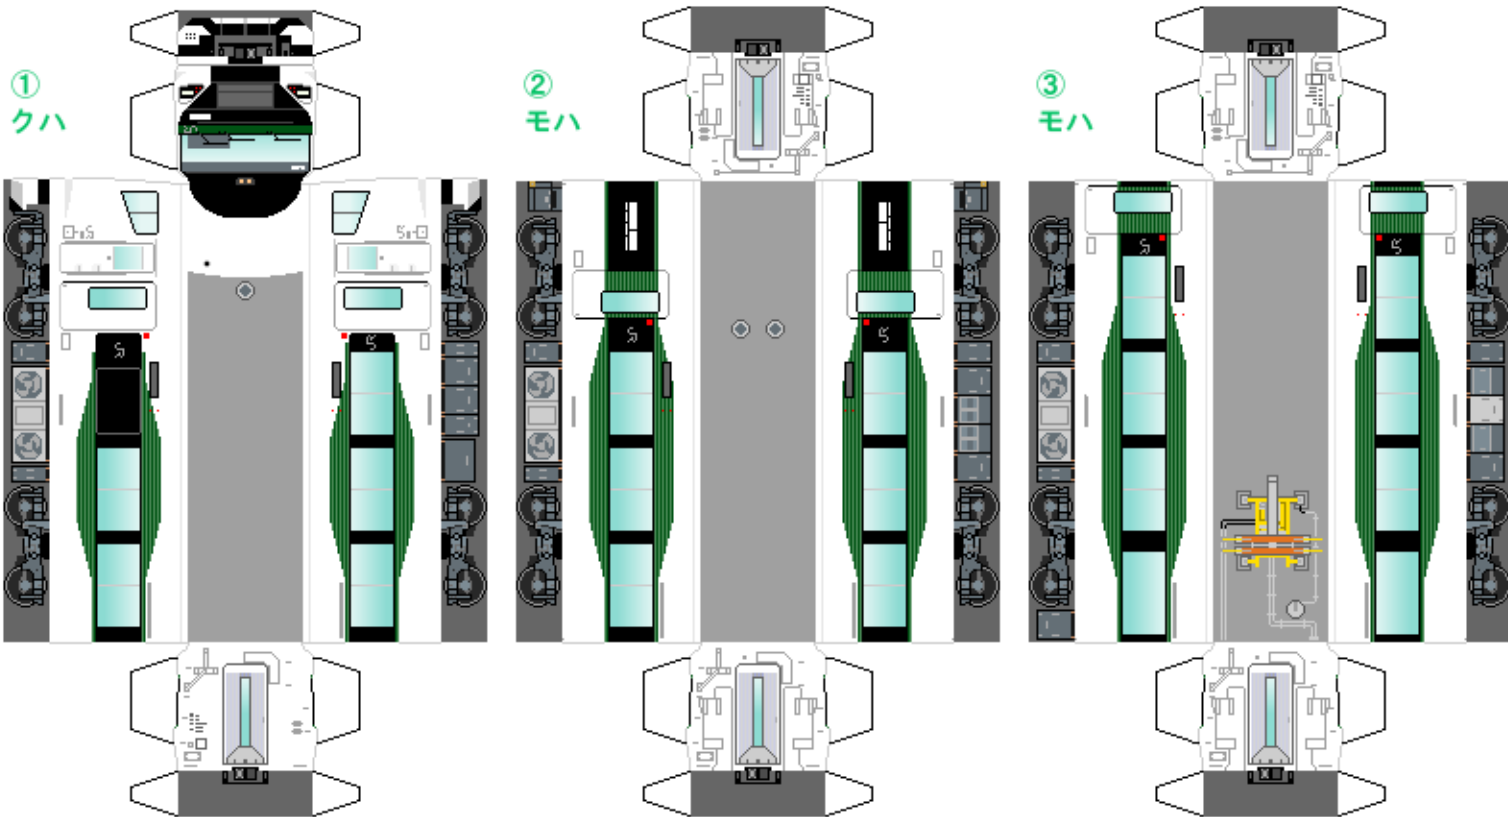

特攻野郎 B チーム

<https://tokkou-b-team.net/>

JR東日本 E257系 風ペーパークラフト その8 波動輸送用
JR East series E257 #8

つなげかた

9両編成 (7~9はその9)

①-②-③-④-⑤-⑥-⑦-⑧-⑨

一熱海・伊豆急下田・松本

東京・千葉・黒磯・高崎

下腹ひきしめ ベルト 下腹ひきしめ ベルト 下腹ひきしめ ベルト 下腹ひきしめ ベルト 下腹ひきしめ ベルト 下腹ひきしめ ベルト

車両のおなががふくらんだら 車体のうちがわにはってね ※パパやママのおなかにはつかえません

転載・二次使用・転売禁止
制作：まりりん

ハサミできって
のりではってね