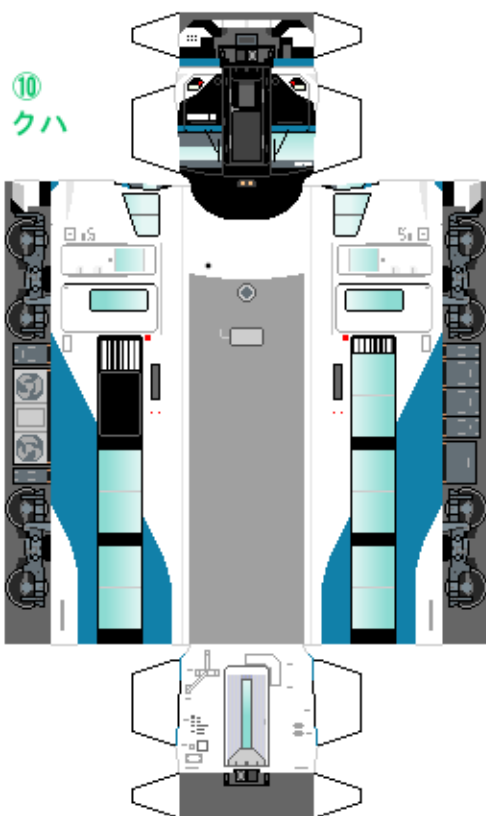

# 特攻野郎 B チーム

<https://tokkou-b-team.net/>

JR東日本E257系風ペーパークラフト その7 踊り子  
JR East series E257 #7 Odoriko

つなげかた  
5両編成

10-11-12-13-14

一三島・修善寺 東京・新宿一

下腹ひきしめ ベルト	下腹ひきしめ ベルト	下腹ひきしめ ベルト	下腹ひきしめ ベルト	下腹ひきしめ ベルト	下腹ひきしめ ベルト
---------------	---------------	---------------	---------------	---------------	---------------

車両のおなかがふくらんだら 車体のうちがわにはってね ※パパやママのおなかにはつかえません

転載・二次使用・転売禁止  
制作：まりりん

ハサミできって  
のりではってね