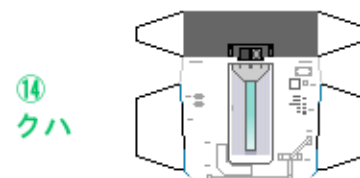

# 特攻野郎 B チーム

<https://tokkou-b-team.net/>

JR東日本E257系風ペーパークラフト その7 踊り子  
JR East series E257 #7 Odoriko

つなげかた  
5両編成

10-11-12-13-14

一三島・修善寺 東京・新宿一

下腹ひきしめ ベルト	下腹ひきしめ ベルト	下腹ひきしめ ベルト	下腹ひきしめ ベルト	下腹ひきしめ ベルト	下腹ひきしめ ベルト
---------------	---------------	---------------	---------------	---------------	---------------

車両のおなかがふくらんだら 車体のうちがわにはってね ※パパやママのおなかにはつかえません

転載・二次使用・転売禁止  
制作：まりりん

ハサミできって  
のりではってね