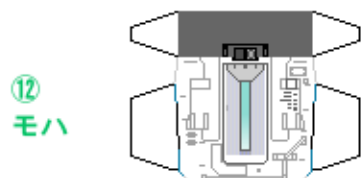

# 特攻野郎 B チーム

<https://tokkou-b-team.net/>

JR東日本E257系風ペーパークラフト その7 踊り子  
JR East series E257 #7 Odoriko

つなげかた  
5両編成

10-11-12-13-14

一三島・修善寺 東京・新宿一

下腹ひきしめ ベルト	下腹ひきしめ ベルト	下腹ひきしめ ベルト	下腹ひきしめ ベルト	下腹ひきしめ ベルト	下腹ひきしめ ベルト
---------------	---------------	---------------	---------------	---------------	---------------

車両のおなかがふくらんだら 車体のうちがわにはってね ※パパやママのおなかにはつかえません

転載・二次使用・転売禁止  
制作：まりりん

ハサミできって  
のりではってね