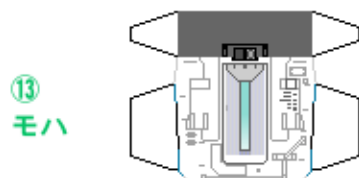

# 特攻野郎 B チーム

<https://tokkou-b-team.net/>

JR東日本E257系風ペーパークラフト その7 踊り子  
JR East series E257 #7 Odoriko

つなげかた  
5両編成

10-11-12-13-14

一三島・修善寺 東京・新宿一

下腹ひきしめ ベルト	下腹ひきしめ ベルト	下腹ひきしめ ベルト	下腹ひきしめ ベルト	下腹ひきしめ ベルト	下腹ひきしめ ベルト
---------------	---------------	---------------	---------------	---------------	---------------

車両のおなかがふくらんだら 車体のうちがわにはってね ※パパやママのおなかにはつかえません

転載・二次使用・転売禁止  
制作：まりりん

ハサミできって  
のりではってね