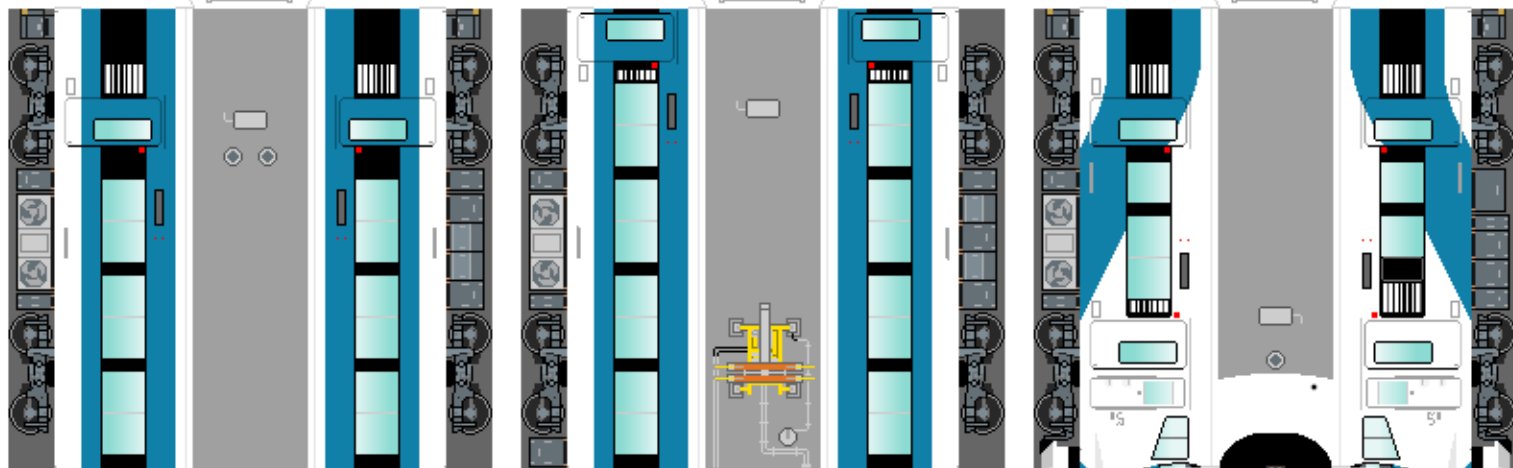

# 特攻野郎 B チーム

<https://tokkou-b-team.net/>

JR東日本E257系風ペーパークラフト その7 踊り子  
JR East series E257 #7 Odoriko

つなげかた  
5両編成

10-11-12-13-14

一三島・修善寺 東京・新宿一

下腹ひきしめ ベルト	下腹ひきしめ ベルト	下腹ひきしめ ベルト	下腹ひきしめ ベルト	下腹ひきしめ ベルト	下腹ひきしめ ベルト
---------------	---------------	---------------	---------------	---------------	---------------

車両のおなかがふくらんだら 車体のうちがわにはってね ※パパやママのおなかにはつかえません

転載・二次使用・転売禁止  
制作：まりりん

ハサミできって  
のりではってね