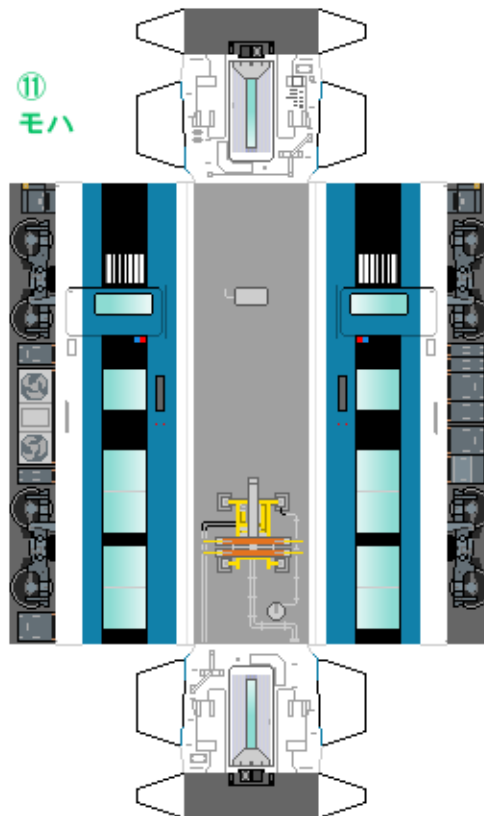

# 特攻野郎 B チーム

<https://tokkou-b-team.net/>

JR東日本E257系風ペーパークラフト その7 踊り子  
JR East series E257 #7 Odoriko

つなげかた  
5両編成

10-11-12-13-14

一三島・修善寺 東京・新宿一

下腹ひきしめ ベルト	下腹ひきしめ ベルト	下腹ひきしめ ベルト	下腹ひきしめ ベルト	下腹ひきしめ ベルト	下腹ひきしめ ベルト
---------------	---------------	---------------	---------------	---------------	---------------

車両のおなかがふくらんだら 車体のうちがわにはってね ※パパやママのおなかにはつかえません

転載・二次使用・転売禁止  
制作：まりりん

ハサミできって  
のりではってね