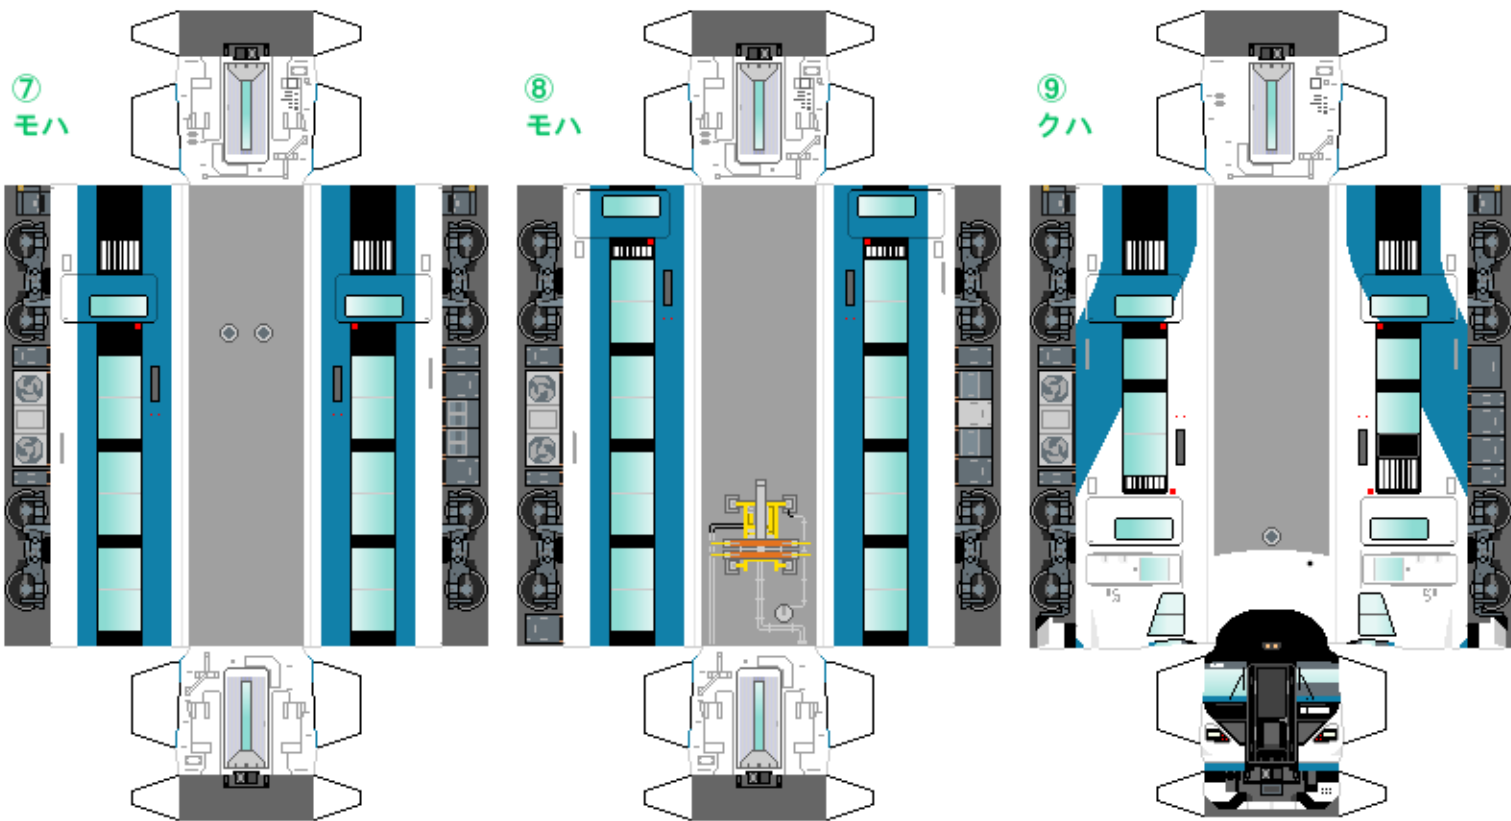

特攻野郎 B チーム

<https://tokkou-b-team.net/>

JR東日本E257系風ペーパークラフト その6 踊り子
JR East series E257 #6 Odoriko

つなげかた
9両編成 (①~⑥はその5) 5両編成 (その7)
①-2-3-4-5-6-7-8-9 + 10-11-12-13-14
一熱海・伊豆急下田・修善寺 東京・新宿ー

下腹ひきしめ ベルト 下腹ひきしめ ベルト 下腹ひきしめ ベルト 下腹ひきしめ ベルト 下腹ひきしめ ベルト 下腹ひきしめ ベルト

車両のおなががふくらんだら 車体のうちがわにはってね ※パパやママのおなかにはつかえません

転載・二次使用・転売禁止
制作：まりりん

ハサミできって
のりではってね