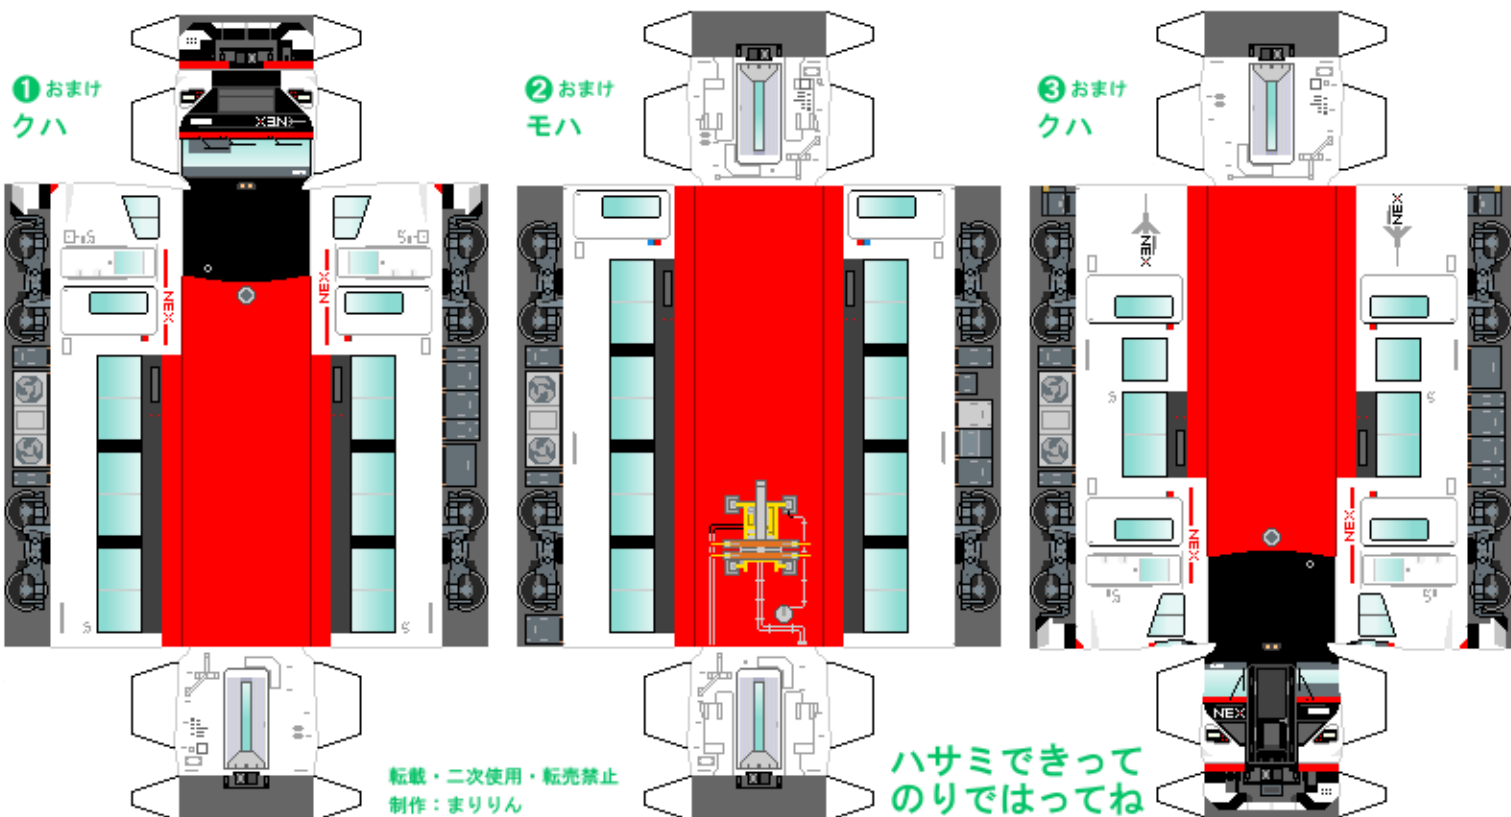

特攻野郎 B チーム

<https://tokkou-b-team.net/>

JR東日本E257系風ペーパークラフト その6 踊り子
JR East series E257 #6 Odoriko

つなげかた
9両編成 (①~⑥はその5) 5両編成 (その7)
①-2-3-4-5-6-7-8-9 + 10-11-12-13-14
一熱海・伊豆急下田・修善寺 東京・新宿ー

下腹ひきしめ ベルト 下腹ひきしめ ベルト 下腹ひきしめ ベルト 下腹ひきしめ ベルト 下腹ひきしめ ベルト 下腹ひきしめ ベルト

車両のおなががふくらんだら 車体のうちがわにはってね ※パパやママのおなかにはつかえません

転載・二次使用・転売禁止
制作：まりりん

ハサミできって
のりではってね