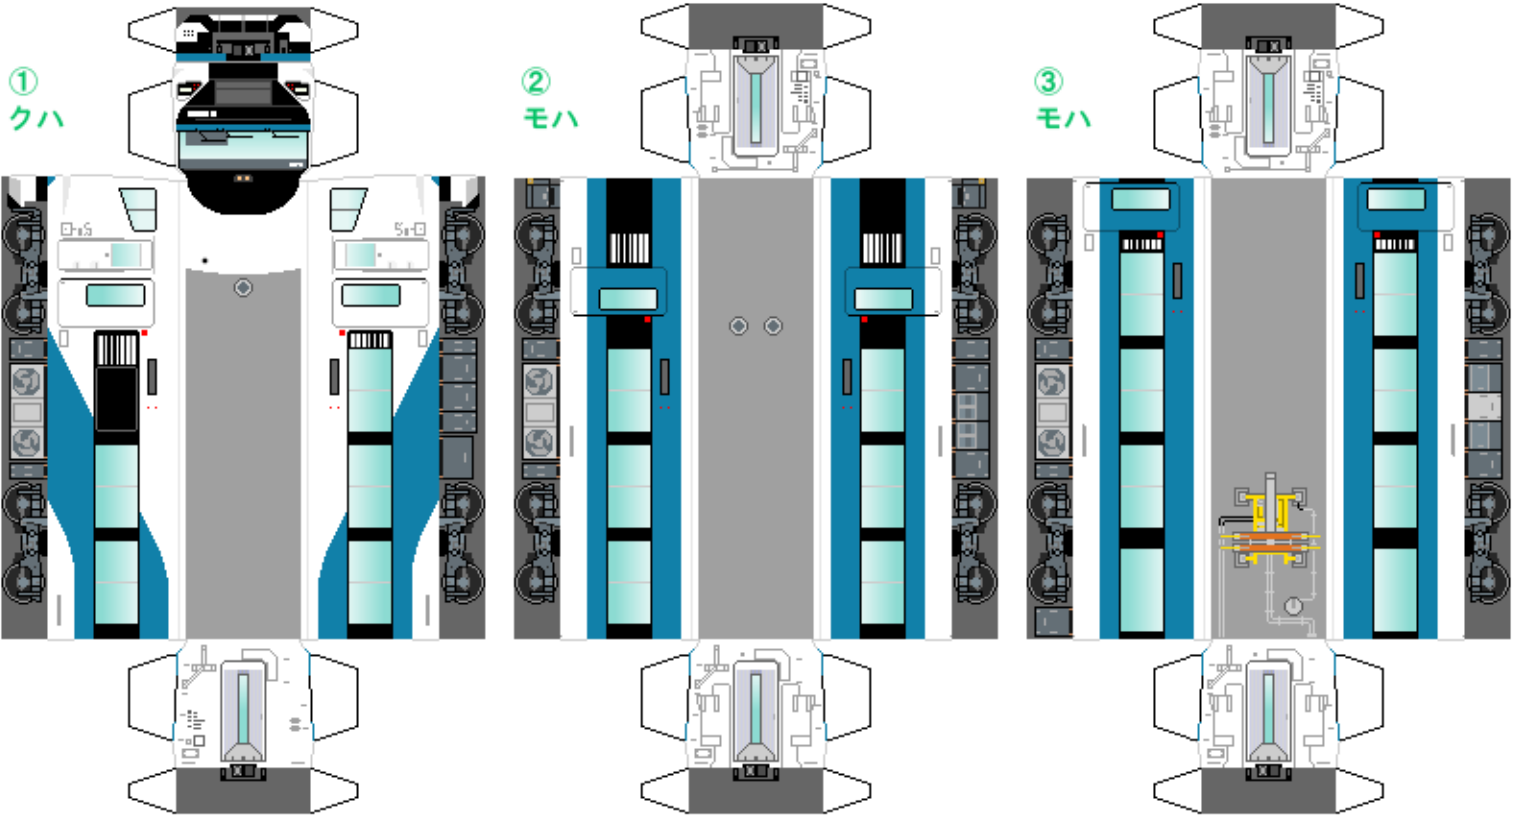

特攻野郎 B チーム

<https://tokkou-b-team.net/>

JR東日本 E257系 風ペーパークラフト その5 踊り子
JR East series E257 #5 Odoriko

つなげかた
9両編成 (7~9はその6) 5両編成 (その7)
①-2-3-4-5-6-7-8-9 + 10-11-12-13-14
一熱海・伊豆急下田・修善寺 東京・新宿

下腹ひきしめ ベルト 下腹ひきしめ ベルト 下腹ひきしめ ベルト 下腹ひきしめ ベルト 下腹ひきしめ ベルト 下腹ひきしめ ベルト

車両のおなががふくらんだら 車体のうちがわにはってね ※パパやママのおなかにはつかえません

転載・二次使用・転売禁止
制作：まりりん

ハサミできって
のりではってね