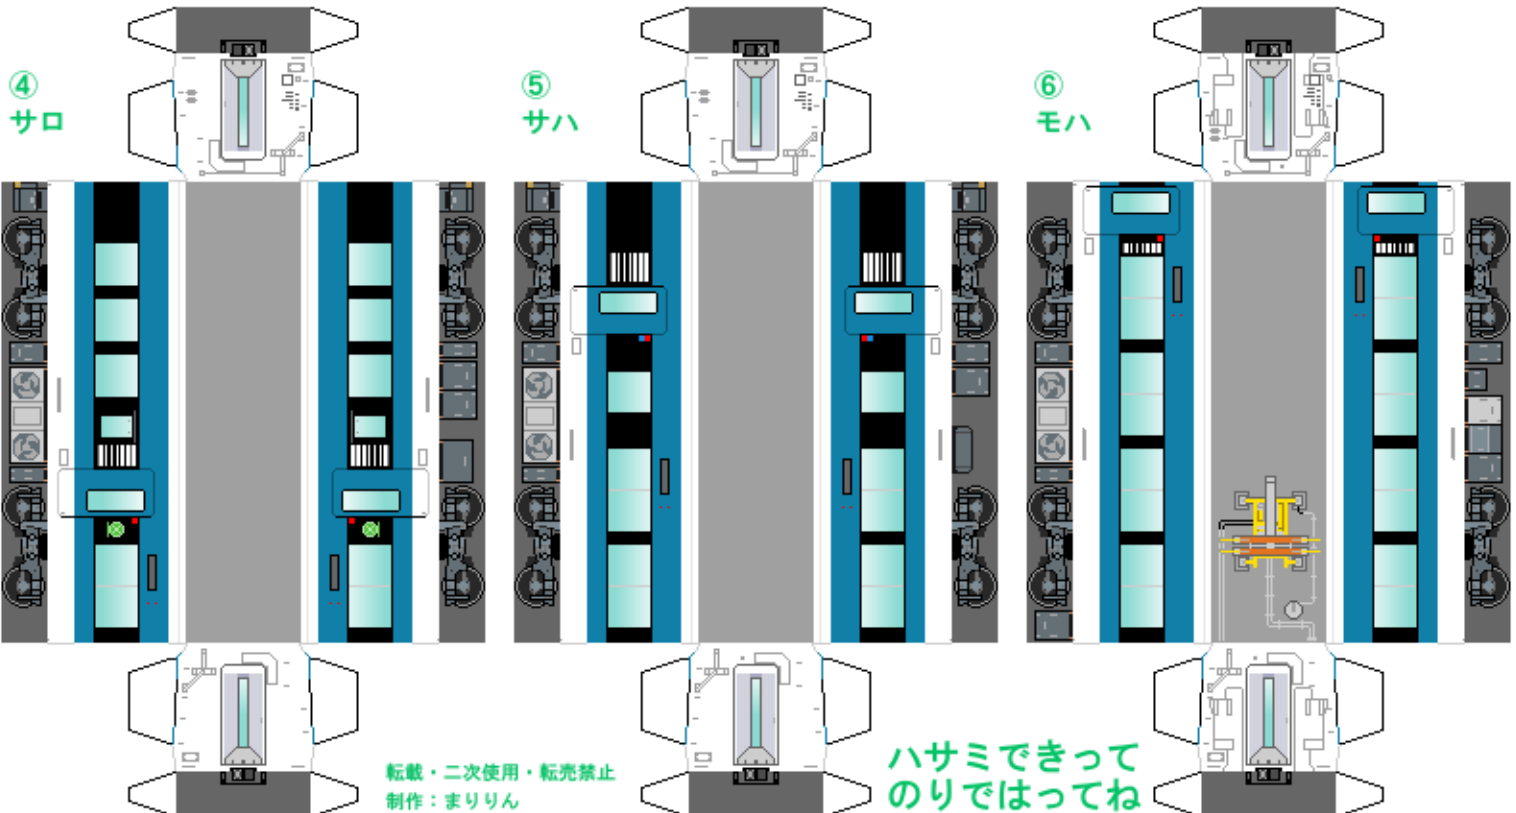

特攻野郎 B チーム

<https://tokkou-b-team.net/>

JR東日本 E257系 風ペーパークラフト その5 踊り子
JR East series E257 #5 Odoriko

つなげかた
9両編成 (7~9はその6) 5両編成 (その7)
①-2-3-4-5-6-7-8-9 + 10-11-12-13-14
一熱海・伊豆急下田・修善寺 東京・新宿

下腹ひきしめ ベルト 下腹ひきしめ ベルト 下腹ひきしめ ベルト 下腹ひきしめ ベルト 下腹ひきしめ ベルト 下腹ひきしめ ベルト

車両のおなががふくらんだら 車体のうちがわにはってね ※パパやママのおなかにはつかえません

転載・二次使用・転売禁止
制作：まりりん

ハサミできって
のりではってね