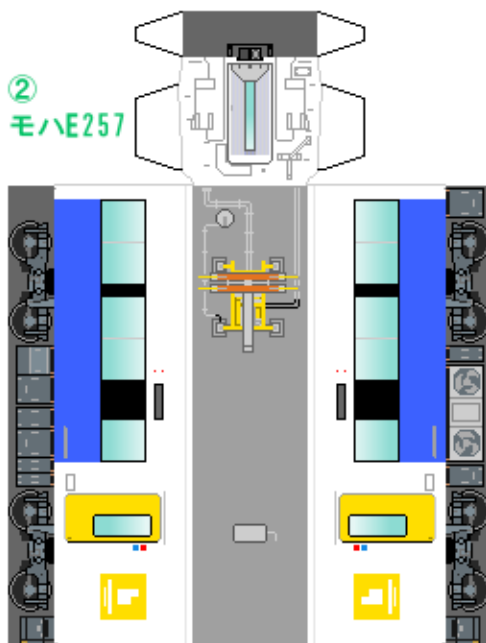

# 特攻野郎 B チーム

<https://tokkou-b-team.net/>

JR東日本 E257系 風紙クラフト その4 房総地区  
JR East Series E257 #4 Boso Express

つなげかた  
5両編成  
5-4-3-2-1

車両のおなかかふくらんだら 車体のうちがわにはってね ※パパやママのおなかにはつかえません

③  
モハE256

②  
モハE257

①  
クハE256