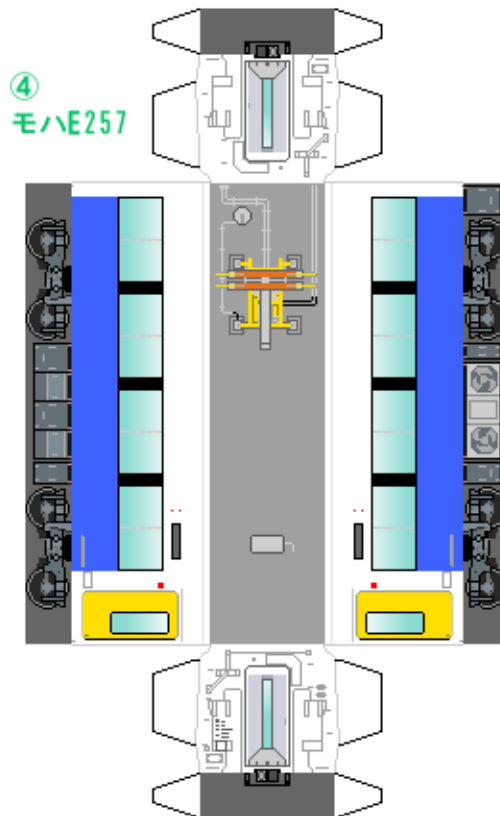

# 特攻野郎 B チーム

<https://tokkou-b-team.net/>

JR東日本 E257系 風紙クラフト その4 房総地区  
JR East Series E257 #4 Boso Express

つなげかた  
5両編成  
5-4-3-2-1

車両のおなかかふくらんだら 車体のうちがわにはってね ※パパやママのおなかにはつかえません

③  
モハE256

②  
モハE257

①  
クハE256