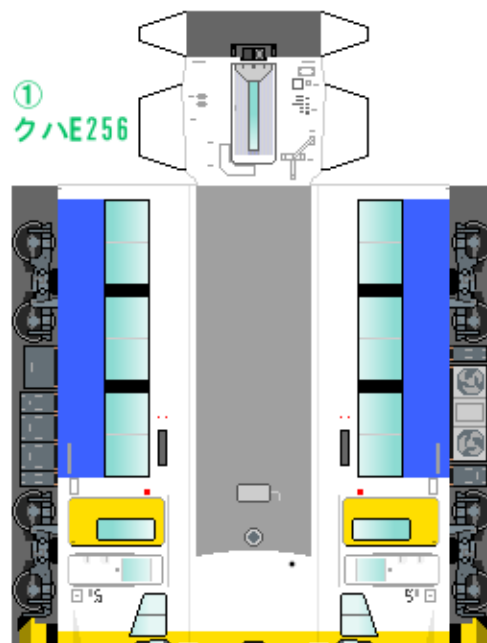

# 特攻野郎 B チーム

<https://tokkou-b-team.net/>

JR東日本 E257系 風紙クラフト その4 房総地区  
JR East Series E257 #4 Boso Express

つなげかた  
5両編成  
5-4-3-2-1

車両のおなかかふくらんだら 車体のうちがわにはってね ※パパやママのおなかにはつかえません

③  
モハE256

②  
モハE257

①  
クハE256