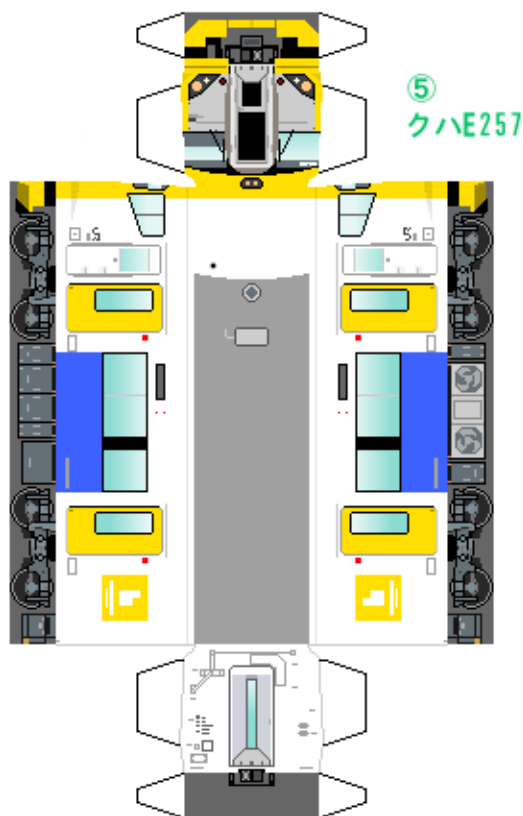

# 特攻野郎 B チーム

<https://tokkou-b-team.net/>

JR東日本 E257系 風紙クラフト その4 房総地区  
JR East Series E257 #4 Boso Express

つなげかた  
5両編成  
5-4-3-2-1

車両のおなかかふくらんだら 車体のうちがわにはってね ※パパやママのおなかにはつかえません

③  
モハE256

②  
モハE257

①  
クハE256