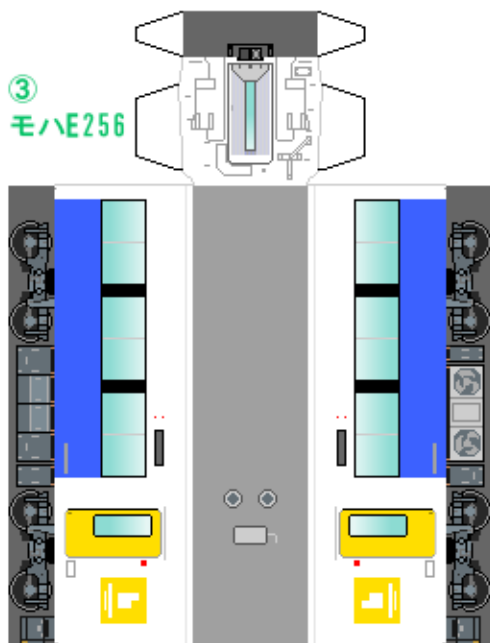

# 特攻野郎 B チーム

<https://tokkou-b-team.net/>

JR東日本 E257系 風紙クラフト その4 房総地区  
JR East Series E257 #4 Boso Express

つなげかた  
5両編成  
5-4-3-2-1

車両のおなかかふくらんだら 車体のうちがわにはってね ※パパやママのおなかにはつかえません

③  
モハE256

②  
モハE257

①  
クハE256