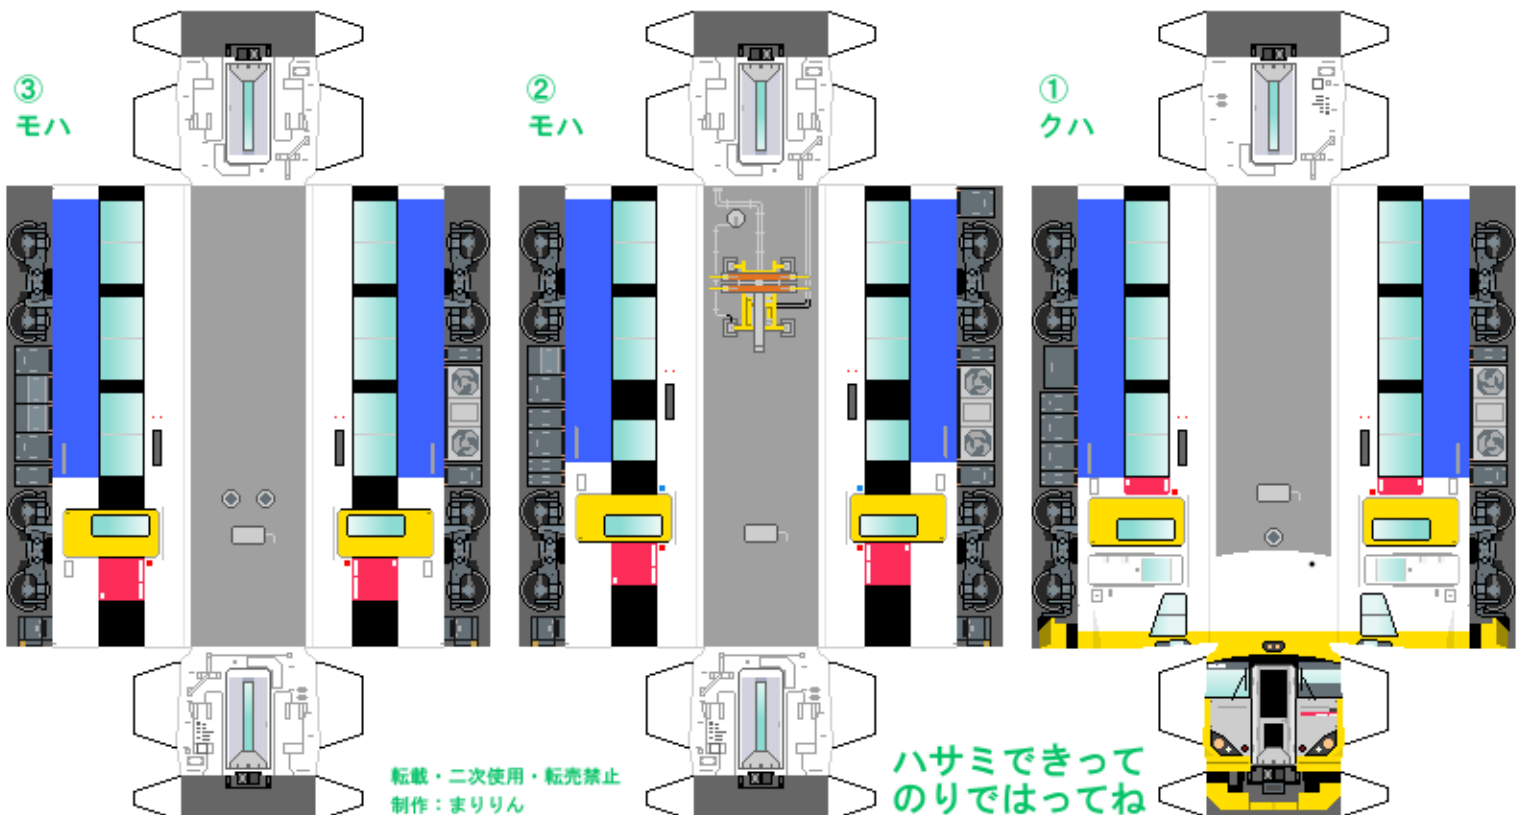

特攻野郎 B チーム

<https://tokkou-b-team.net/>

JR東日本 E257系 風ペーパークラフト その4 中央本線用
JR East series E257 #4 Chuo line

つなげかた

5両編成

5-4-3-2-1

—東京・新宿・千葉

—富士山・甲府・松本—

車両のおなががふくらんだら 車体のうちがわにはってね ※パパやママのおなかにはつかえません

転載・二次使用・転売禁止
制作：まりりん

ハサミできって
のりではってね