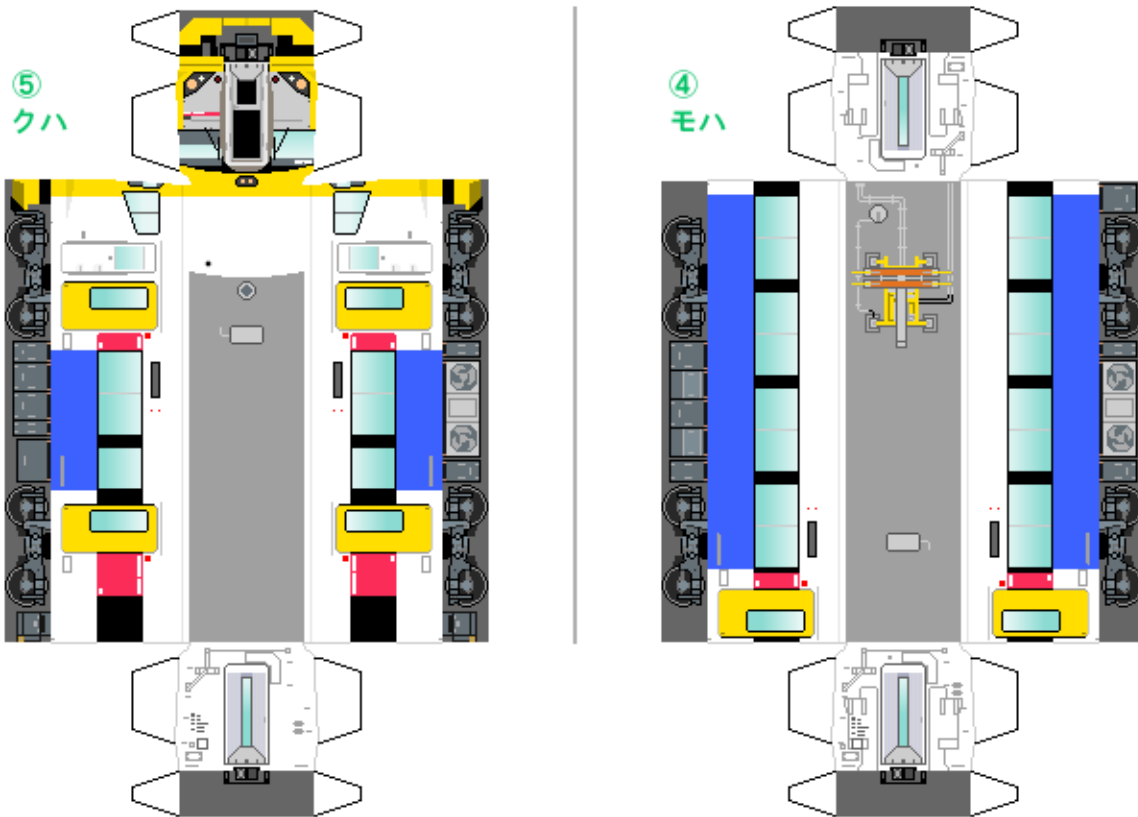

特攻野郎 B チーム

<https://tokkou-b-team.net/>

JR東日本 E257系 風ペーパークラフト その4 中央本線用
JR East series E257 #4 Chuo line

つなげかた

5両編成

5-4-3-2-1

—東京・新宿・千葉

—富士山・甲府・松本—

車両のおなががふくらんだら 車体のうちがわにはってね ※パパやママのおなかにはつかえません

転載・二次使用・転売禁止
制作：まりりん

ハサミできって
のりではってね