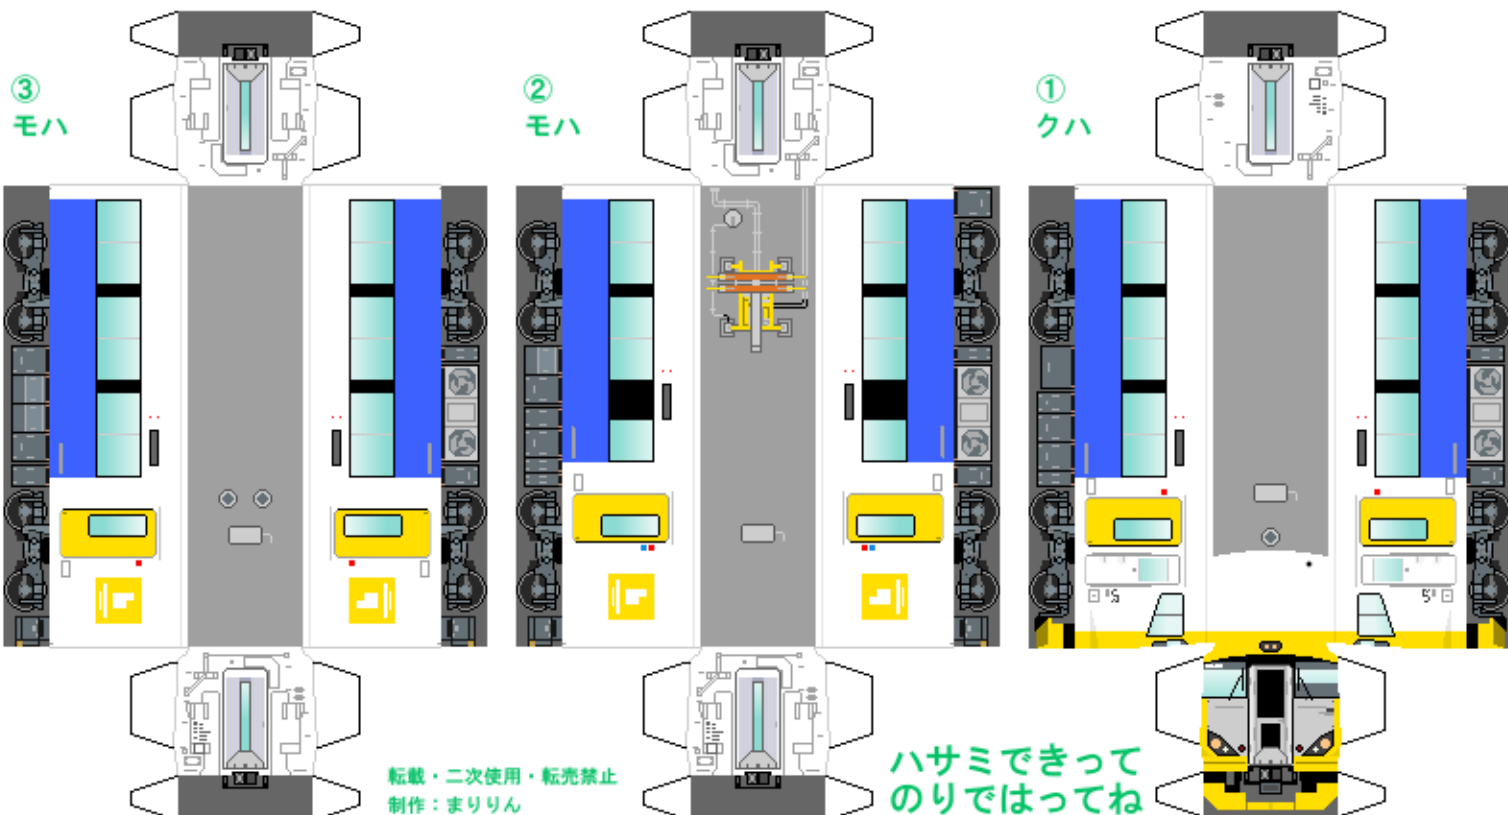

特攻野郎 B チーム

<https://tokkou-b-team.net/>

JR東日本 E257系 風紙クラフト その3 房総地区
JR East series E257 #3 Boso Express

つなげかた

5両編成

5-4-3-2-1

— 鏡子・安房鴨川・君津 東京・新宿・大月 —

下腹ひきしめ ベルト	下腹ひきしめ ベルト	下腹ひきしめ ベルト	下腹ひきしめ ベルト	下腹ひきしめ ベルト	下腹ひきしめ ベルト
---------------	---------------	---------------	---------------	---------------	---------------

車両のおなががふくらんだら 車体のうちがわにはってね ※パパやママのおなかにはつかえません

転載・二次使用・転売禁止
制作：まりりん

ハサミできって
のりではってね