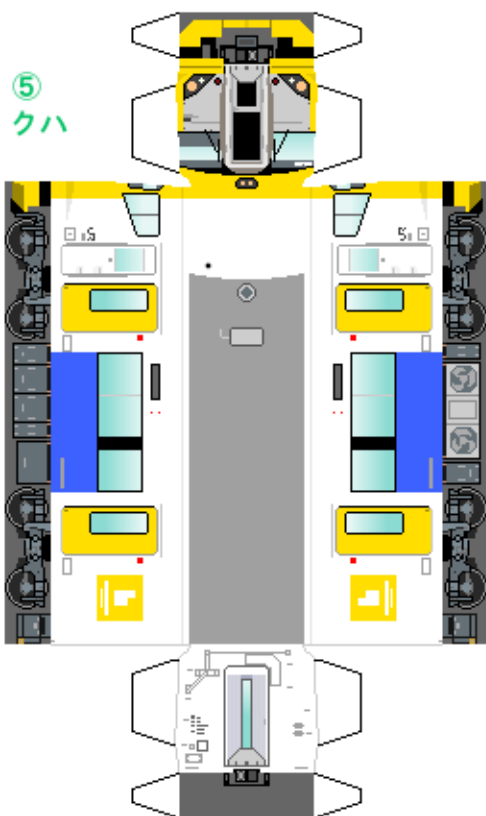

特攻野郎 B チーム

<https://tokkou-b-team.net/>

JR東日本 E257系 風紙クラフト その3 房総地区
JR East series E257 #3 Boso Express

つなげかた

5両編成

5-4-3-2-1

— 鏡子・安房鴨川・君津 東京・新宿・大月 —

下腹ひきしめ ベルト	下腹ひきしめ ベルト	下腹ひきしめ ベルト	下腹ひきしめ ベルト	下腹ひきしめ ベルト	下腹ひきしめ ベルト
---------------	---------------	---------------	---------------	---------------	---------------

車両のおなががふくらんだら 車体のうちがわにはってね ※パパやママのおなかにはつかえません

転載・二次使用・転売禁止
制作：まりりん

ハサミできって
のりではってね