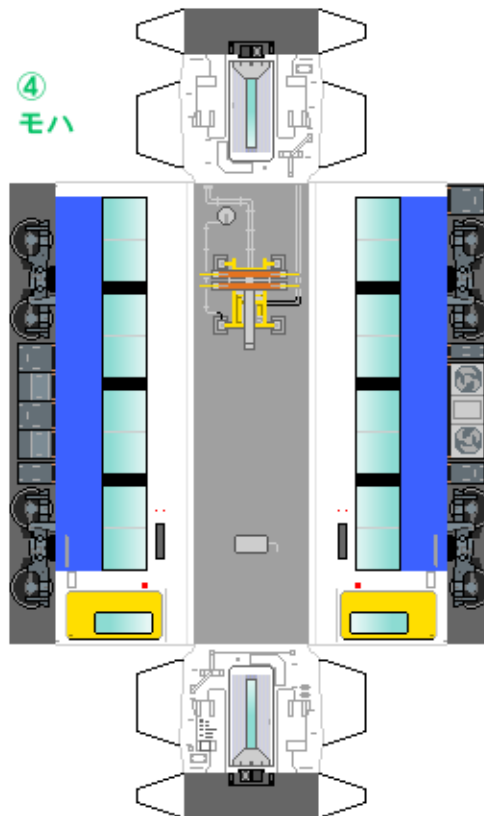

特攻野郎 B チーム

<https://tokkou-b-team.net/>

JR東日本 E257系 風紙クラフト その3 房総地区
JR East series E257 #3 Boso Express

つなげかた

5両編成

5-4-3-2-1

— 鏡子・安房鴨川・君津 東京・新宿・大月 —

下腹ひきしめ ベルト	下腹ひきしめ ベルト	下腹ひきしめ ベルト	下腹ひきしめ ベルト	下腹ひきしめ ベルト	下腹ひきしめ ベルト
---------------	---------------	---------------	---------------	---------------	---------------

車両のおなががふくらんだら 車体のうちがわにはってね ※パパやママのおなかにはつかえません

転載・二次使用・転売禁止
制作：まりりん

ハサミできって
のりではってね