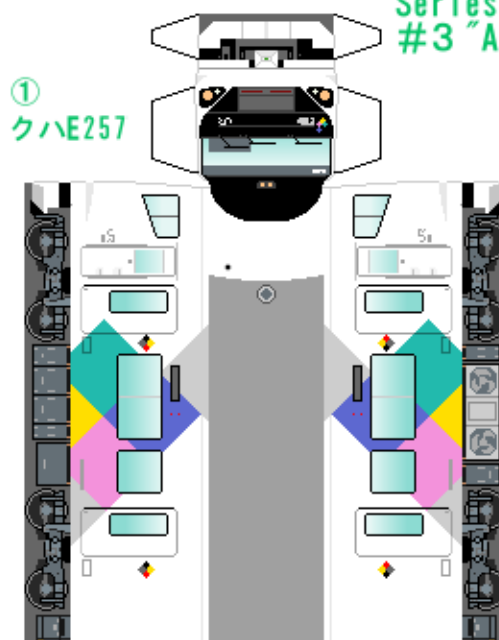

特攻野郎 B チーム

<http://tokkou-b-team.net/>

↑ いろいろなペーパークラフトがあるからみてね~♪

JR東日本
E257系風
ペーパークラフト
その3 中央線
(あずさ・かいじ)

① クハE257

下腹ひきしめ
ベルト
下腹ひきしめ
ベルト

車両のおなががふくらんだら
車体のうちがわにはってね
※パパやママのおなかには
つかえません

② クモハE257

転載・二次使用・転売禁止
制作：まりりん

JR East
Series E257
#3 "Azusa" "Kaiji"

① クハE257

つなげかた
11両編成
①-②-③-④-⑤-⑥-
⑦-⑧-⑨-⑩-⑪

下腹ひきしめ
ベルト
下腹ひきしめ
ベルト

車両のおなががふくらんだら
車体のうちがわにはってね
※パパやママのおなかには
つかえません

② クモハE257

ハサミできって
のりではってね