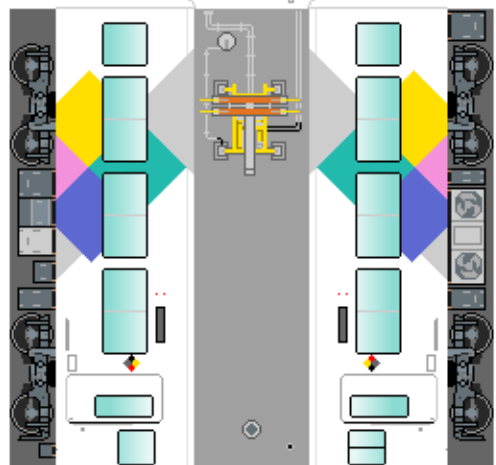

特攻野郎 B チーム

<http://tokkou-b-team.net/>

↑ いろいろなペーパークラフトがあるからみてね~♪

JR東日本
E257系風
ペーパークラフト
その3 中央線
(あずさ・かいじ)

① クハE257

下腹ひきしめ
ベルト
下腹ひきしめ
ベルト

車両のおなががふくらんだら
車体のうちがわにはってね
※パパやママのおなかには
つかえません

② クモハE257

転載・二次使用・転売禁止
制作：まりりん

JR East
Series E257
#3 "Azusa" "Kaiji"

① クハE257

つなげかた
11両編成
①-②-③-④-⑤-⑥-
⑦-⑧-⑨-⑩-⑪

下腹ひきしめ
ベルト
下腹ひきしめ
ベルト

車両のおなががふくらんだら
車体のうちがわにはってね
※パパやママのおなかには
つかえません

② クモハE257

ハサミできって
のりではってね