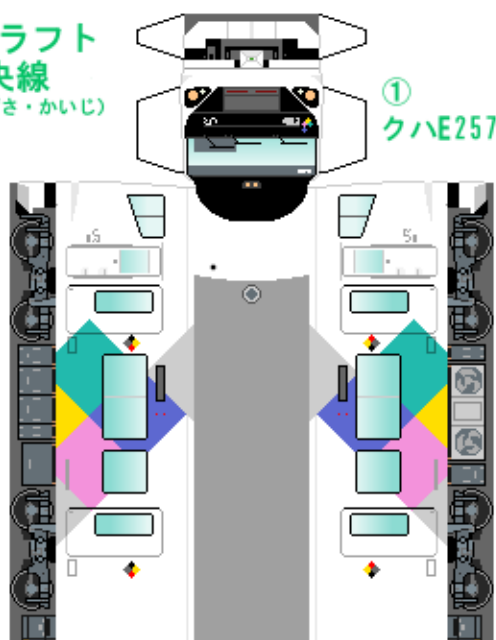

特攻野郎 B チーム

<http://tokkou-b-team.net/>

↑ いろいろなペーパークラフトがあるからみてね~♪

JR東日本
E257系風
ペーパークラフト
その3 中央線
(あずさ・かいじ)

① クハE257

下腹ひきしめ
ベルト
下腹ひきしめ
ベルト

車両のおなががふくらんだら
車体のうちがわにはってね
※パパやママのおなかには
つかえません

② クモハE257

転載・二次使用・転売禁止
制作：まりりん

JR East
Series E257
#3 "Azusa" "Kaiji"

① クハE257

つなげかた
11両編成
①-②-③-④-⑤-⑥-
⑦-⑧-⑨-⑩-⑪

下腹ひきしめ
ベルト
下腹ひきしめ
ベルト

車両のおなががふくらんだら
車体のうちがわにはってね
※パパやママのおなかには
つかえません

② クモハE257

ハサミできって
のりではってね