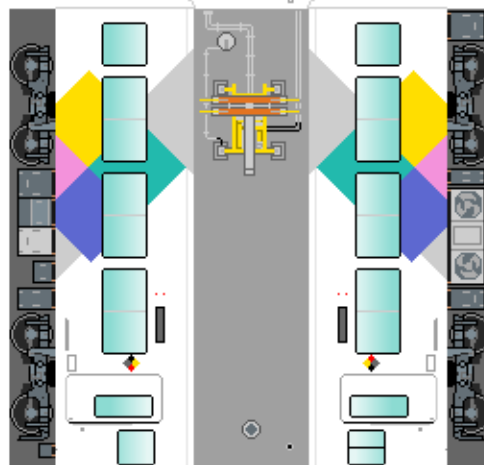

特攻野郎 B チーム

<http://tokkou-b-team.net/>

↑ いろいろなペーパークラフトがあるからみてね~♪

JR東日本
E257系風
ペーパークラフト
その3 中央線
(あずさ・かいじ)

① クハE257

下腹ひきしめ
ベルト
下腹ひきしめ
ベルト

車両のおなががふくらんだら
車体のうちがわにはってね
※パパやママのおなかには
つかえません

② クモハE257

転載・二次使用・転売禁止
制作：まりりん

JR East
Series E257
#3 "Azusa" "Kaiji"

① クハE257

つなげかた
11両編成
①-②-③-④-⑤-⑥-
⑦-⑧-⑨-⑩-⑪

下腹ひきしめ
ベルト
下腹ひきしめ
ベルト

車両のおなががふくらんだら
車体のうちがわにはってね
※パパやママのおなかには
つかえません

② クモハE257

ハサミできって
のりではってね