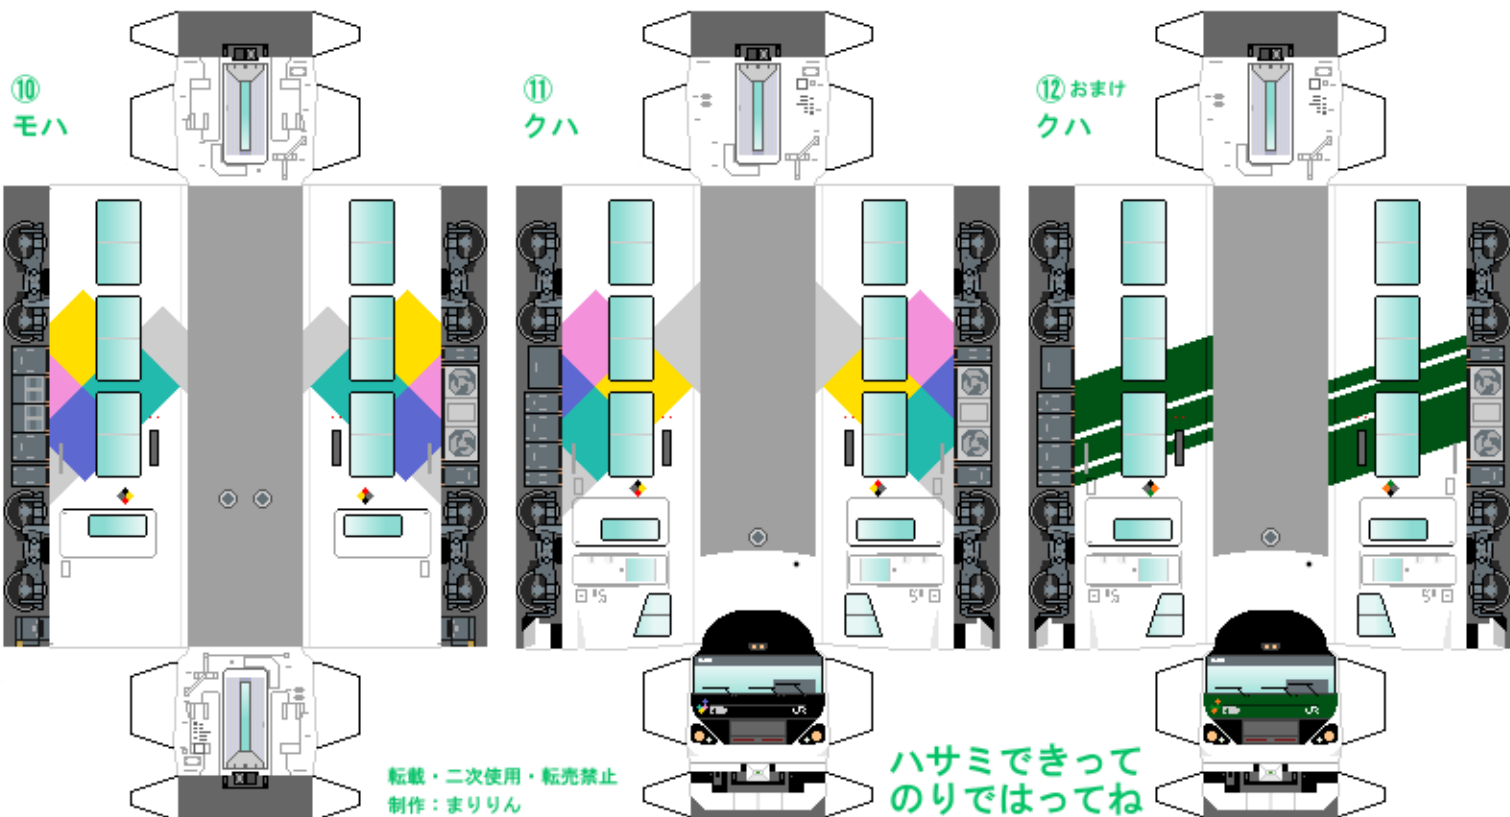

特攻野郎 B チーム

<https://tokkou-b-team.net/>

JR東日本E257系風ペーパークラフト その2 あずさ・かいじ
JR East series E257 #2 Azusa & Kaiji

つなげかた

11両編成

①-②+③-④-⑤-⑥-⑦-⑧-⑨-⑩-⑪
-新宿・東京・千葉 松本・南小谷-

下腹ひきしめ ベルト 下腹ひきしめ ベルト 下腹ひきしめ ベルト 下腹ひきしめ ベルト 下腹ひきしめ ベルト 下腹ひきしめ ベルト

車両のおなががふくらんだら 車体のうちがわにはってね ※パパやママのおなかにはつかえません

転載・二次使用・転売禁止
制作：まりりん

ハサミできって
のりではってね