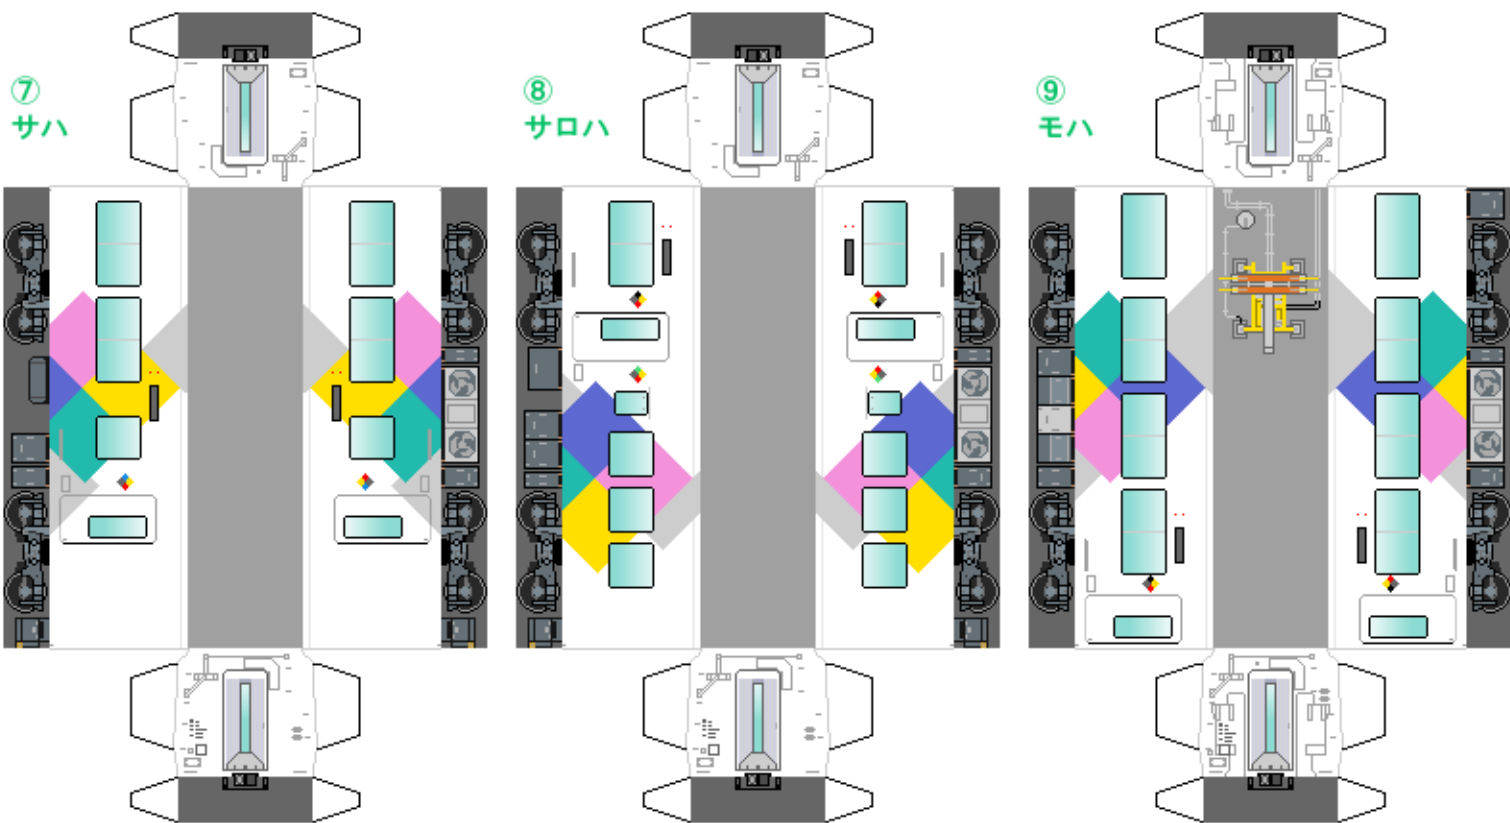

特攻野郎 B チーム

<https://tokkou-b-team.net/>

JR東日本E257系風ペーパークラフト その2 あずさ・かいじ
JR East series E257 #2 Azusa & Kaiji

つなげかた

11両編成

①-②+③-④-⑤-⑥-⑦-⑧-⑨-⑩-⑪
-新宿・東京・千葉 松本・南小谷-

下腹ひきしめ ベルト 下腹ひきしめ ベルト 下腹ひきしめ ベルト 下腹ひきしめ ベルト 下腹ひきしめ ベルト 下腹ひきしめ ベルト

車両のおなががふくらんだら 車体のうちがわにはってね ※パパやママのおなかにはつかえません

転載・二次使用・転売禁止
制作：まりりん

ハサミできって
のりではってね