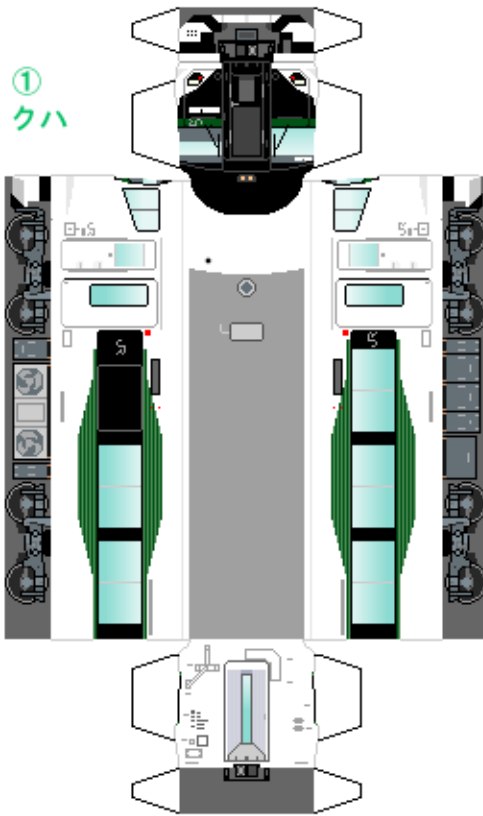

特攻野郎 B チーム

<https://tokkou-b-team.net/>

JR東日本E257系風ペーパークラフト その10 あかぎ 草津・四万
JR East series E257 #10 Akagi, Kusatsu-Shima

つなげかた

5両編成

①-②-③-④-⑤

ー熱海・松本

千葉・黒磯・高崎ー

①
クハ

②
モハ

下腹ひきしめ ベルト 下腹ひきしめ ベルト 下腹ひきしめ ベルト 下腹ひきしめ ベルト 下腹ひきしめ ベルト 下腹ひきしめ ベルト

車両のおなかがふくらんだら 車体のうちがわにはってね ※パパやママのおなかにはつかえません

③
モハ

④
モハ

⑤
クハ

転載・二次使用・転売禁止
制作：まりりん