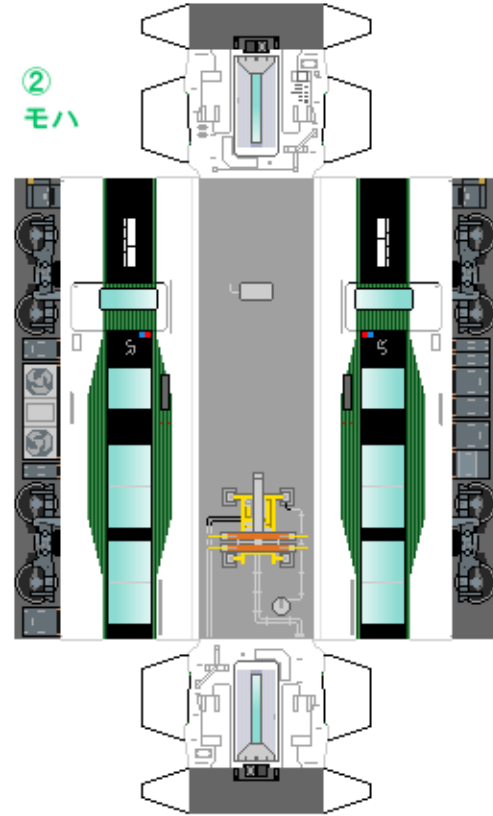

特攻野郎 B チーム

<https://tokkou-b-team.net/>

JR東日本E257系風ペーパークラフト その10 あかぎ 草津・四万
JR East series E257 #10 Akagi, Kusatsu-Shima

つなげかた

5両編成

①-②-③-④-⑤

ー熱海・松本

千葉・黒磯・高崎ー

①
クハ

②
モハ

下腹ひきしめ ベルト 下腹ひきしめ ベルト 下腹ひきしめ ベルト 下腹ひきしめ ベルト 下腹ひきしめ ベルト 下腹ひきしめ ベルト

車両のおなかがふくらんだら 車体のうちがわにはってね ※パパやママのおなかにはつかえません

③
モハ

④
モハ

⑤
クハ

転載・二次使用・転売禁止
制作：まりりん